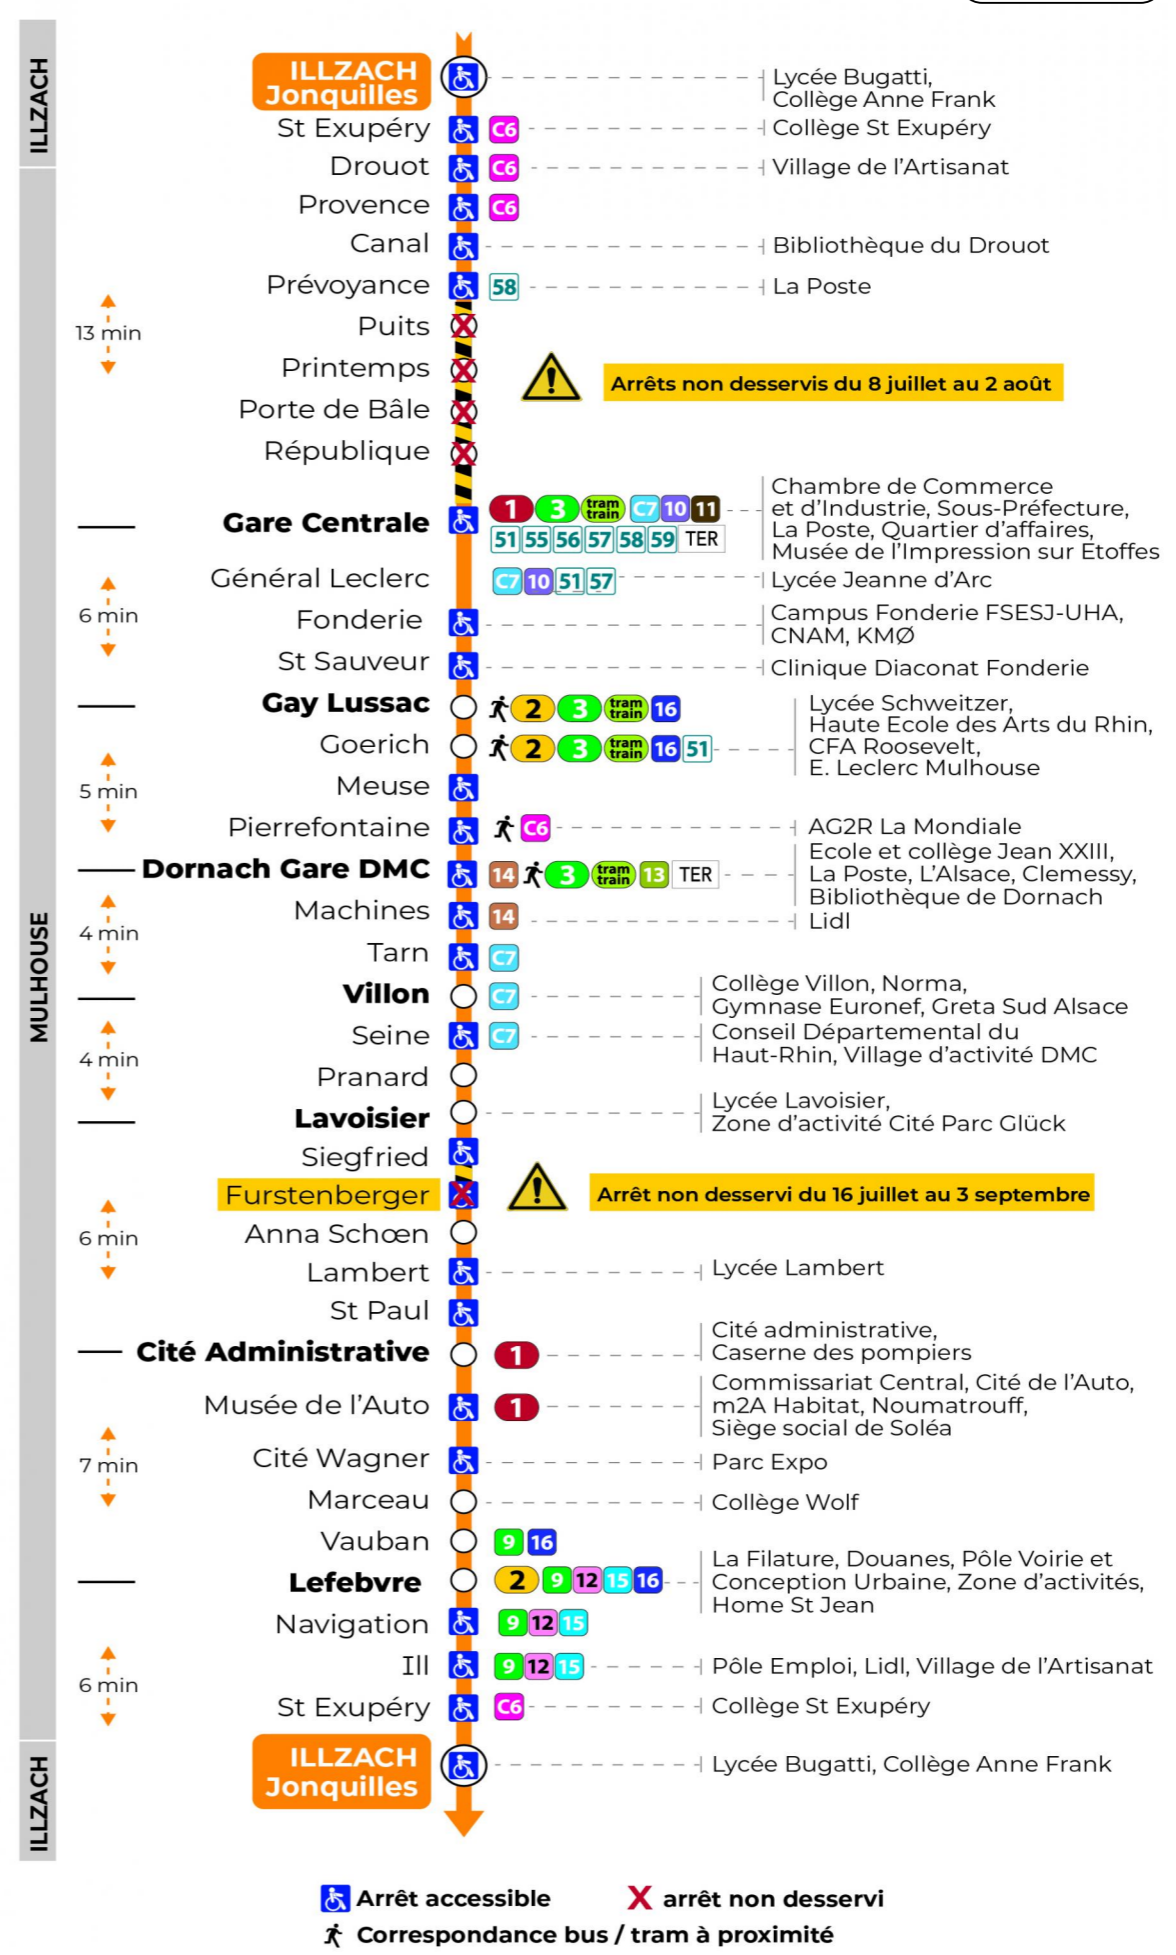

arrêt LEFEBVRE direction JONQUILLES sens b

Valables du 8 juillet au 2 août 2024 inclus

Gültig vom 8. Juli bis zum 2. August 2024
Valid from July 8 to August 2, 2024

Lundi à vendredi

Montag bis Freitag
Monday to Friday

Samedi

Samstag
Saturday

6h	7h	8h	9h	10h	11h	12h	13h	14h	15h	16h	17h	18h	19h	20h	21h	22h	23h
33	03	12	13	14	14	14	13	14	00	00	01	01	12	23	52	50	50
	25	27	28	29	29	31	28	30	15	16	16	14	26	58			
	41	42	44	44	44	45	43	45	30	31	31	29	55				
	56	58	59	59	59	59	59		45	46	46	44	59				

Dimanche et jours fériés

Sonntag und Feiertage
Sunday and bank holidays

8h	9h	10h	11h	12h	13h	14h	15h	16h	17h	18h	19h	20h	21h	22h	23h
24	25	25	25	25	25	26	26	26	26	26	26	25	51	43	42
				55	56	56	56	56	56	56	56	57			

Le plus proche
Agence Soléa Porte Jeune

Votre bus en direct

Flashez ce QR-Code pour connaître le prochain passage en temps réel

SAE:1779

Arrêt accessible arrêt non desservi
 Correspondance bus / tram à proximité