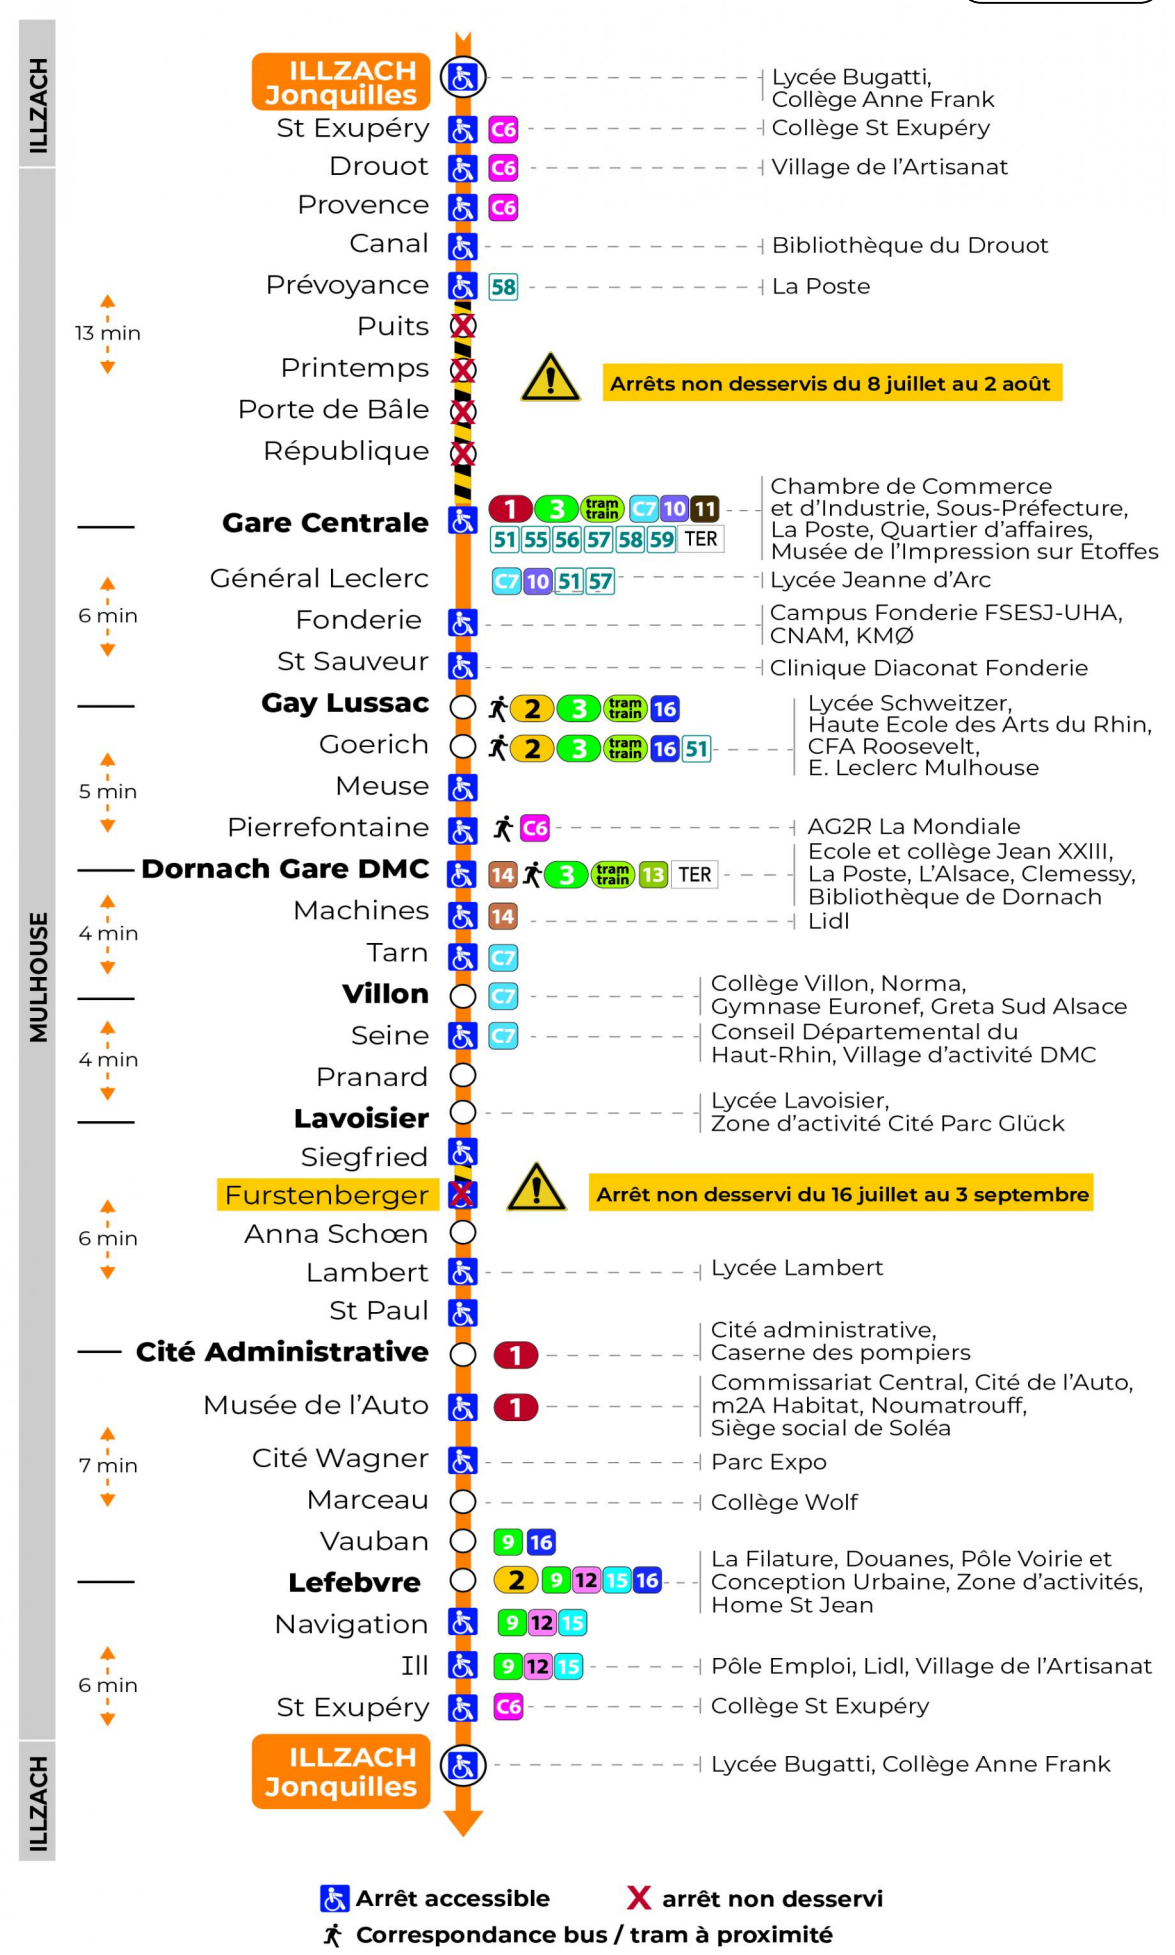

arrêt MUSEE DE L'AUTO direction JONQUILLES sens b

Valables du 8 juillet au 2 août 2024 inclus

Gültig vom 8. Juli bis zum 2. August 2024
Valid from July 8 to August 2, 2024

Lundi à vendredi

Montag bis Freitag
Monday to Friday

6h	7h	8h	9h	10h	11h	12h	13h	14h	15h	16h	17h	18h	19h	20h	21h	22h	23h
27	17	04	05	06	06	06	05	06	07	08	08	06	06	17	47	45	45
57	33	19	20	21	21	23	20	22	22	23	23	21	20	52			
	48	34	36	36	36	37	35	37	37	38	38	36	49				
		50	51	51	51	51	51	52	52	53	53	51					

Dimanche et jours fériés

Sonntag und Feiertage
Sunday and bank holidays

8h	9h	10h	11h	12h	13h	14h	15h	16h	17h	18h	19h	20h	21h	22h	23h
18	19	19	19	19	19	20	20	20	20	20	20	19	45	37	36
				49	50	50	50	50	50	50	50	51			

Le plus proche
TABAC FRANKLIN
29, rue Franklin
Mulhouse

Votre bus en direct

Flashez ce QR-Code pour connaître le prochain passage en temps réel

SAE:2069

Arrêt accessible arrêt non desservi
 Correspondance bus / tram à proximité