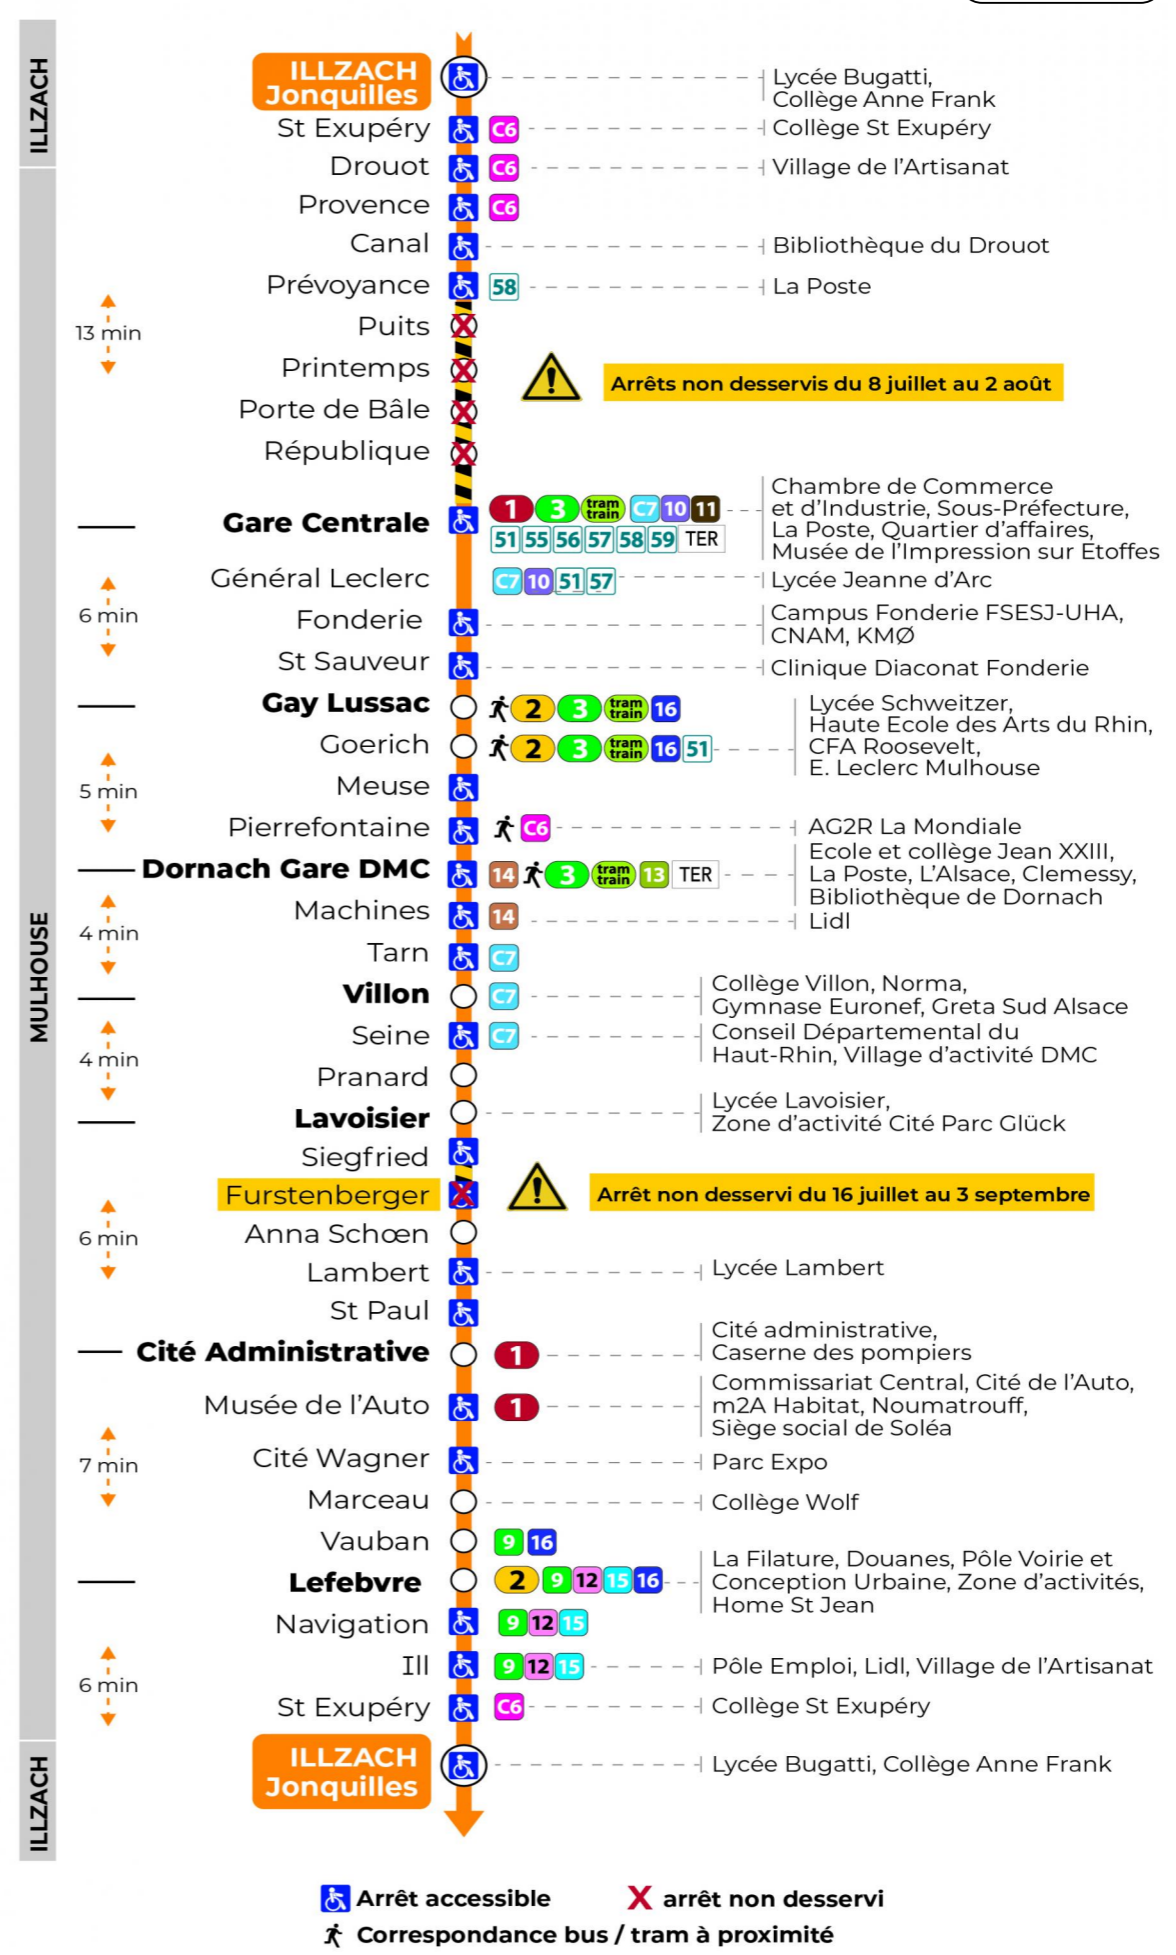

# arrêt ST SAUVEUR direction JONQUILLES sens b

### Samedi

Samstag  
Saturday

6h	7h	8h	9h	10h	11h	12h	13h	14h	15h	16h	17h	18h	19h	20h	21h	22h	23h
08	12	13	14	14	13	00	12	14	14	14	14	14	00	33	28	28	28
38	27	28	29	28	28	14	28	29	29	29	29	29	29				
56	43	43	44	43	43	28	43	44	44	44	44	44	57				
		58	58	59	58		42	59	59	59	59						

### Dimanche et jours fériés

Sonntag und Feiertage  
Sunday and bank holidays

8h	9h	10h	11h	12h	13h	14h	15h	16h	17h	18h	19h	20h	21h	22h	23h
00	59	59	59	59	29	30	00	00	00	00	00	00	27	19	20
59				59		30	30	30	30	30	30	33			

**Le plus proche**  
**TABAC MICHEL**  
58, avenue Aristide Briand  
Mulhouse

**Votre bus en direct**

Flashez ce QR-Code pour connaître le prochain passage en temps réel

SAE:725

Arrêt accessible arrêt non desservi  
 Correspondance bus / tram à proximité