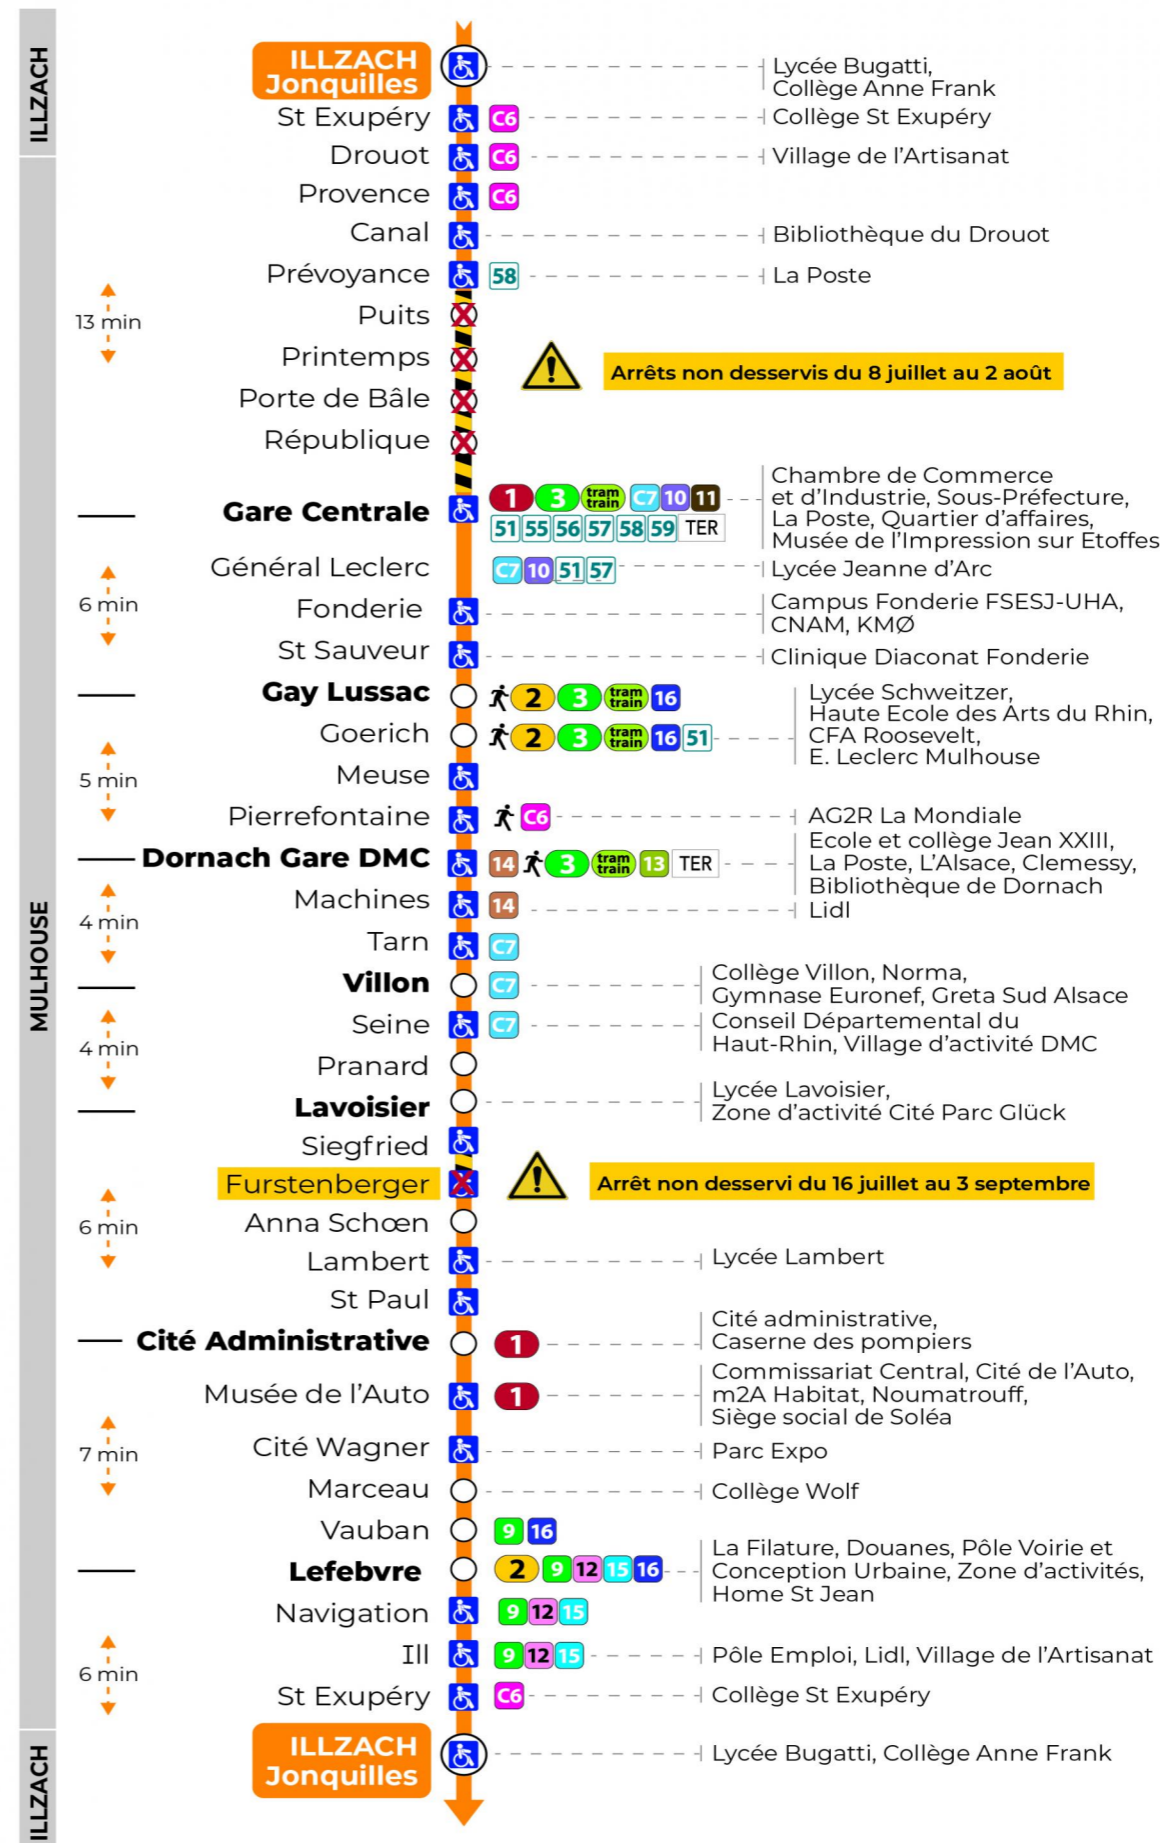

# arrêt GARE CENTRALE direction JONQUILLES sens b

### Samedi

Samstag  
Saturday

6h	7h	8h	9h	10h	11h	12h	13h	14h	15h	16h	17h	18h	19h	20h	21h	22h	23h
05	09	09	10	10	09	09	07	09	09	09	09	09	26	30	25	25	25
35	24	24	25	24	24	23	23	24	24	24	24	24	54				
53	39	39	40	39	39	37	38	39	39	39	39	39					
	54	54	55	54	55	52	54	54	54	54	54	56					

### Dimanche et jours fériés

Sonntag und Feiertage  
Sunday and bank holidays

7h	8h	9h	10h	11h	12h	13h	14h	15h	16h	17h	18h	19h	20h	21h	22h	23h
57	56	56	56	56	56	26	27	27	27	27	27	27	30	24	16	17
						56	57	57	57	57	57	57				

**Le plus proche**  
Agence Soléa Porte Jeune

**Votre bus en direct**

Flashez ce QR-Code pour connaître le prochain passage en temps réel

SAE:1223

Arrêt accessible X arrêt non desservi  
Correspondance bus / tram à proximité