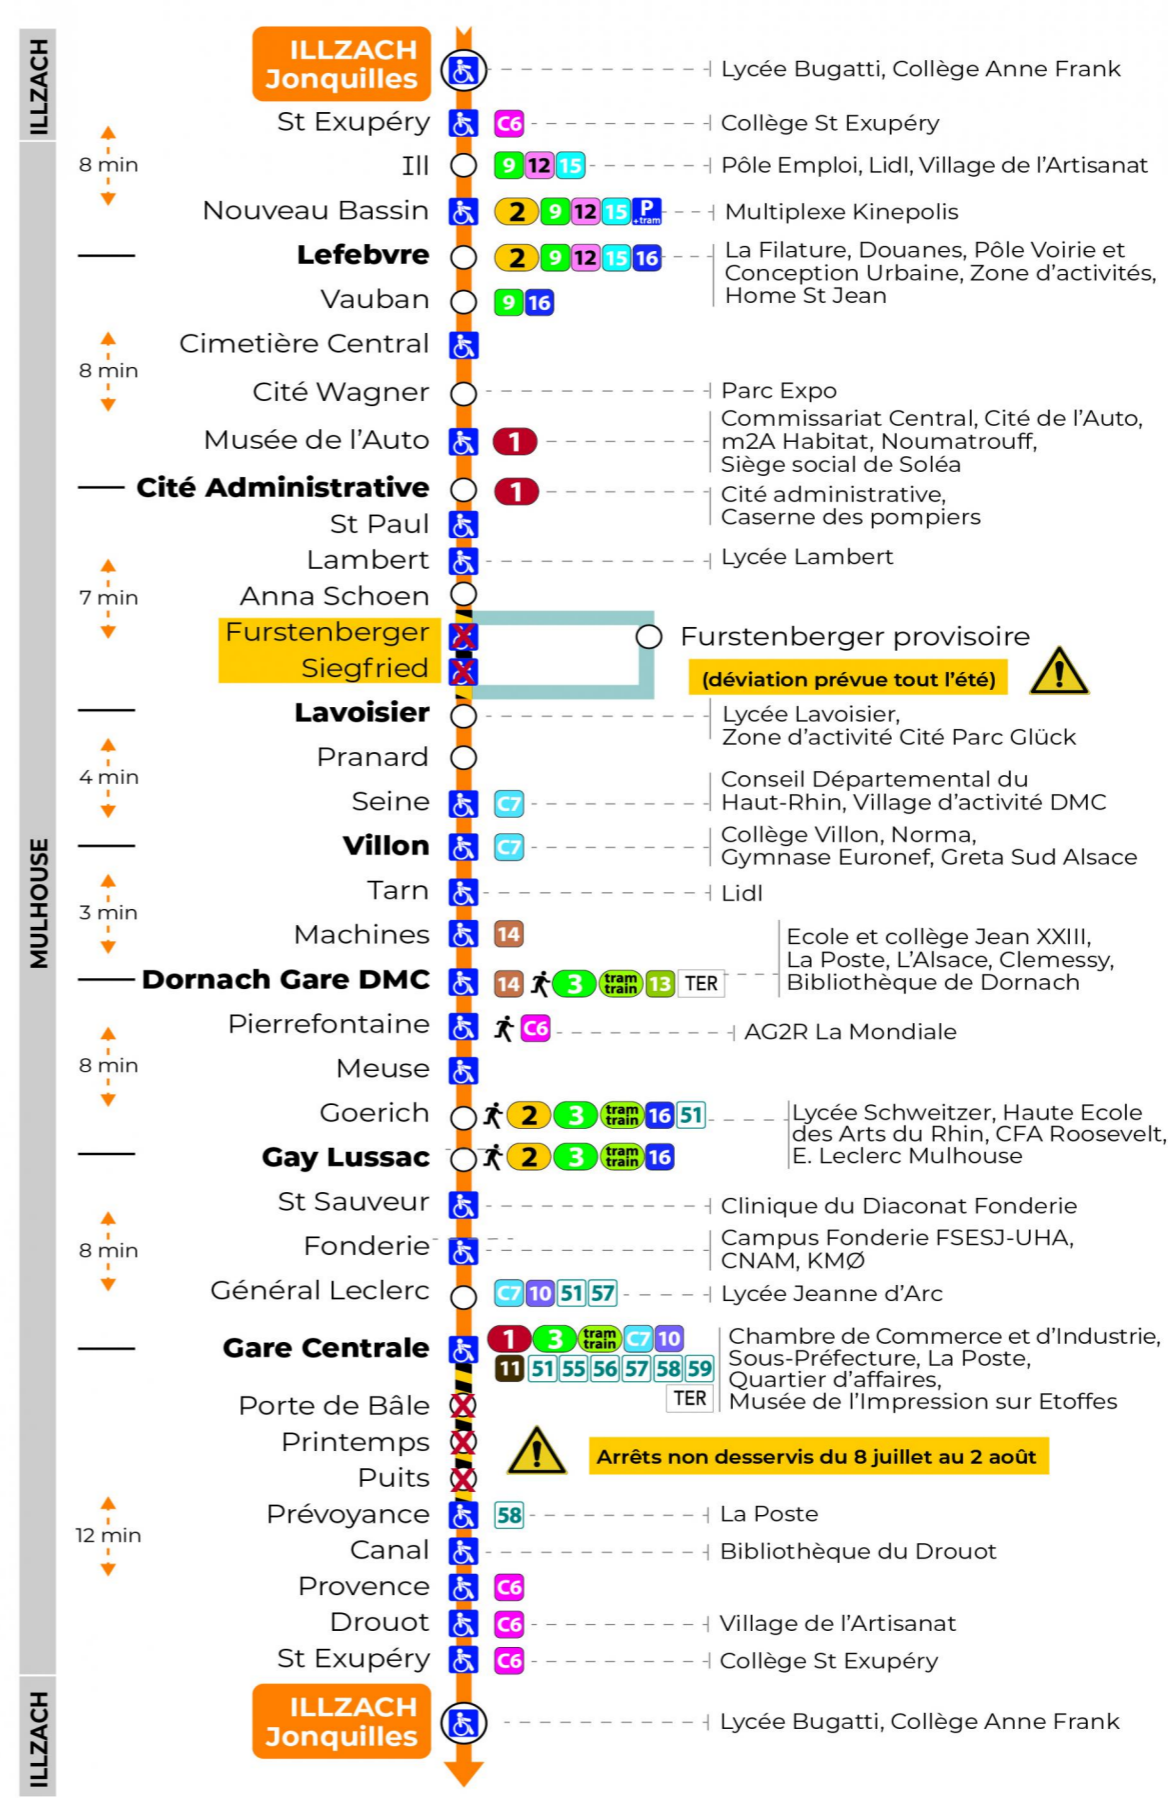

arrêt DROUOT direction JONQUILLES sens a

Valables du 8 juillet au 2 août 2024 inclus

Gültig vom 8. Juli bis zum 2. August 2024
Valid from July 8 to August 2, 2024

Lundi à vendredi

Montag bis Freitag
Monday to Friday

6h	7h	8h	9h	10h	11h	12h	13h	14h	15h	16h	17h	18h	19h	20h	21h	22h
12	03	07	07	08	08	08	08	08	08	08	08	08	09	04	02	32
42	20	23	23	23	23	23	23	23	23	23	23	24	22	37	32	
	36	38	38	38	38	38	38	38	38	38	38	40	34			
	52	52	53	53	53	53	53	53	53	53	53	55				

Dimanche et jours fériés

Sonntag und Feiertage
Sunday and bank holidays

8h	9h	10h	11h	12h	13h	14h	15h	16h	17h	18h	19h	20h	21h	22h
06	07	07	07	07	08	08	08	08	08	08	08	07	24	33
					38	38	38	38	38	38	37	38		

Le plus proche
TABAC PRESSE
DROUOT
16 rue de Provence
Mulhouse

Votre bus en direct
Flashez ce QR-Code pour
connaître le prochain
passage en temps réel

SAE:198

Arrêt accessible arrêt non desservi
 Correspondance bus / tram à proximité