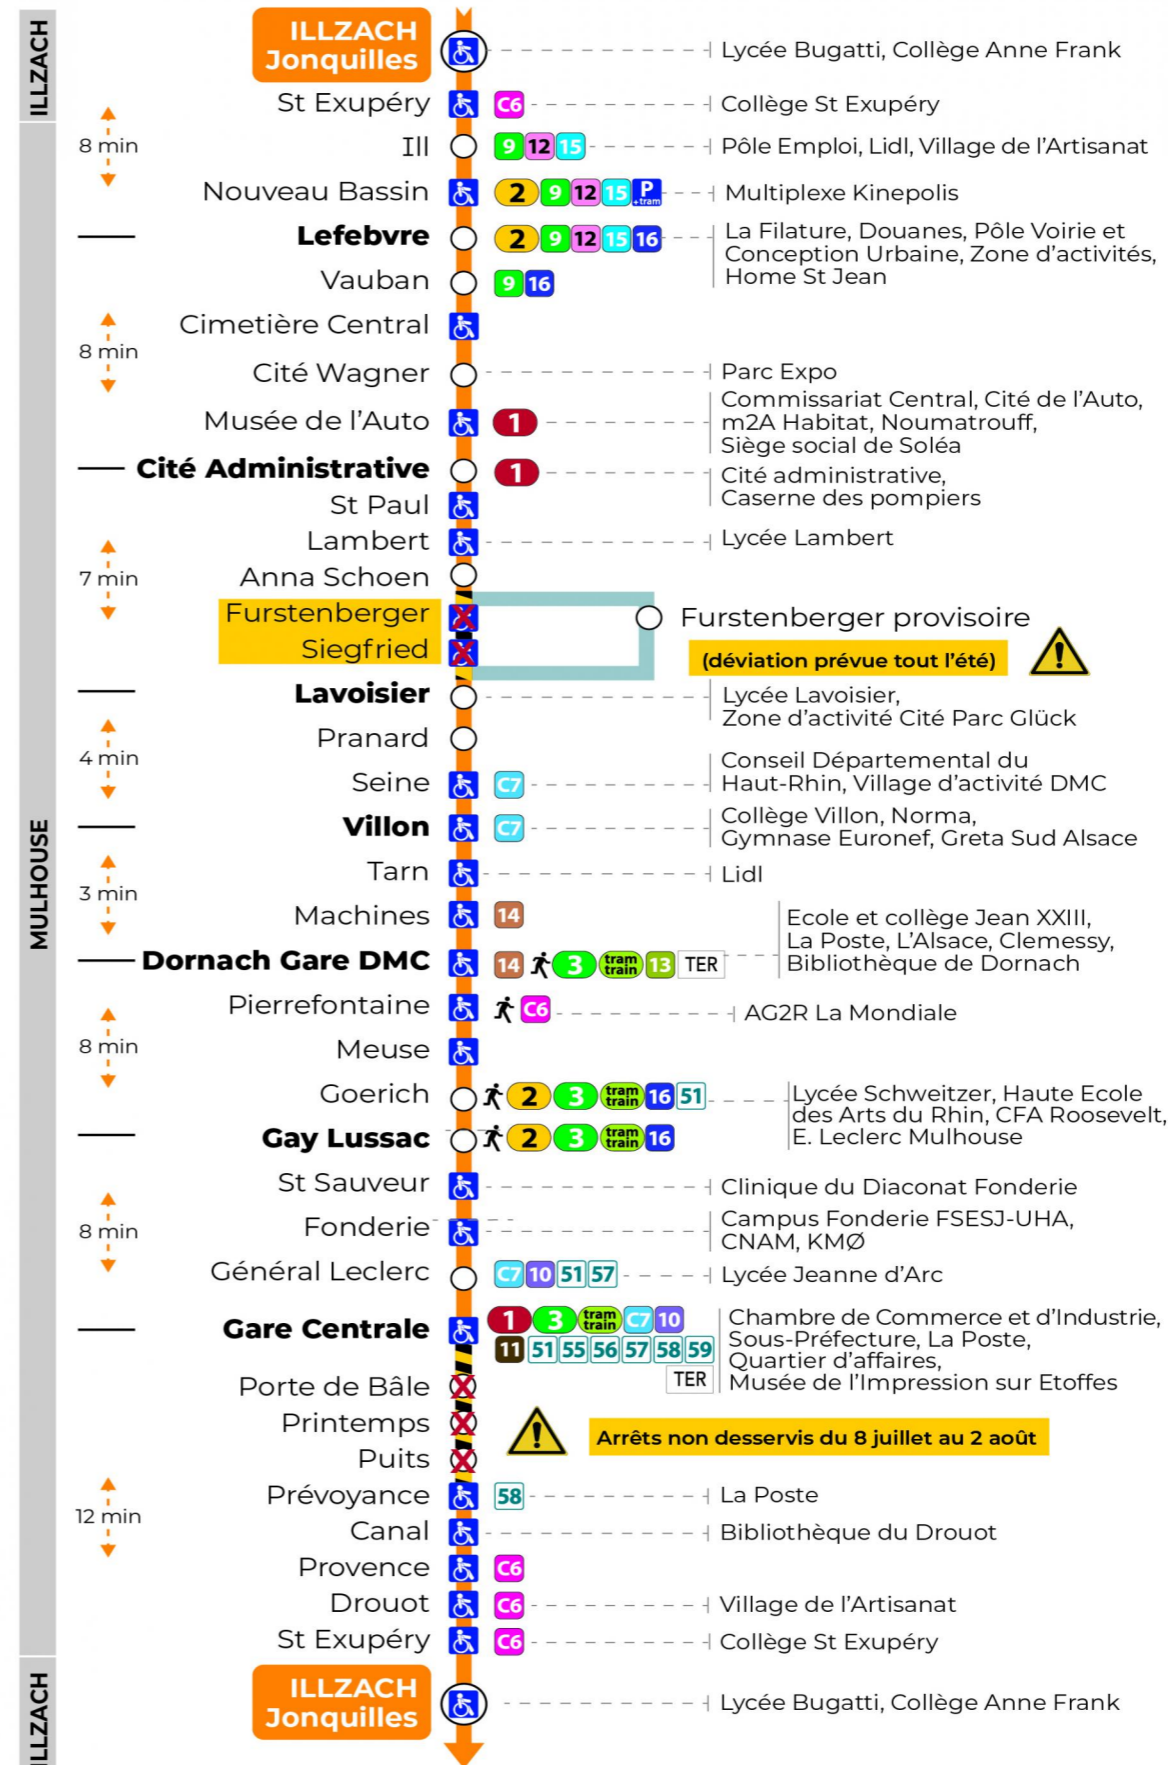

arrêt CANAL direction JONQUILLES sens a

Valables du 8 juillet au 2 août 2024 inclus

Gültig vom 8. Juli bis zum 2. August 2024
Valid from July 8 to August 2, 2024

Lundi à vendredi

Montag bis Freitag
Monday to Friday

Samedi

Samstag
Saturday

| 6h | 7h | 8h | 9h | 10h | 11h | 12h | 13h | 14h | 15h | 16h | 17h | 18h | 19h | 20h | 21h | 22h |
|----|----|----|----|-----|-----|-----|-----|-----|-----|-----|-----|-----|-----|-----|-----|-----|
| 11 | 02 | 06 | 06 | 07 | 07 | 07 | 07 | 07 | 07 | 07 | 07 | 07 | 08 | 03 | 01 | 31 |
| 41 | 19 | 22 | 22 | 22 | 22 | 22 | 22 | 22 | 22 | 22 | 22 | 23 | 21 | 36 | 31 | |
| | 35 | 37 | 37 | 37 | 37 | 37 | 37 | 37 | 37 | 37 | 37 | 39 | 33 | | | |
| | 51 | 51 | 52 | 52 | 52 | 52 | 52 | 52 | 52 | 52 | 52 | 54 | | | | |

Dimanche et jours fériés

Sonntag und Feiertage
Sunday and bank holidays

| 8h | 9h | 10h | 11h | 12h | 13h | 14h | 15h | 16h | 17h | 18h | 19h | 20h | 21h | 22h |
|----|----|-----|-----|-----|-----|-----|-----|-----|-----|-----|-----|-----|-----|-----|
| 05 | 06 | 06 | 06 | 06 | 07 | 07 | 07 | 07 | 07 | 07 | 07 | 06 | 23 | 32 |
| | | | | | 37 | 37 | 37 | 37 | 37 | 37 | 36 | 37 | | |

Le plus proche
TABAC PRESSE DROUOT
16 rue de Provence
Mulhouse

Votre bus en direct
Flashez ce QR-Code pour connaître le prochain passage en temps réel

SAE:116

Arrêt accessible X arrêt non desservi
Correspondance bus / tram à proximité