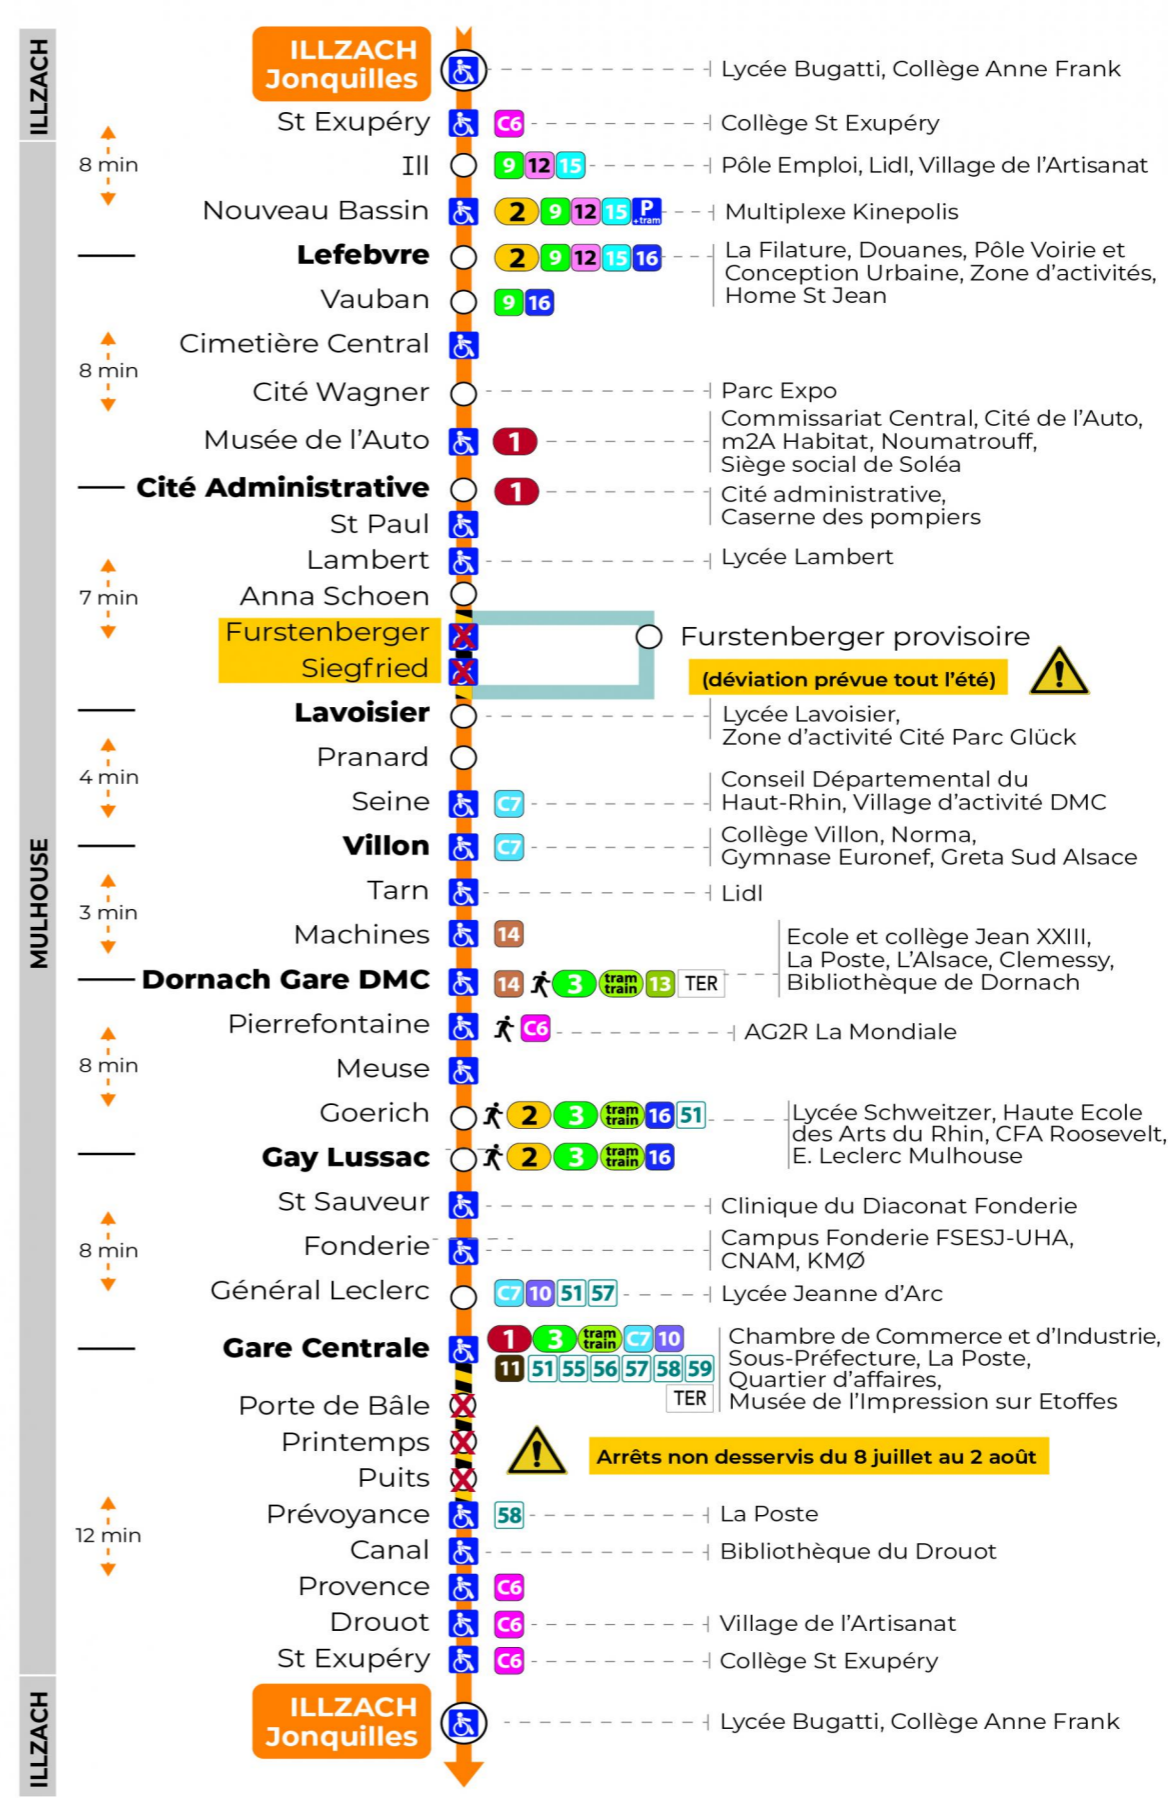

arrêt PREVOYANCE direction JONQUILLES sens a

Valables du 8 juillet au 2 août 2024 inclus

Gültig vom 8. Juli bis zum 2. August 2024
Valid from July 8 to August 2, 2024

Lundi à vendredi

Montag bis Freitag
Monday to Friday

6h	7h	8h	9h	10h	11h	12h	13h	14h	15h	16h	17h	18h	19h	20h	21h	22h
10	01	05	05	06	06	06	06	06	06	06	06	06	07	02	00	30
40	18	21	21	21	21	21	21	21	21	21	21	22	20	35	30	
	34	36	36	36	36	36	36	36	36	36	36	38	32			
	50	50	51	51	51	51	51	51	51	51	51	53				

Dimanche et jours fériés

Sonntag und Feiertage
Sunday and bank holidays

8h	9h	10h	11h	12h	13h	14h	15h	16h	17h	18h	19h	20h	21h	22h
04	05	05	05	05	06	06	06	06	06	06	06	05	22	31
					36	36	36	36	36	36	36			

Le plus proche
Point de vente Soléa
TABAC PRESSE
DROUOT
16 rue de Provence
Mulhouse

Votre bus en direct
Flashez ce QR-Code pour connaître le prochain passage en temps réel

SAE:187

Arrêt accessible arrêt non desservi
 Correspondance bus / tram à proximité