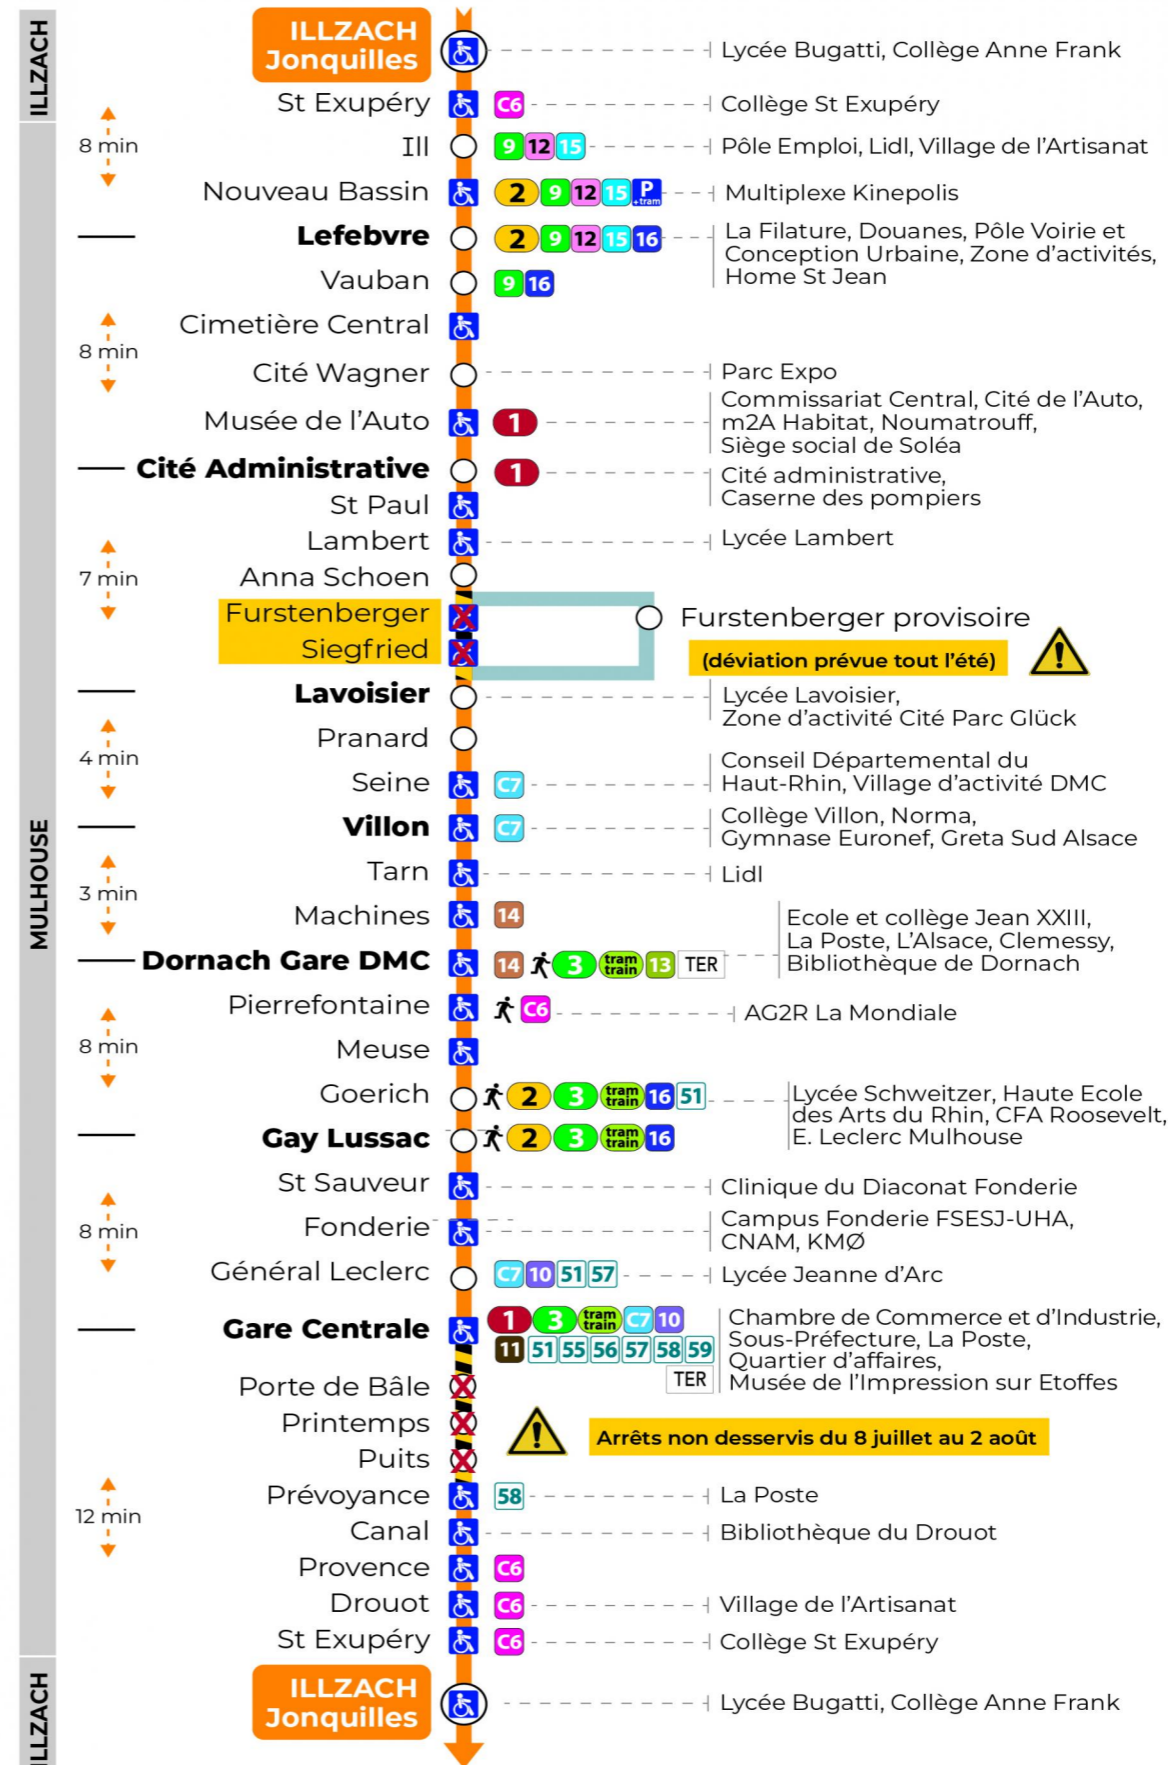

arrêt GARE CENTRALE direction JONQUILLES sens a

Valables du 8 juillet au 2 août 2024 inclus

Gültig vom 8. Juli bis zum 2. August 2024
Valid from July 8 to August 2, 2024

Lundi à vendredi

Montag bis Freitag
Monday to Friday

6h	7h	8h	9h	10h	11h	12h	13h	14h	15h	16h	17h	18h	19h	20h	21h	22h
04	12	15	14	14	14	14	14	14	14	14	14	15	00	29	24	24
34	28	30	29	29	29	29	29	29	29	29	29	31	13	54		
55	44	44	44	44	44	44	44	44	44	44	44	46	25			
	59	59	59	59	59	59	59	59	59	59	59	59	55			

Samedi

Samstag
Saturday

6h	7h	8h	9h	10h	11h	12h	13h	14h	15h	16h	17h	18h	19h	20h	21h	22h
04	12	15	14	14	14	14	14	14	14	14	14	15	00	29	24	24
34	28	30	29	29	29	29	29	29	29	29	29	31	13	54		
55	44	44	44	44	44	44	44	44	44	44	44	46	25			
	59	59	59	59	59	59	59	59	59	59	59	59	55			

Le plus proche
Point de vente Soléa
Agence Soléa Porte Jeune

Votre bus en direct
Flashez ce QR-Code pour connaître le prochain passage en temps réel

SAE:5180

Arrêt accessible arrêt non desservi
 Correspondance bus / tram à proximité