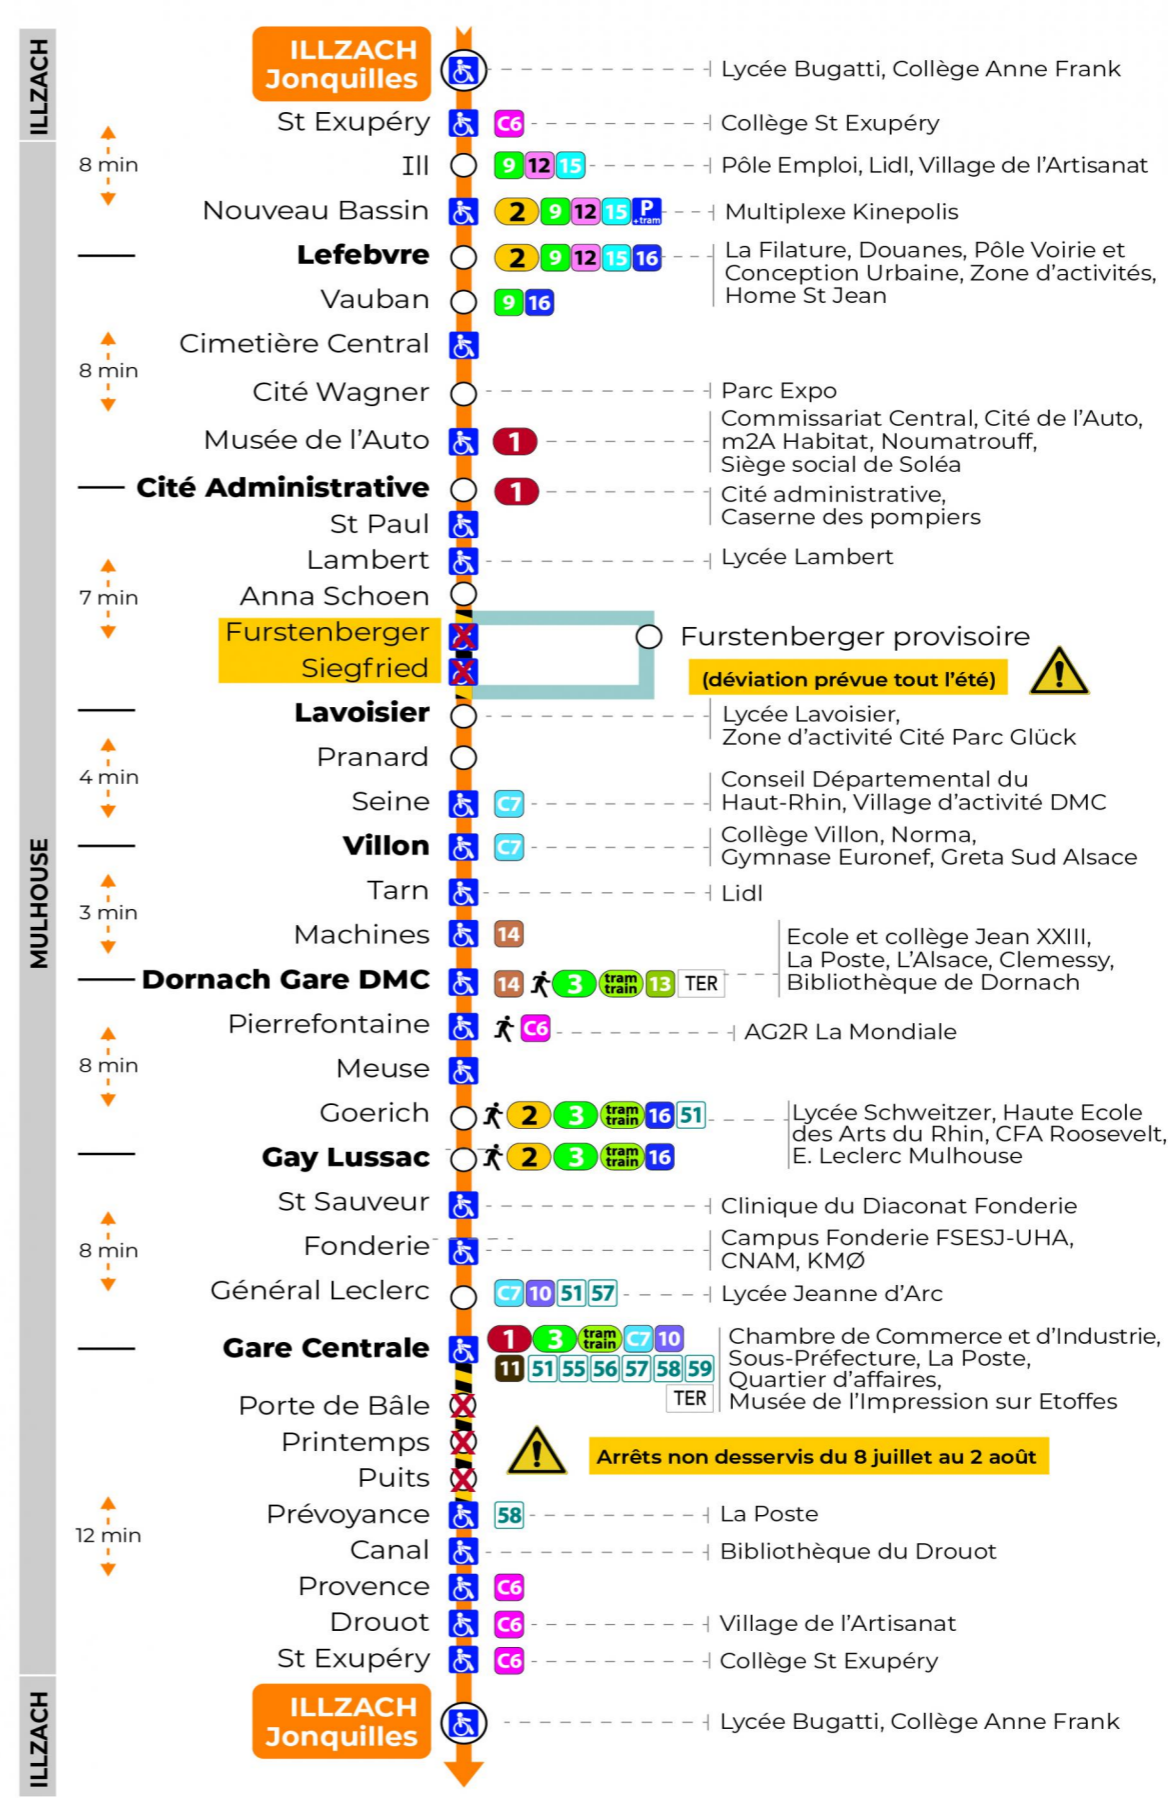

**Valables du 8 juillet au 2 août 2024 inclus**

Gültig vom 8. Juli bis zum 2. August 2024  
Valid from July 8 to August 2, 2024

**Lundi à vendredi**

Montag bis Freitag  
Monday to Friday

6h	7h	8h	9h	10h	11h	12h	13h	14h	15h	16h	17h	18h	19h	20h	21h	22h
03	10	13	12	12	12	12	12	12	12	12	12	13	12	28	23	23
33	26	28	27	27	27	27	27	27	27	27	27	29	24	53		
54	42	42	42	42	42	42	42	42	42	42	42	44	54			
	57	57	57	57	57	57	57	57	57	57	57	58				

**Samedi**

Samstag  
Saturday

6h	7h	8h	9h	10h	11h	12h	13h	14h	15h	16h	17h	18h	19h	20h	21h	22h
03	10	13	12	12	12	12	12	12	12	12	12	13	12	28	23	23
33	26	28	27	27	27	27	27	27	27	27	27	29	24	53		
54	42	42	42	42	42	42	42	42	42	42	42	44	54			
	57	57	57	57	57	57	57	57	57	57	57	58				

**Dimanche et jours fériés**

Sonntag und Feiertage  
Sunday and bank holidays

7h	8h	9h	10h	11h	12h	13h	14h	15h	16h	17h	18h	19h	20h	21h	22h
58	59	59	59	59		00	00	00	00	00	00	00	30	16	25
						30	30	30	30	30	30	29			
												59			

**Le plus proche**  
Point de vente Soléa  
Agence Soléa Porte Jeune

**Votre bus en direct**  
Flashez ce QR-Code pour connaître le prochain passage en temps réel

SAE:359

Arrêt accessible arrêt non desservi  
 Correspondance bus / tram à proximité