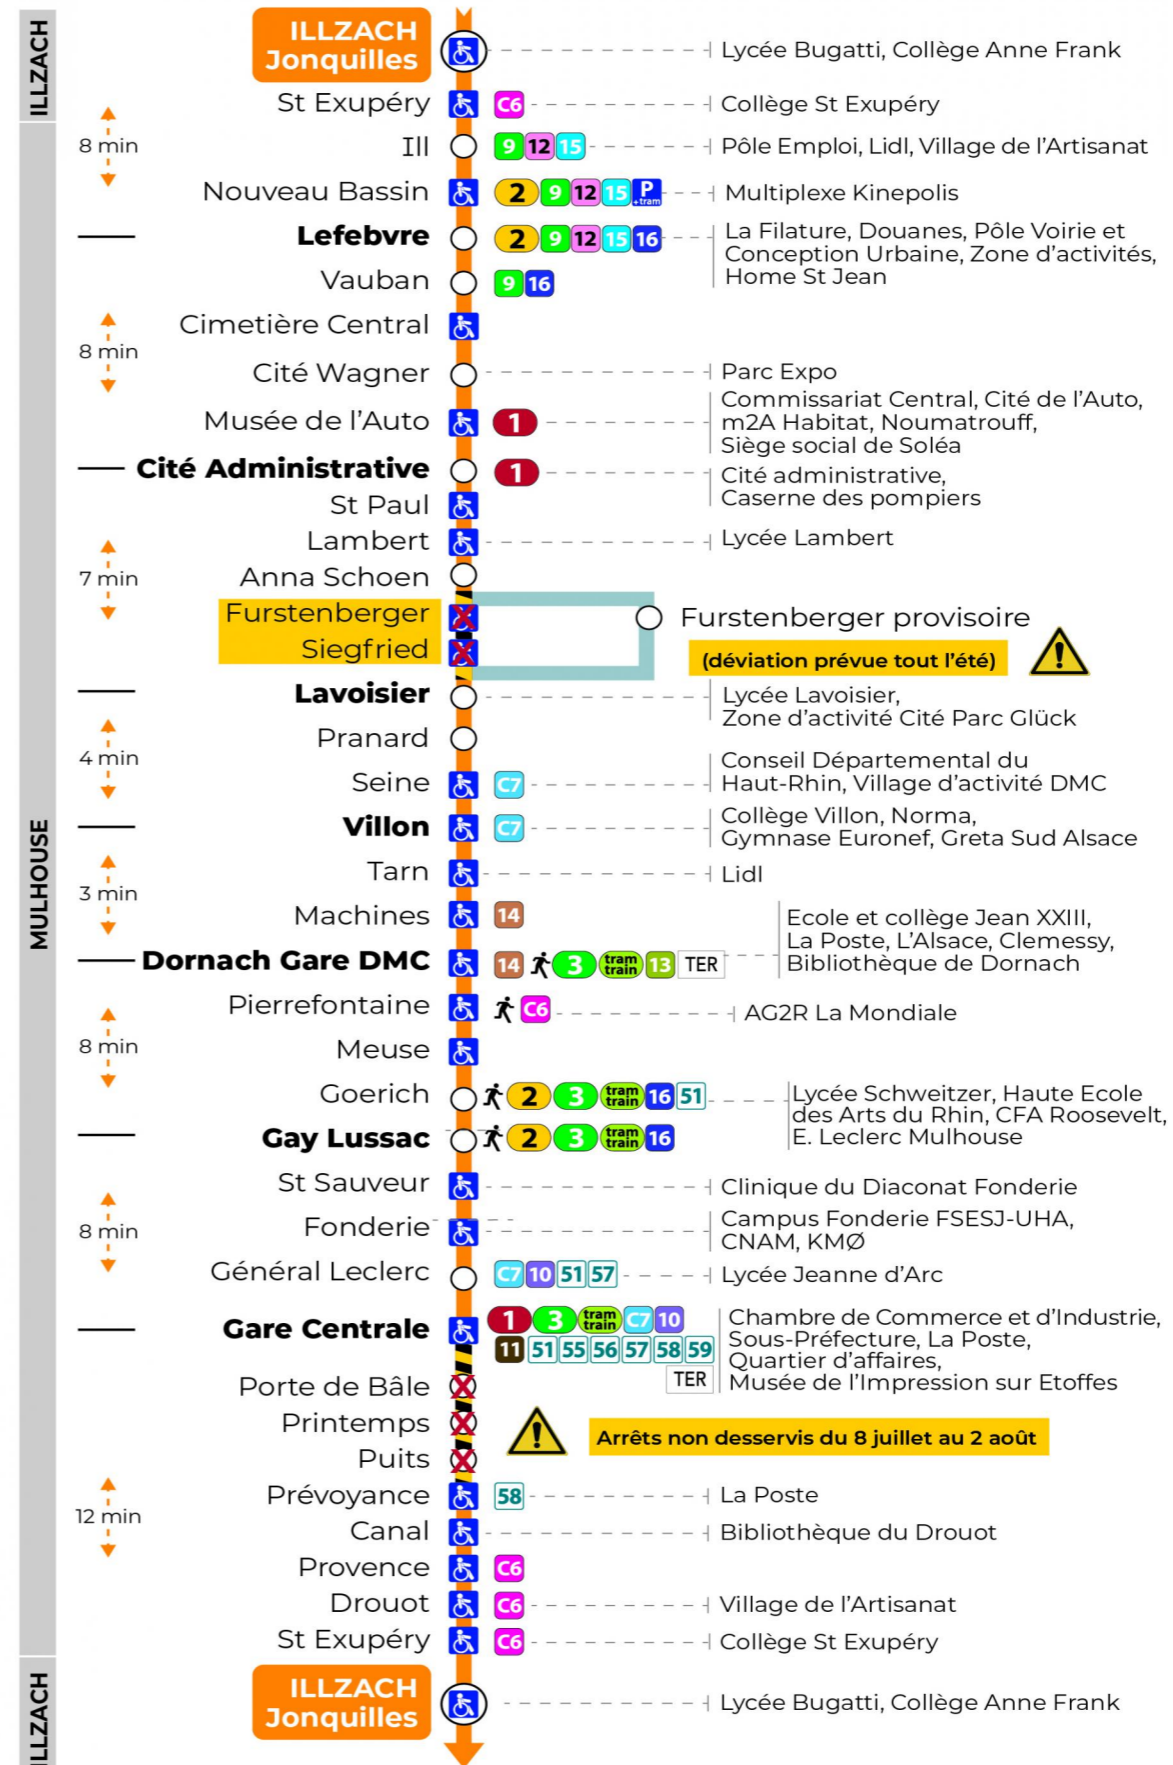

arrêt FONDERIE direction JONQUILLES sens a

Valables du 8 juillet au 2 août 2024 inclus

Gültig vom 8. Juli bis zum 2. August 2024
Valid from July 8 to August 2, 2024

Lundi à vendredi

Montag bis Freitag
Monday to Friday

6h	7h	8h	9h	10h	11h	12h	13h	14h	15h	16h	17h	18h	19h	20h	21h	22h
00	07	10	09	09	09	09	09	09	09	09	09	10	09	25	20	20
30	23	25	24	24	24	24	24	24	24	24	24	26	21	50		
51	39	39	39	39	39	39	39	39	39	39	39	41	51			
	54	54	54	54	54	54	54	54	54	54	54	55				

Dimanche et jours fériés

Sonntag und Feiertage
Sunday and bank holidays

7h	8h	9h	10h	11h	12h	13h	14h	15h	16h	17h	18h	19h	20h	21h	22h
54	55	55	55	55	56	26	26	26	26	26	26	25	26	12	21
						56	56	56	56	56	56	55			

Le plus proche
TABAC MICHEL
58, avenue Aristide Briand
Mulhouse

Votre bus en direct

Flashez ce QR-Code pour connaître le prochain passage en temps réel

SAE:1807

♿ Arrêt accessible X arrêt non desservi
♿ Correspondance bus / tram à proximité