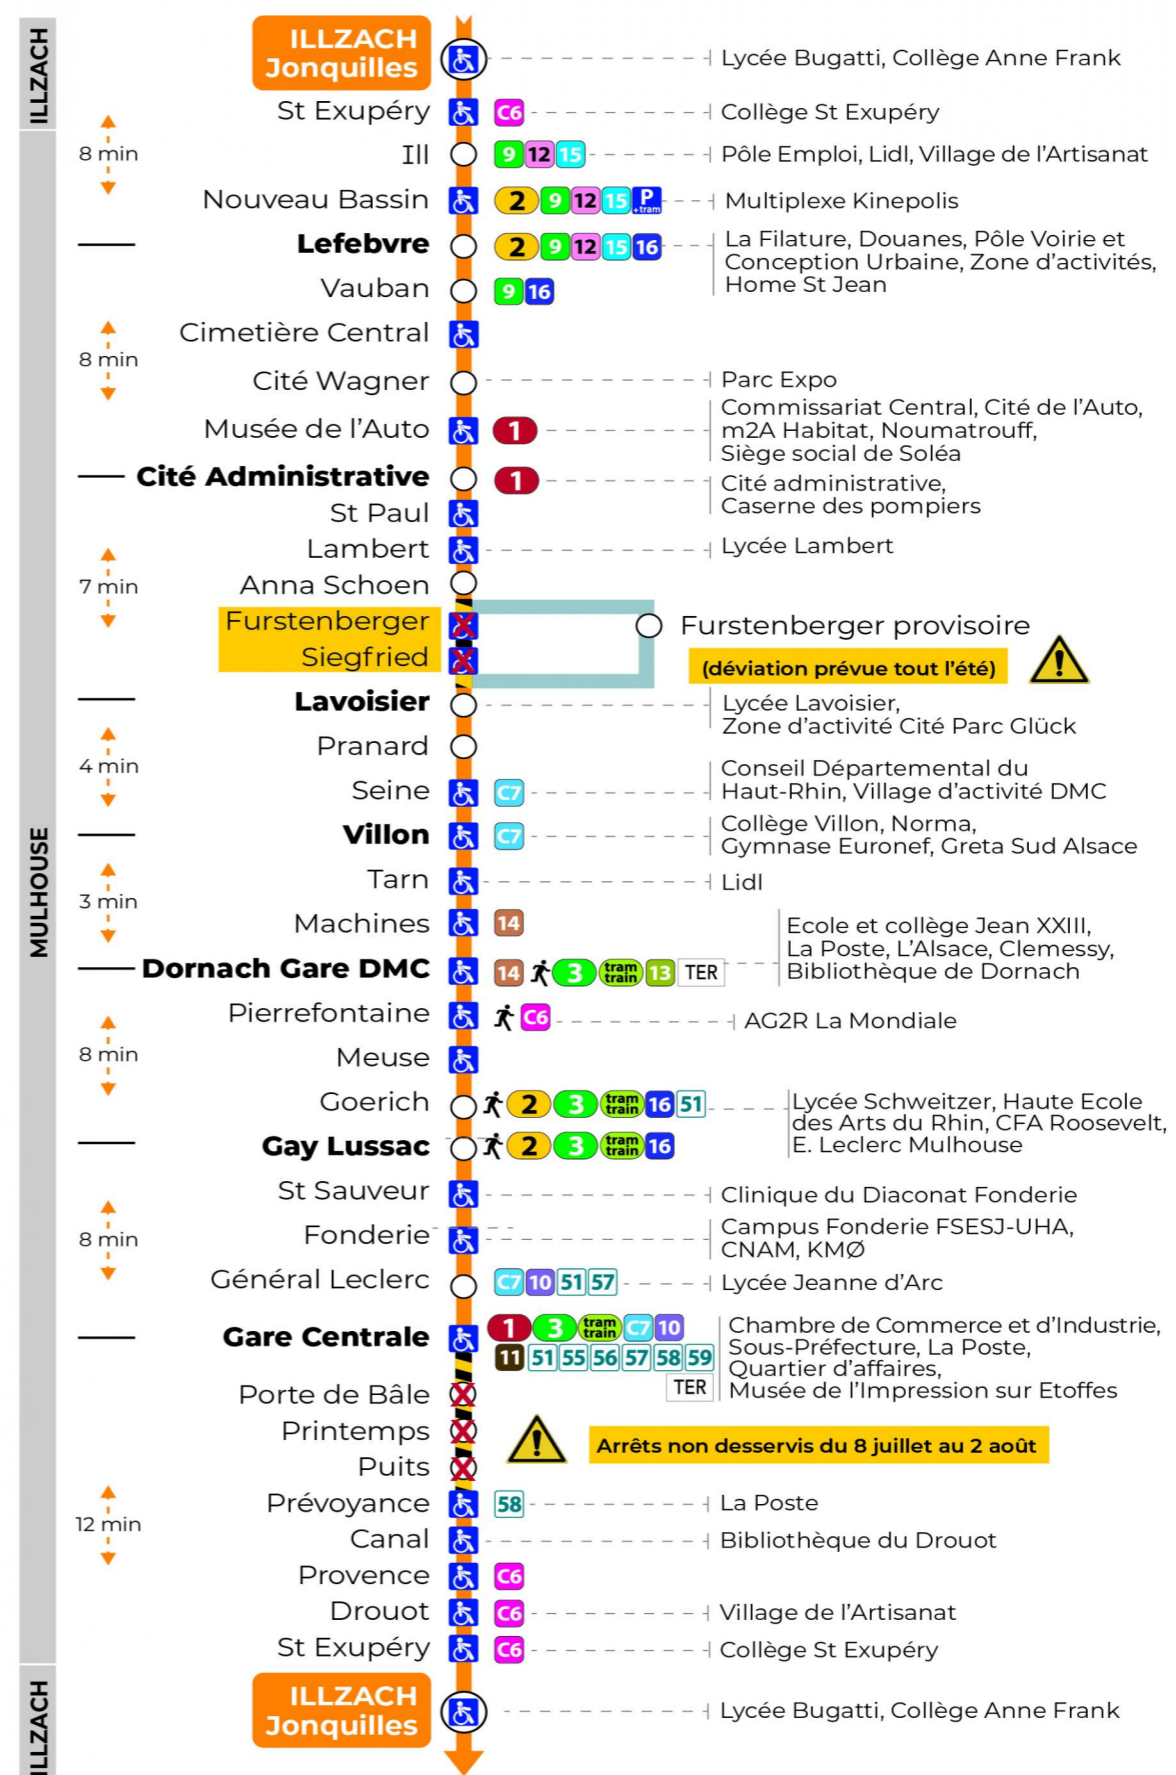

Valables du 8 juillet au 2 août 2024 inclus

Gültig vom 8. Juli bis zum 2. August 2024
Valid from July 8 to August 2, 2024

Lundi à vendredi

Montag bis Freitag
Monday to Friday

5h	6h	7h	8h	9h	10h	11h	12h	13h	14h	15h	16h	17h	18h	19h	20h	21h	22h
55	25	01	03	02	01	01	01	01	01	01	01	01	02	03	20	15	15
	46	17	18	17	16	16	16	16	16	16	16	16	19	15	45		
		33	32	31	31	31	31	31	31	31	31	31	34	45			
		48	47	46	46	46	46	46	46	46	46	46	48				

Samedi

Samstag
Saturday

5h	6h	7h	8h	9h	10h	11h	12h	13h	14h	15h	16h	17h	18h	19h	20h	21h	22h
55	25	01	03	02	01	01	01	01	01	01	01	01	02	03	20	15	15
	46	17	18	17	16	16	16	16	16	16	16	16	19	15	45		
		33	32	31	31	31	31	31	31	31	31	31	34	45			
		48	47	46	46	46	46	46	46	46	46	46	48				

Dimanche et jours fériés

Sonntag und Feiertage
Sunday and bank holidays

7h	8h	9h	10h	11h	12h	13h	14h	15h	16h	17h	18h	19h	20h	21h	22h	
49	50	50	50	50	51	21	21	21	21	21	21	20	21	07	16	
					51	51	51	51	51	51	51	50				

Le plus proche
TABAC MICHEL
58, avenue Aristide Briand
Mulhouse

Votre bus en direct

Flashez ce QR-Code pour connaître le prochain passage en temps réel

SAE:415

Arrêt accessible arrêt non desservi
 Correspondance bus / tram à proximité