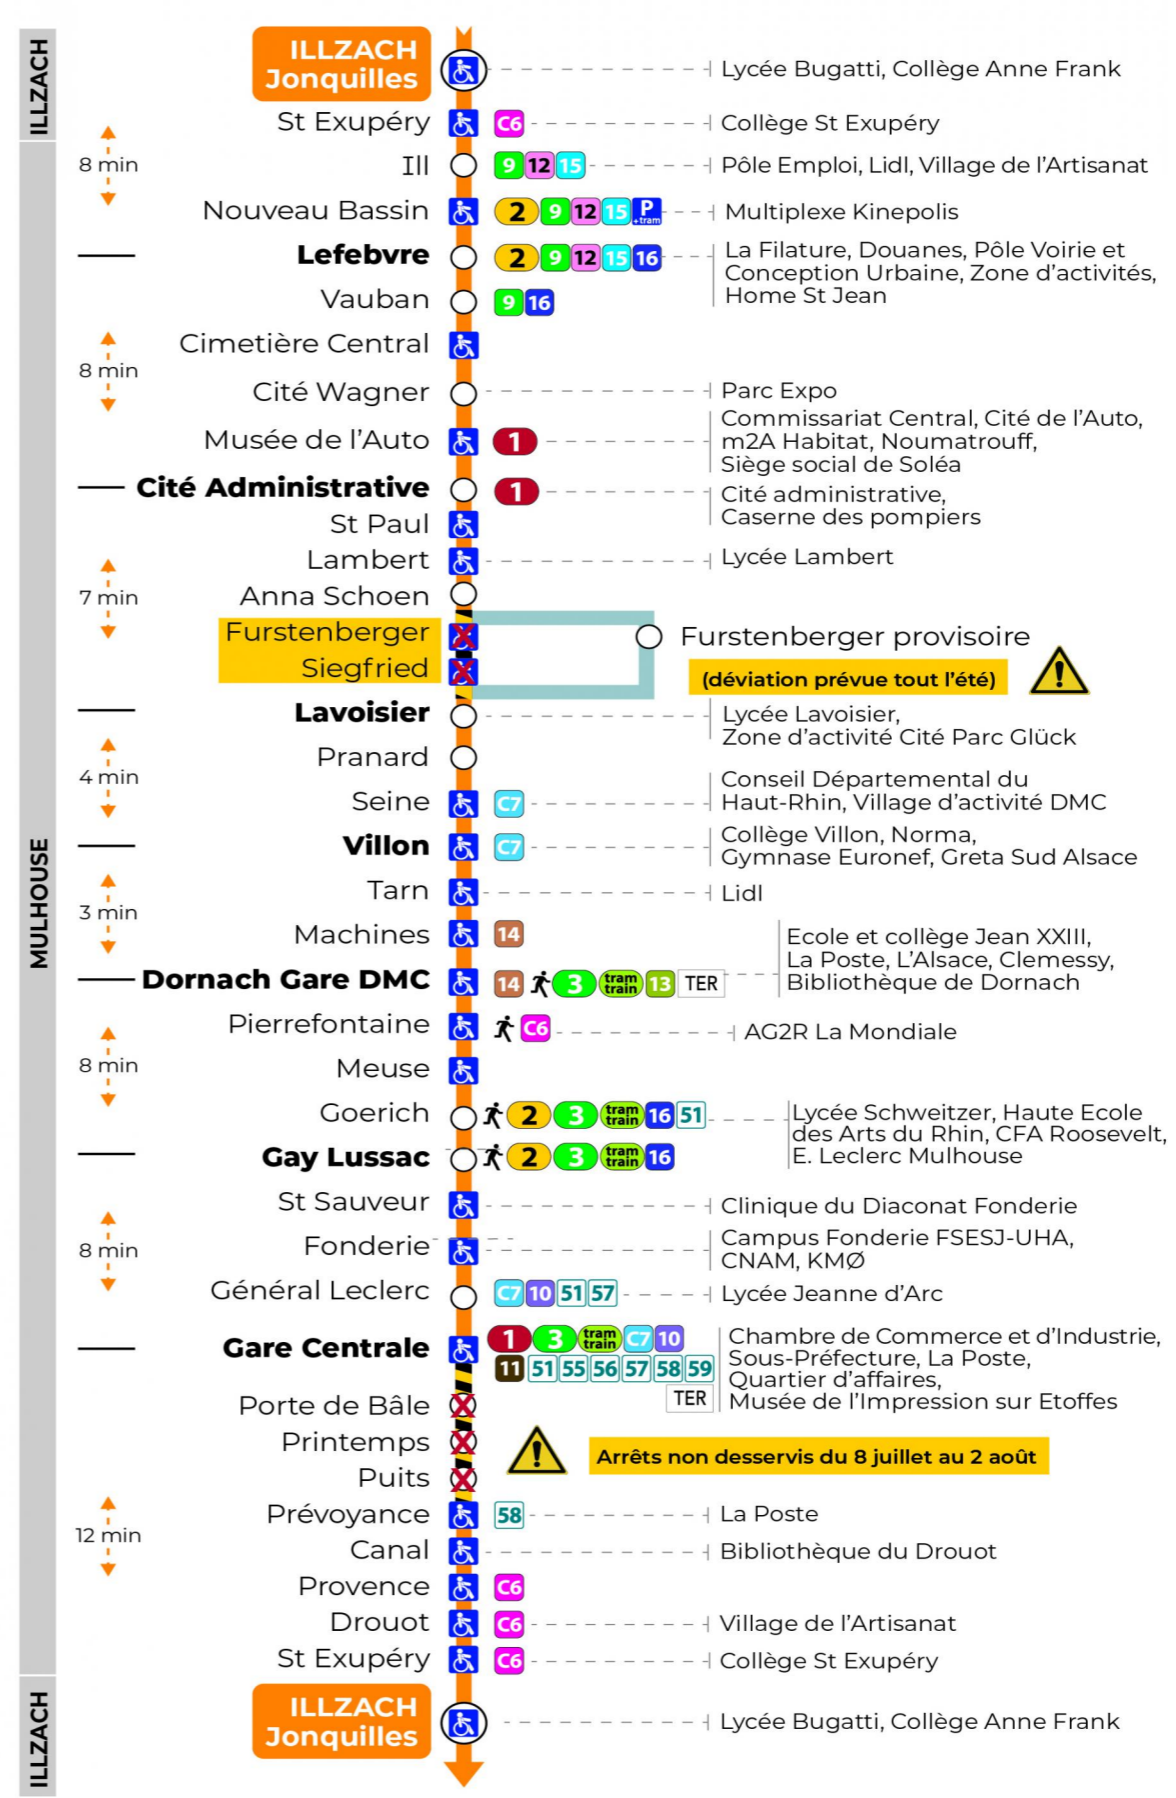

arrêt PIERREFONTAINE direction JONQUILLES sens a

Valables du 8 juillet au 2 août 2024 inclus

Gültig vom 8. Juli bis zum 2. August 2024
Valid from July 8 to August 2, 2024

Lundi à vendredi

Montag bis Freitag
Monday to Friday

5h	6h	7h	8h	9h	10h	11h	12h	13h	14h	15h	16h	17h	18h	19h	20h	21h	22h
54	24	00	02	01	00	00	00	00	00	00	00	00	01	02	19	14	14
	45	16	17	16	15	15	15	15	15	15	15	15	18	14	44		
		32	31	30	30	30	30	30	30	30	30	30	33	44			
		47	46	45	45	45	45	45	45	45	45	45	47				

Dimanche et jours fériés

Sonntag und Feiertage
Sunday and bank holidays

7h	8h	9h	10h	11h	12h	13h	14h	15h	16h	17h	18h	19h	20h	21h	22h
48	49	49	49	49	50	20	20	20	20	20	20	19	20	06	15
					50	50	50	50	50	50	50	49			

Le plus proche
TABAC MICHEL
58, avenue Aristide Briand
Mulhouse

Votre bus en direct

Flashez ce QR-Code pour connaître le prochain passage en temps réel

SAE:511

Arrêt accessible arrêt non desservi
 Correspondance bus / tram à proximité