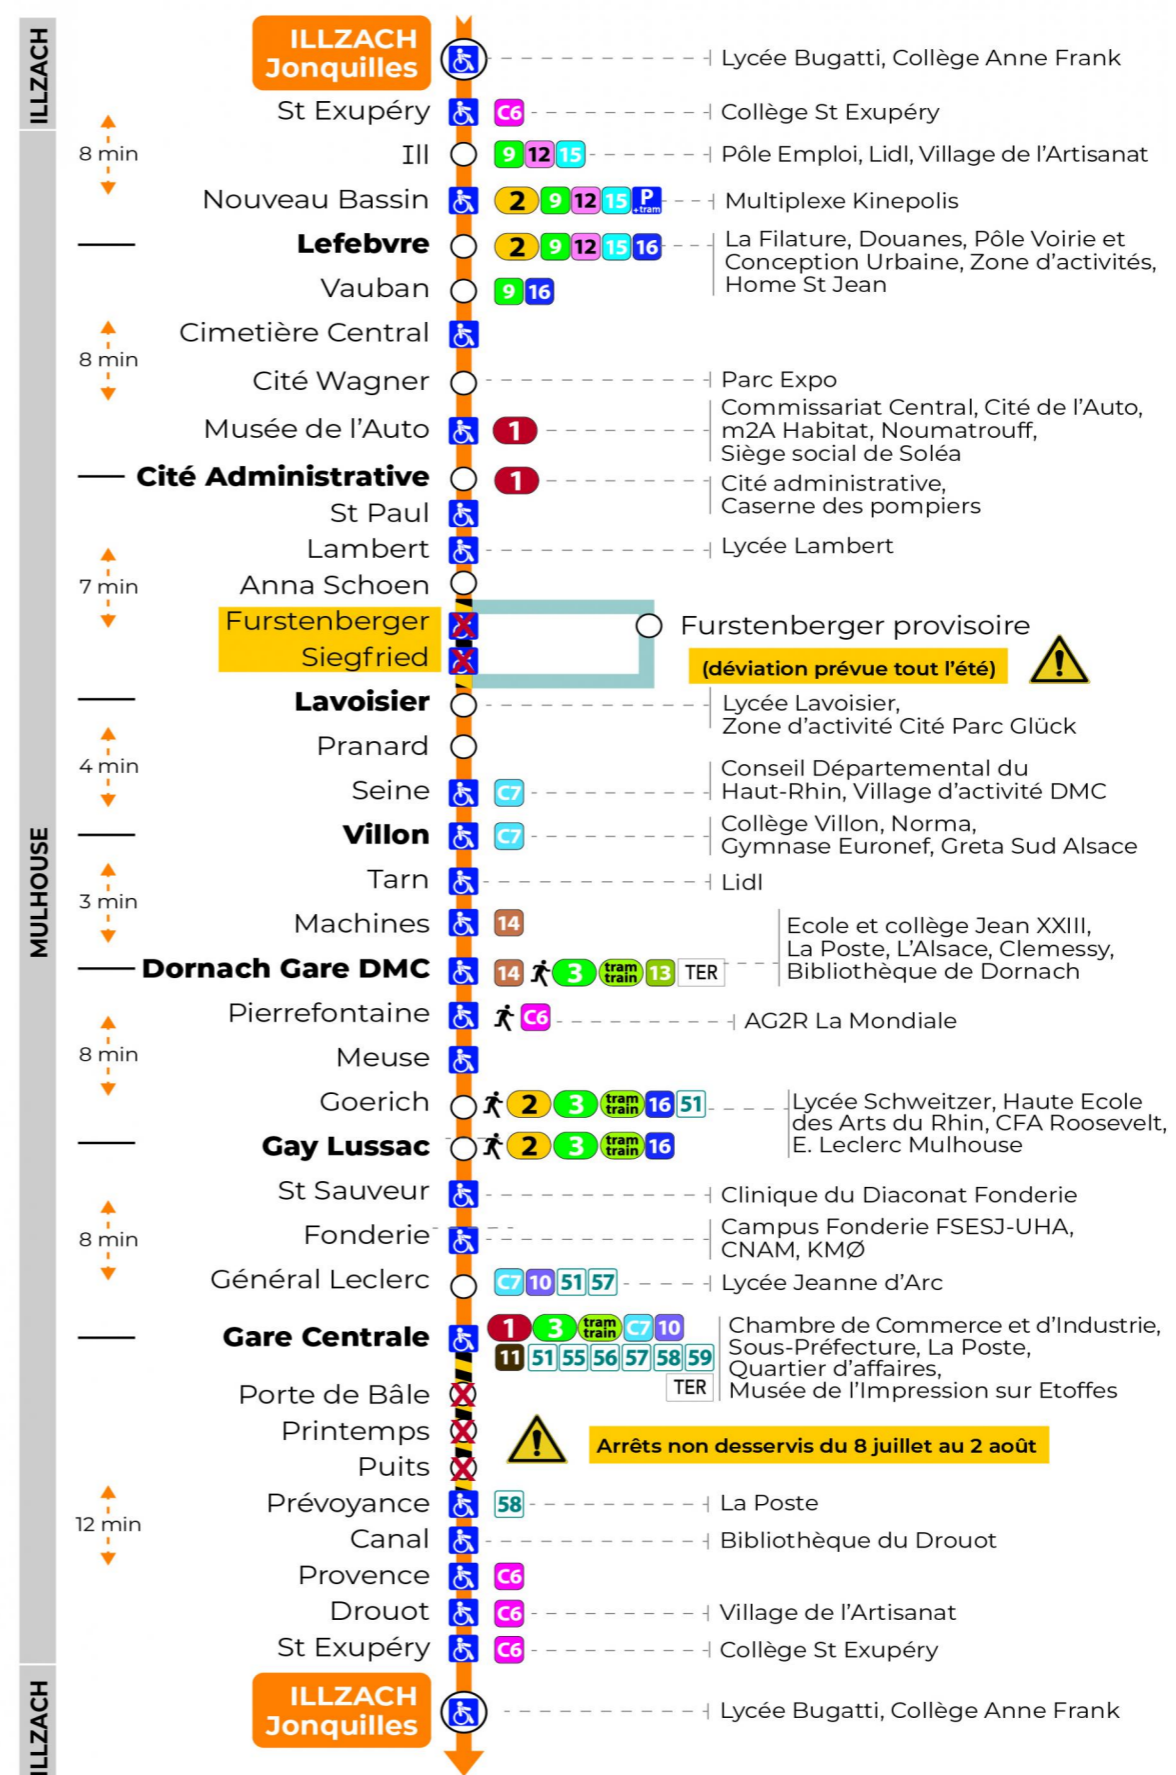

## direction JONQUILLES sens a

### Samedi

Samstag  
Saturday

5h	6h	7h	8h	9h	10h	11h	12h	13h	14h	15h	16h	17h	18h	19h	20h	21h	22h
52	22	14	00	14	13	13	13	13	13	13	13	13	16	00	17	12	12
	43	30	15	28	28	28	28	28	28	28	28	28	31	12	42		
	58	45	29	43	43	43	43	43	43	43	43	43	45	42			
			44	58	58	58	58	58	58	58	58	59					

### Dimanche et jours fériés

Sonntag und Feiertage  
Sunday and bank holidays

7h	8h	9h	10h	11h	12h	13h	14h	15h	16h	17h	18h	19h	20h	21h	22h	
46	47	47	47	47	48	18	18	18	18	18	18	17	19	05	14	
						48	48	48	48	48	48	47				

**Le plus proche**  
**TABAC DE LA TUILERIE**  
1 rue Josué Hofer  
Mulhouse

**Votre bus en direct**

Flashez ce QR-Code pour connaître le prochain passage en temps réel

SAE:1212

Arrêt accessible arrêt non desservi  
 Correspondance bus / tram à proximité