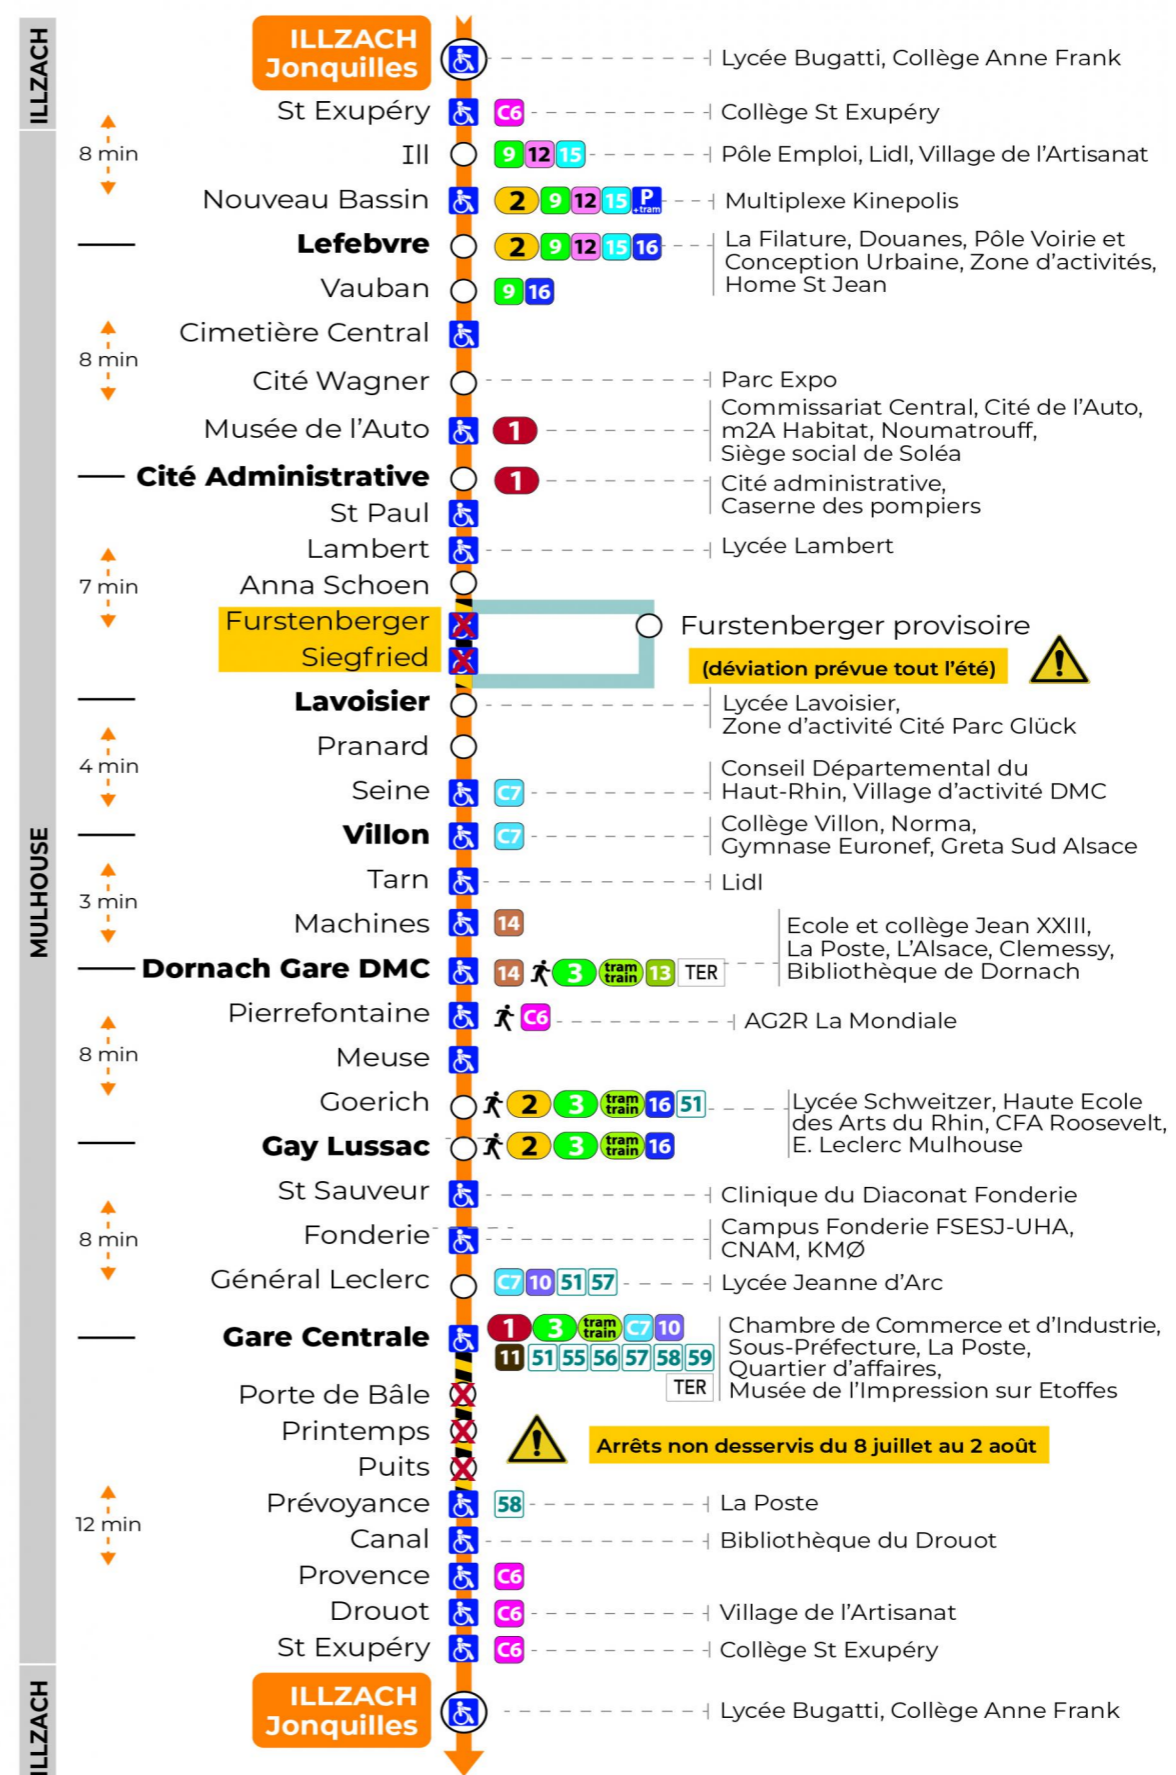

**Valables du 8 juillet au 2 août 2024 inclus**

Gültig vom 8. Juli bis zum 2. August 2024  
Valid from July 8 to August 2, 2024

**Lundi à vendredi**

Montag bis Freitag  
Monday to Friday

5h	6h	7h	8h	9h	10h	11h	12h	13h	14h	15h	16h	17h	18h	19h	20h	21h	22h
49	19	11	11	10	09	09	09	09	09	09	09	09	12	09	14	09	09
	40	27	25	24	24	24	24	24	24	24	24	24	27	39	39		
	55	41	40	39	39	39	39	39	39	39	39	39	42				
		56	55	54	54	54	54	54	54	54	54	55	57				

**Samedi**

Samstag  
Saturday

5h	6h	7h	8h	9h	10h	11h	12h	13h	14h	15h	16h	17h	18h	19h	20h	21h	22h
49	19	11	11	10	09	09	09	09	09	09	09	09	12	09	14	09	09
	40	27	25	24	24	24	24	24	24	24	24	24	27	39	39		
	55	41	40	39	39	39	39	39	39	39	39	39	42				
		56	55	54	54	54	54	54	54	54	54	55	57				

**Dimanche et jours fériés**

Sonntag und Feiertage  
Sunday and bank holidays

7h	8h	9h	10h	11h	12h	13h	14h	15h	16h	17h	18h	19h	20h	21h	22h
43	44	44	44	44	45	15	15	15	15	15	15	14	16	02	11
						45	45	45	45	45	45	44			

**Le plus proche**  
**TABAC DE LA TUILERIE**  
1 rue Josué Hofer  
Mulhouse

**Votre bus en direct**

Flashez ce QR-Code pour connaître le prochain passage en temps réel

SAE:690

Arrêt accessible    arrêt non desservi  
 Correspondance bus / tram à proximité