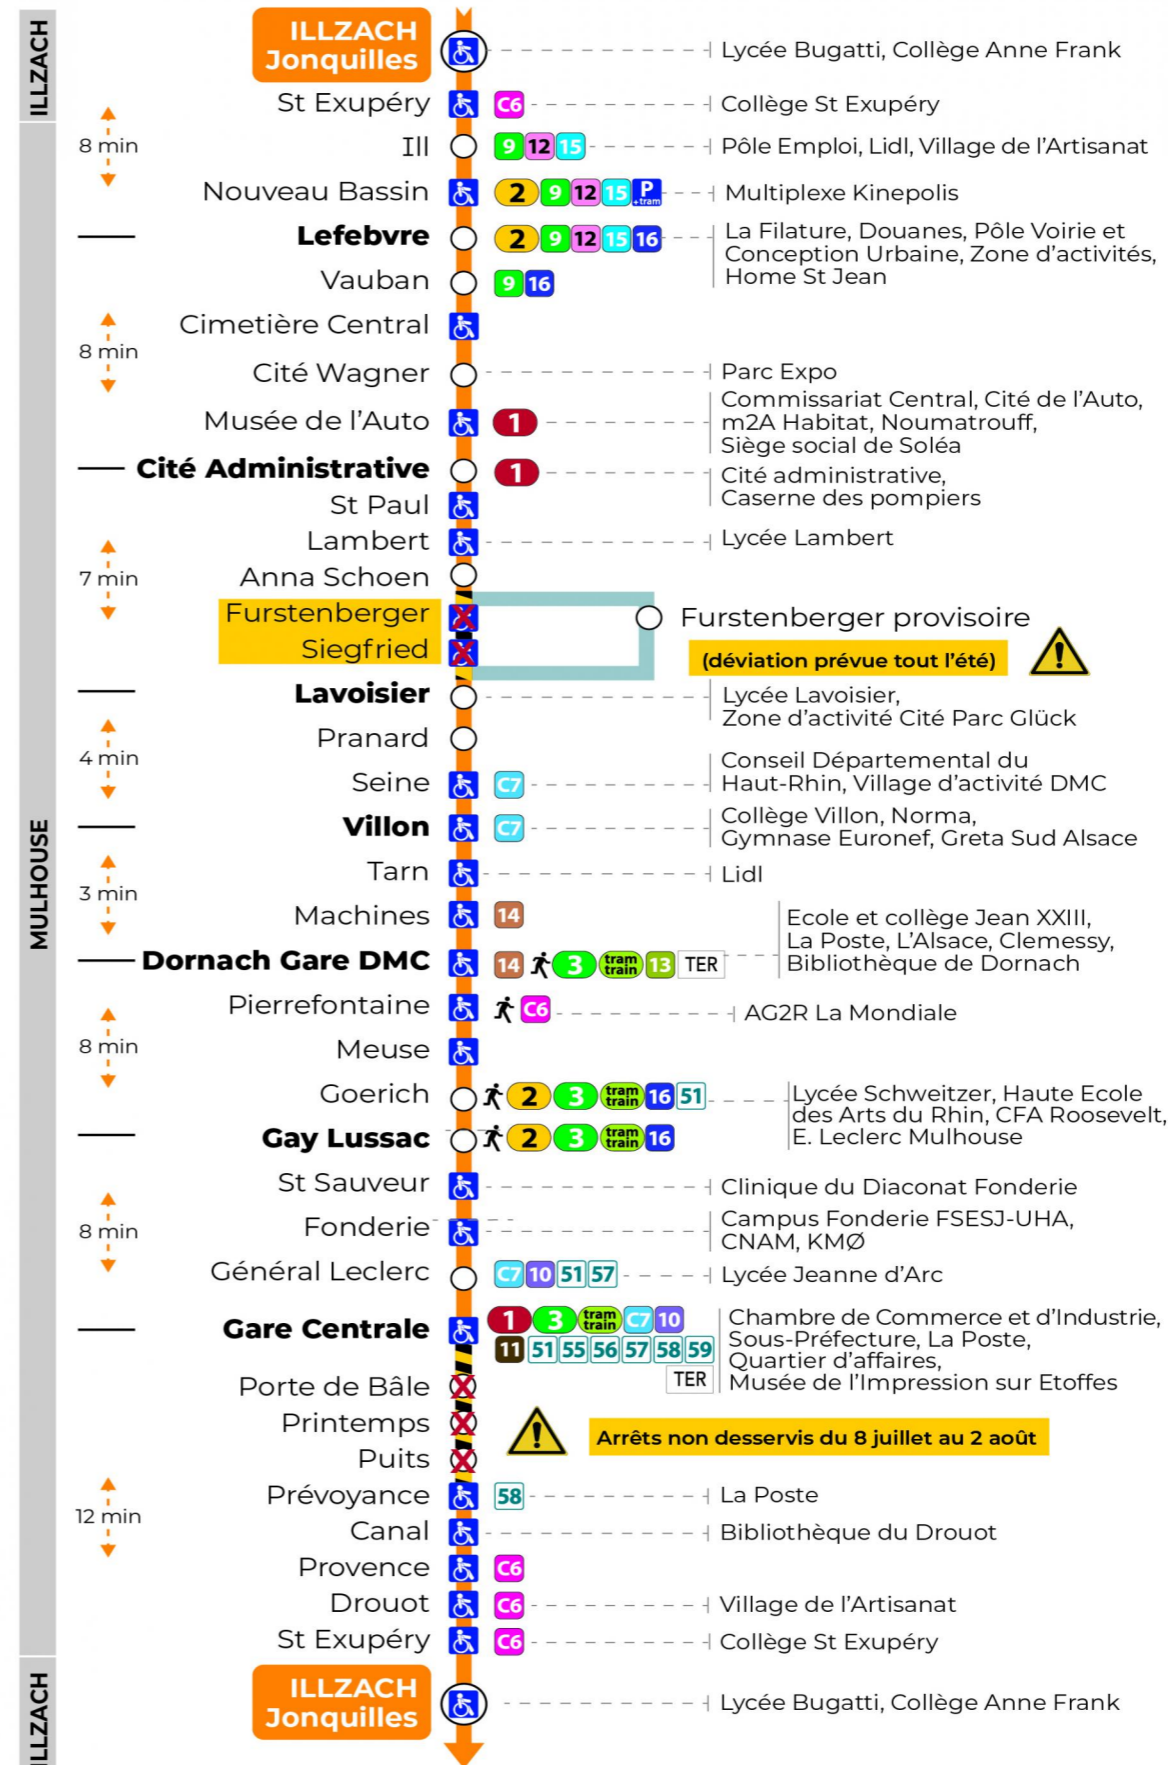

Valables du 8 juillet au 2 août 2024 inclus

Gültig vom 8. Juli bis zum 2. August 2024
Valid from July 8 to August 2, 2024

Lundi à vendredi

Montag bis Freitag
Monday to Friday

5h	6h	7h	8h	9h	10h	11h	12h	13h	14h	15h	16h	17h	18h	19h	20h	21h	22h
47	17	09	09	08	07	07	07	07	07	07	07	07	10	07	12	07	07
	38	25	23	22	22	22	22	22	22	22	22	22	25	37	37		
	53	39	38	37	37	37	37	37	37	37	37	37	40				
		54	53	52	52	52	52	52	52	52	52	53	55				

Samedi

Samstag
Saturday

5h	6h	7h	8h	9h	10h	11h	12h	13h	14h	15h	16h	17h	18h	19h	20h	21h	22h
47	17	09	09	08	07	07	07	07	07	07	07	07	10	07	12	07	07
	38	25	23	22	22	22	22	22	22	22	22	22	25	37	37		
	53	39	38	37	37	37	37	37	37	37	37	37	40				
		54	53	52	52	52	52	52	52	52	52	53	55				

Dimanche et jours fériés

Sonntag und Feiertage
Sunday and bank holidays

7h	8h	9h	10h	11h	12h	13h	14h	15h	16h	17h	18h	19h	20h	21h	22h
41	42	42	42	42	43	13	13	13	13	13	13	12	14	00	10
						43	43	43	43	43	43	42			

Le plus proche
TABAC DE LA TUILERIE
1 rue Josué Hofer
Mulhouse

Votre bus en direct

Flashez ce QR-Code pour connaître le prochain passage en temps réel

SAE:609

Arrêt accessible arrêt non desservi
 Correspondance bus / tram à proximité