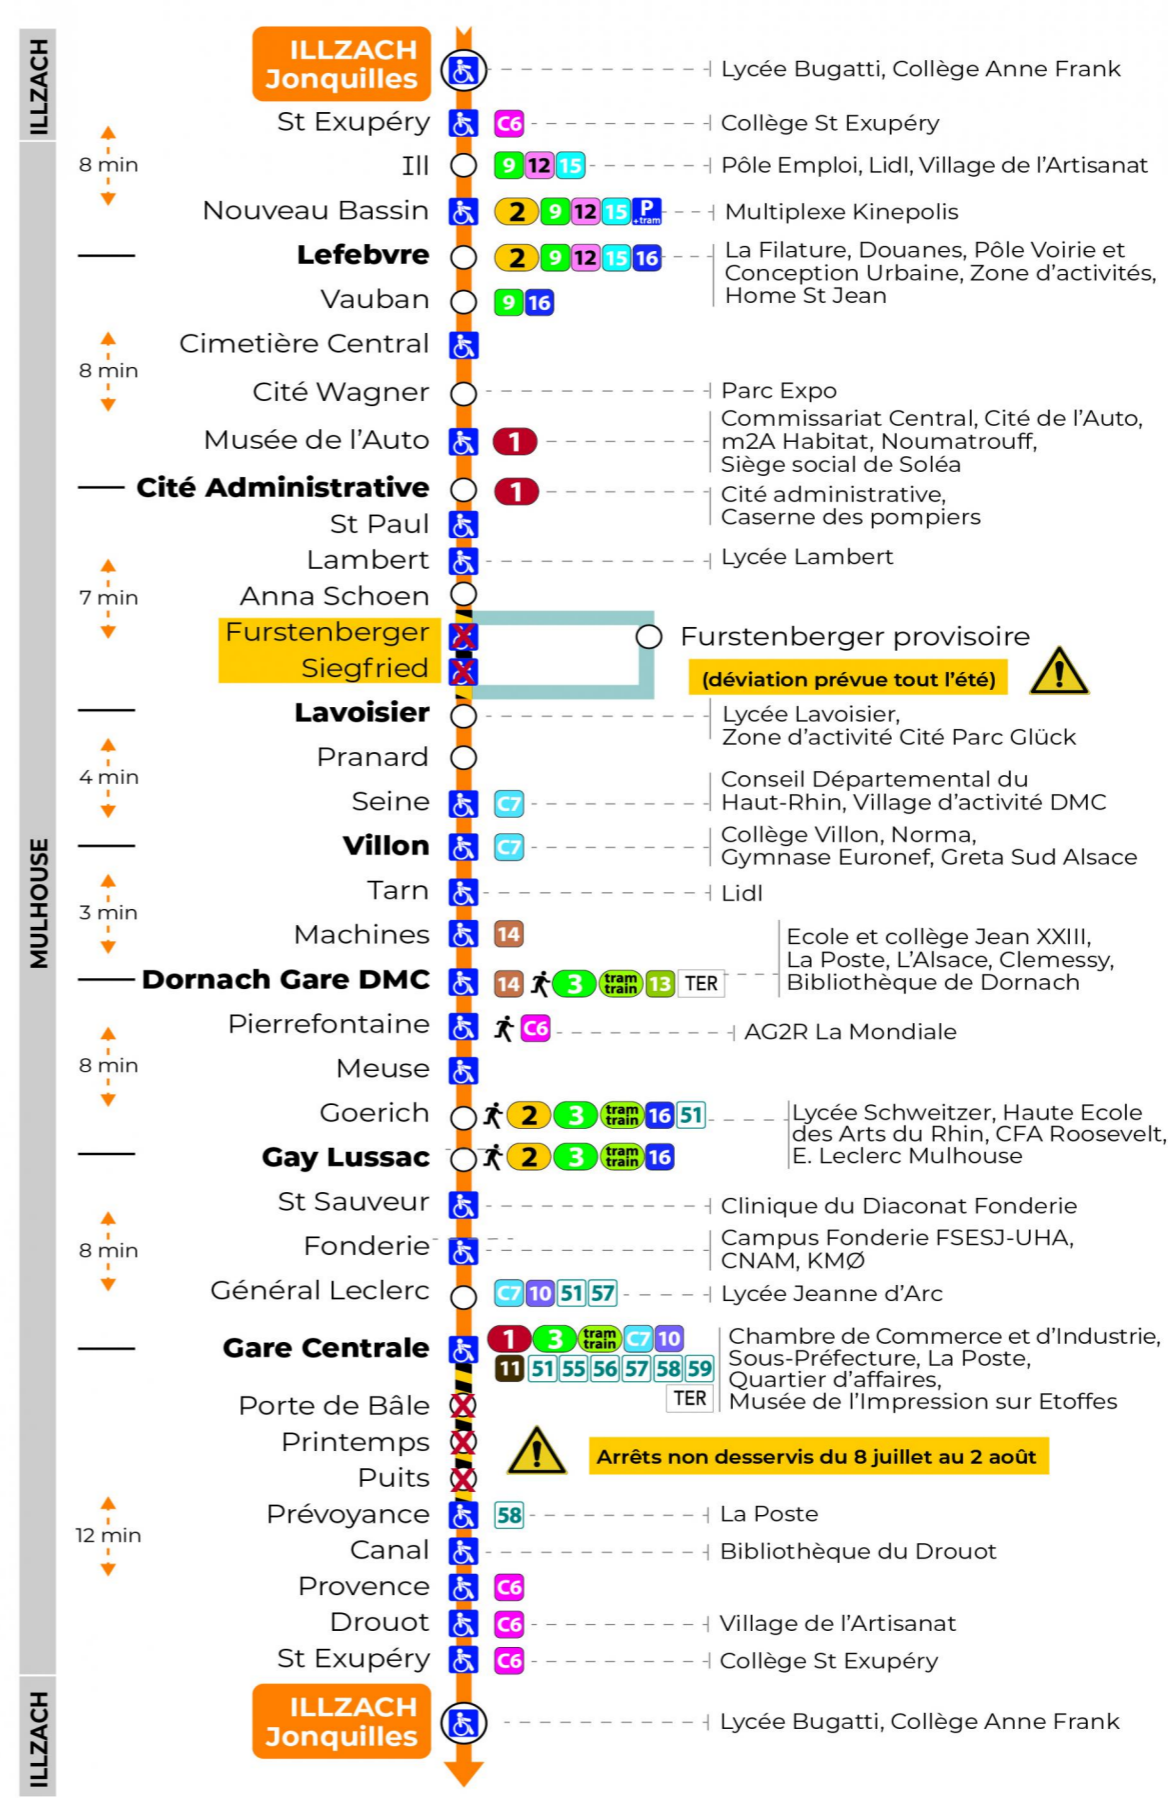

arrêt **LAVOISIER**  
direction **JONQUILLES sens a**

**Valables du 8 juillet au 2 août 2024 inclus**

Gültig vom 8. Juli bis zum 2. August 2024  
Valid from July 8 to August 2, 2024

**Lundi à vendredi**

Montag bis Freitag  
Monday to Friday

5h	6h	7h	8h	9h	10h	11h	12h	13h	14h	15h	16h	17h	18h	19h	20h	21h	22h
46	16	08	08	07	06	06	06	06	06	06	06	06	09	06	11	06	06
	37	24	22	21	21	21	21	21	21	21	21	21	24	36	36		
	52	38	37	36	36	36	36	36	36	36	36	36	39				
		53	52	51	51	51	51	51	51	51	51	52	54				

**Dimanche et jours fériés**

Sonntag und Feiertage  
Sunday and bank holidays

7h	8h	9h	10h	11h	12h	13h	14h	15h	16h	17h	18h	19h	20h	21h	22h
40	41	41	41	41	42	42	42	42	42	42	42	41	59		09

**Le plus proche**  
**TABAC DU MARCHE**  
4 avenue Aristide Briand  
Mulhouse

**Votre bus en direct**

Flashez ce QR-Code pour connaître le prochain passage en temps réel

SAE:356

Arrêt accessible    arrêt non desservi  
 Correspondance bus / tram à proximité