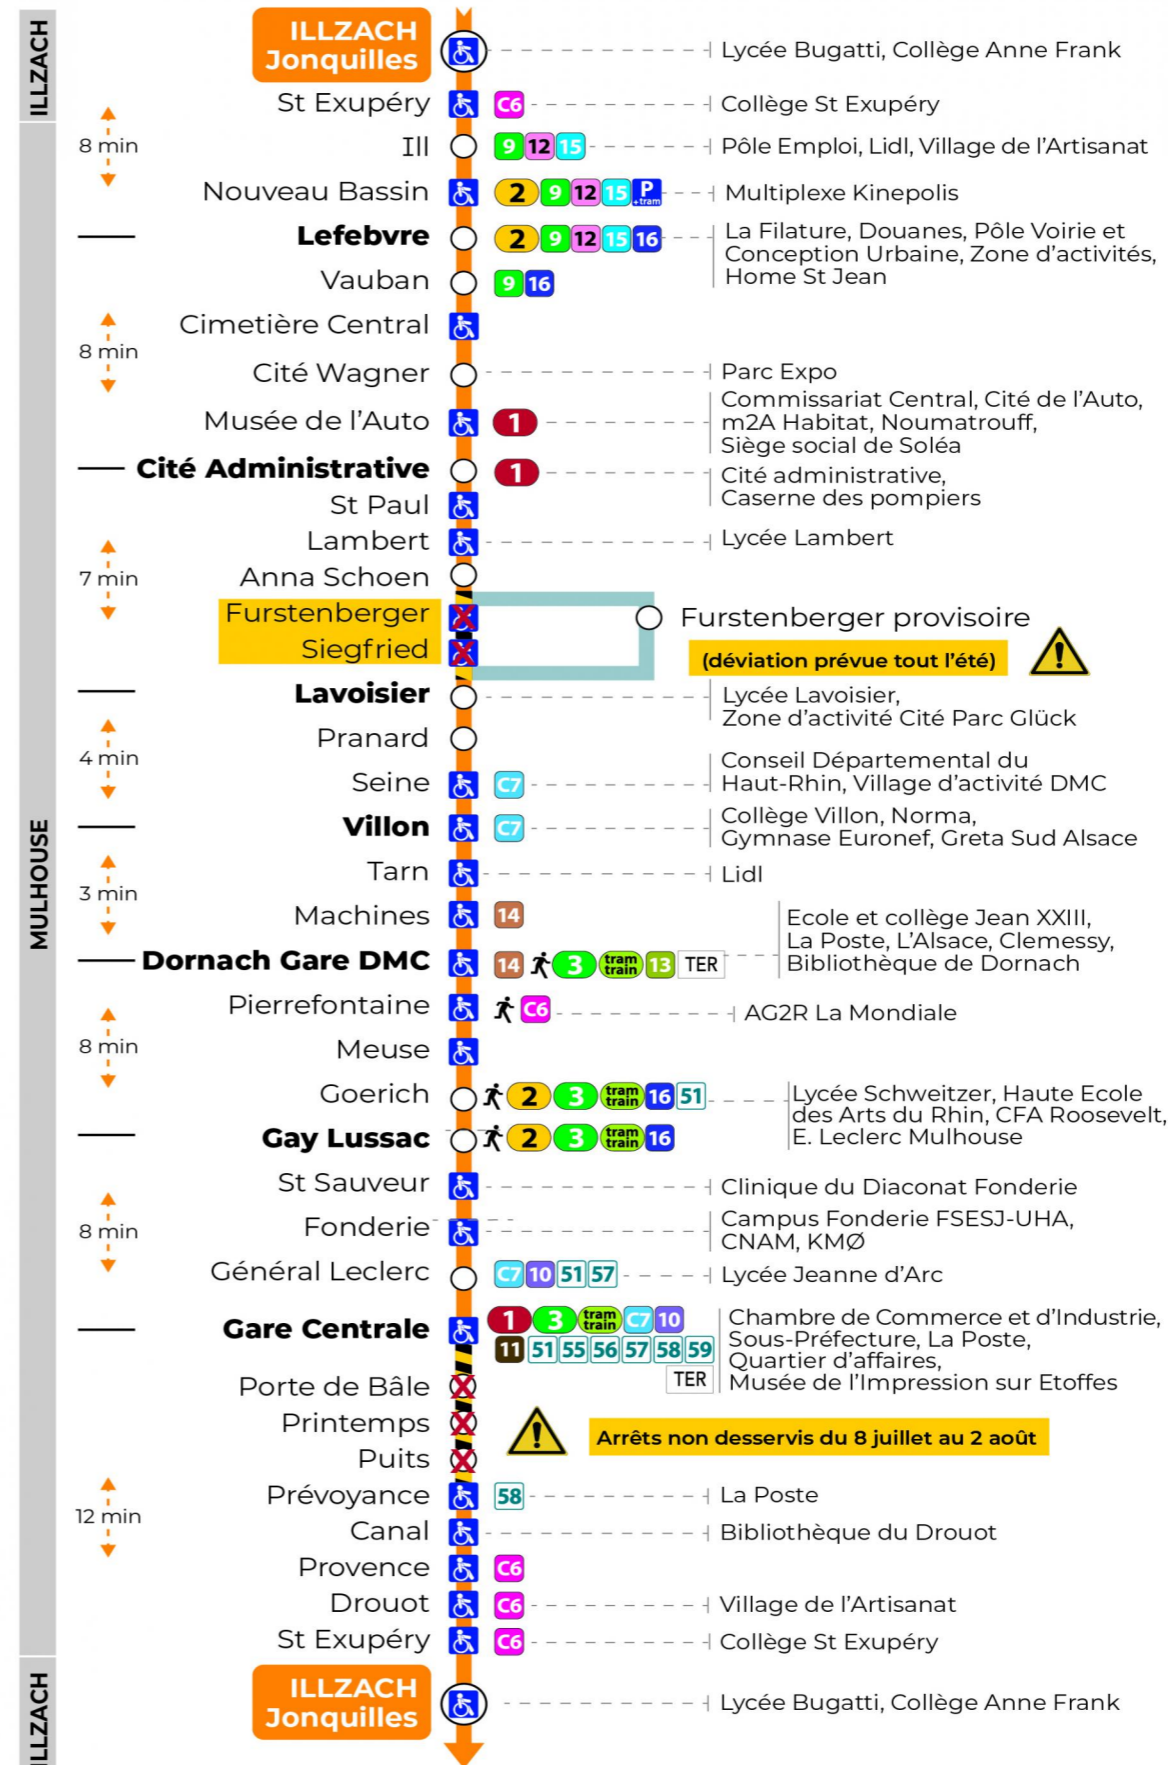

arrêt SIEGFRIED direction JONQUILLES sens a

Valables du 8 juillet au 2 août 2024 inclus

Gültig vom 8. Juli bis zum 2. August 2024
Valid from July 8 to August 2, 2024

Lundi à vendredi

Montag bis Freitag
Monday to Friday

5h	6h	7h	8h	9h	10h	11h	12h	13h	14h	15h	16h	17h	18h	19h	20h	21h	22h
44	14	05	05	04	03	03	03	03	03	03	03	03	06	04	09	04	04
	35	21	19	18	18	18	18	18	18	18	18	18	21	34	34		
	50	35	34	33	33	33	33	33	33	33	33	33	36				
		50	49	48	48	48	48	48	48	48	48	49	51				

Dimanche et jours fériés

Sonntag und Feiertage
Sunday and bank holidays

7h	8h	9h	10h	11h	12h	13h	14h	15h	16h	17h	18h	19h	20h	21h	22h
38	39	39	39	39	40	10	10	10	10	10	10	09	11		07
					40	40	40	40	40	40	40	39	57		

Le plus proche
TABAC DE LA TUILERIE
1 rue Josué Hofer
Mulhouse

Votre bus en direct

Flashez ce QR-Code pour connaître le prochain passage en temps réel

SAE:611

Arrêt accessible arrêt non desservi
 Correspondance bus / tram à proximité