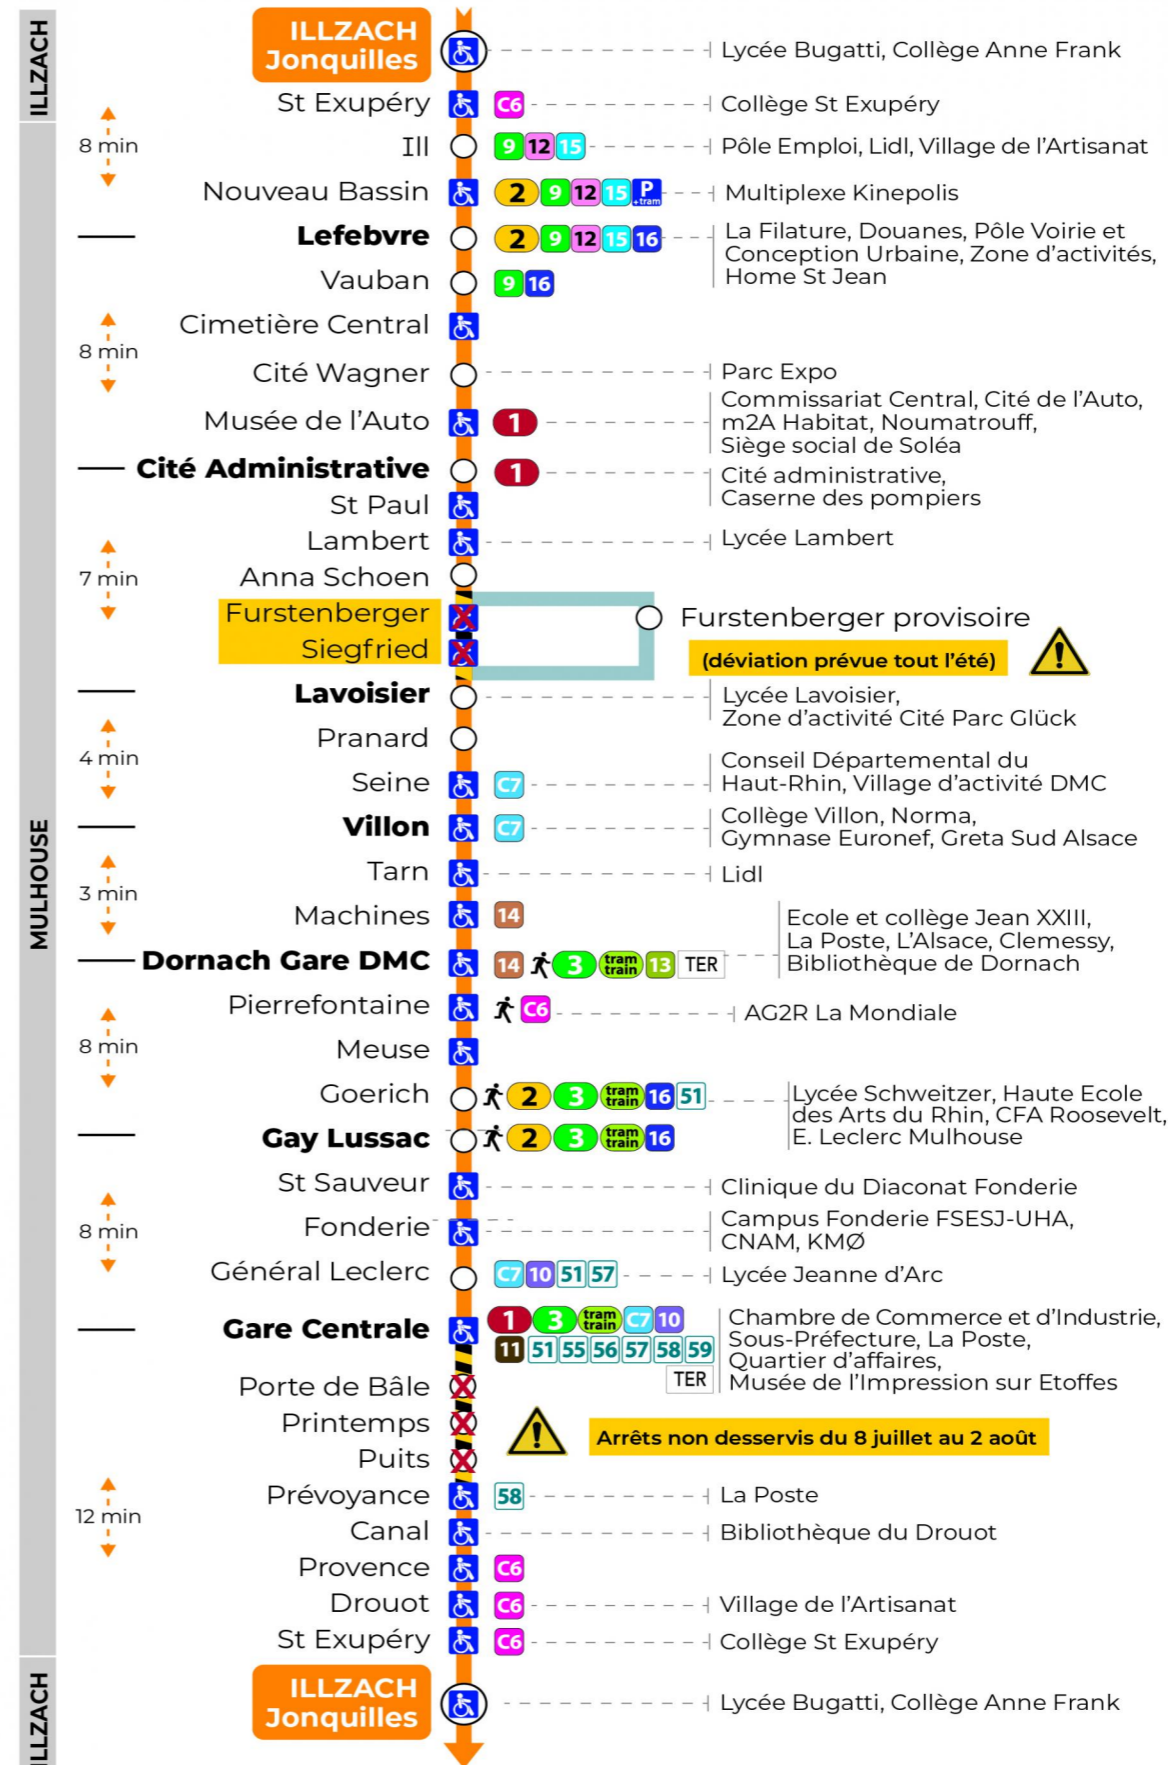

# arrêt FURSTENBERGER direction JONQUILLES sens a

### Samedi

Samstag  
Saturday

5h	6h	7h	8h	9h	10h	11h	12h	13h	14h	15h	16h	17h	18h	19h	20h	21h	22h
43	13	04	04	03	02	02	02	02	02	02	02	02	05	03	08	03	03
	34	20	18	17	17	17	17	17	17	17	17	17	20	33	33		
	49	34	33	32	32	32	32	32	32	32	32	32	35				
		49	48	47	47	47	47	47	47	47	47	48	50				

### Dimanche et jours fériés

Sonntag und Feiertage  
Sunday and bank holidays

7h	8h	9h	10h	11h	12h	13h	14h	15h	16h	17h	18h	19h	20h	21h	22h
37	38	38	38	38	39	09	09	09	09	09	09	08	10		06
						39	39	39	39	39	39	38	56		

**Le plus proche**  
**TABAC DU MARCHE**  
4 avenue Aristide Briand  
Mulhouse

**Votre bus en direct**

Flashez ce QR-Code pour connaître le prochain passage en temps réel

SAE:245

Arrêt accessible X arrêt non desservi  
Correspondance bus / tram à proximité