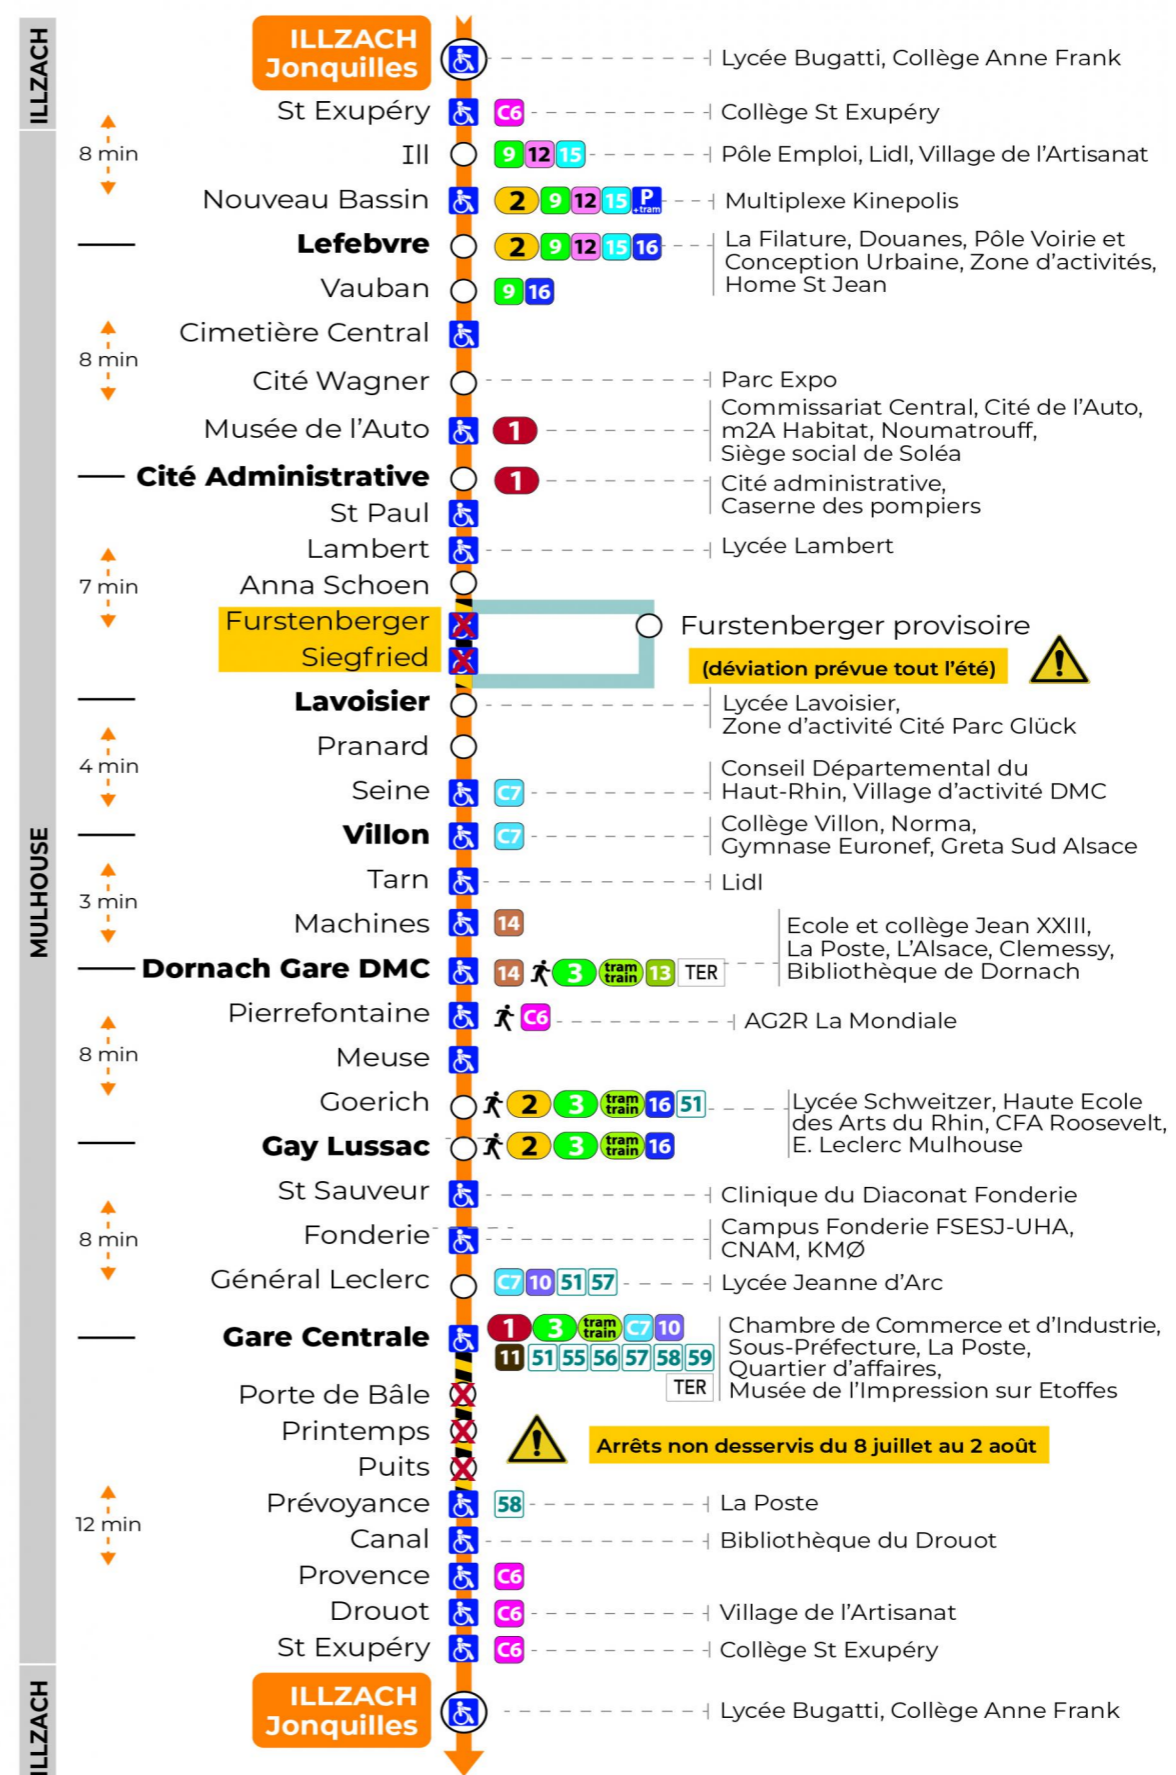

arrêt CITE ADMINISTRATIVE

direction JONQUILLES sens a

Valables du 8 juillet au 2 août 2024 inclus

Gültig vom 8. Juli bis zum 2. August 2024
Valid from July 8 to August 2, 2024

Lundi à vendredi

Montag bis Freitag
Monday to Friday

5h	6h	7h	8h	9h	10h	11h	12h	13h	14h	15h	16h	17h	18h	19h	20h	21h	22h
41	11	01	01	13	13	13	13	13	13	13	13	13	01	29	04	00	01
	32	17	15	28	28	28	28	28	28	28	28	28	16		30		
	46	31	29	43	43	43	43	43	43	43	43	44	31				
		46	44	58	58	58	58	58	58	58	58		46				
			59										59				

Dimanche et jours fériés

Sonntag und Feiertage
Sunday and bank holidays

7h	8h	9h	10h	11h	12h	13h	14h	15h	16h	17h	18h	19h	20h	21h	22h
35	35	35	35	35	35	05	05	05	05	05	05	05	08		04
						35	35	35	35	35	35	35	54		

Le plus proche
TABAC FRANKLIN
29, rue Franklin
Mulhouse

Votre bus en direct

Flashez ce QR-Code pour connaître le prochain passage en temps réel

SAE:1939

Arrêt accessible arrêt non desservi
 Correspondance bus / tram à proximité