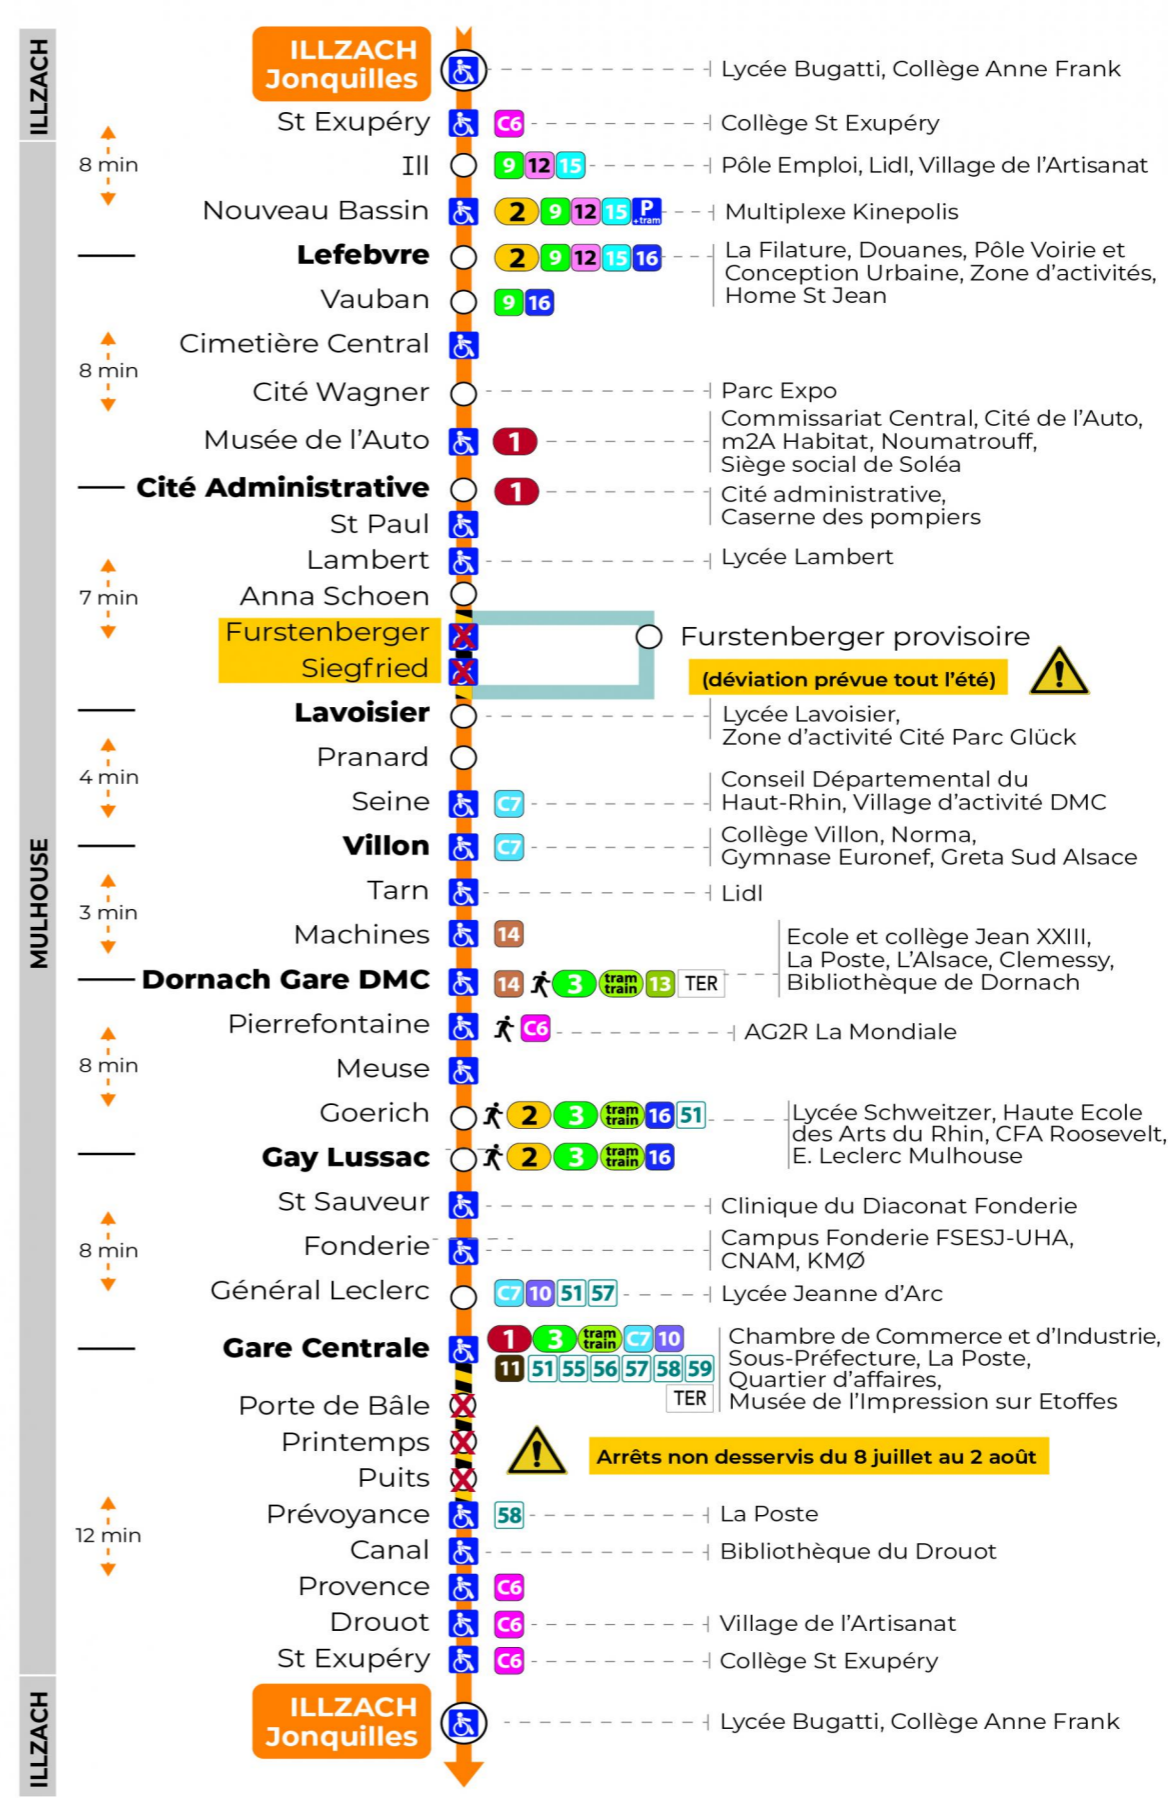

arrêt MUSEE DE L'AUTO direction JONQUILLES sens a

Valables du 8 juillet au 2 août 2024 inclus

Gültig vom 8. Juli bis zum 2. August 2024
Valid from July 8 to August 2, 2024

Lundi à vendredi

Montag bis Freitag
Monday to Friday

5h	6h	7h	8h	9h	10h	11h	12h	13h	14h	15h	16h	17h	18h	19h	20h	21h	22h
39	09	15	13	11	11	11	11	11	11	11	11	11	14	27	02		00
	30	29	27	26	26	26	26	26	26	26	26	26	29		28		
	44	44	42	41	41	41	41	41	41	41	41	42	44		58		
	59	59	57	56	56	56	56	56	56	56	56	59	57				

Dimanche et jours fériés

Sonntag und Feiertage
Sunday and bank holidays

7h	8h	9h	10h	11h	12h	13h	14h	15h	16h	17h	18h	19h	20h	21h	22h
33	33	33	33	33	33	03	03	03	03	03	03	03	06		02
						33	33	33	33	33	33	33	52		

Le plus proche
TABAC FRANKLIN
29, rue Franklin
Mulhouse

Votre bus en direct

Flashez ce QR-Code pour connaître le prochain passage en temps réel

SAE:2070

Arrêt accessible arrêt non desservi
 Correspondance bus / tram à proximité