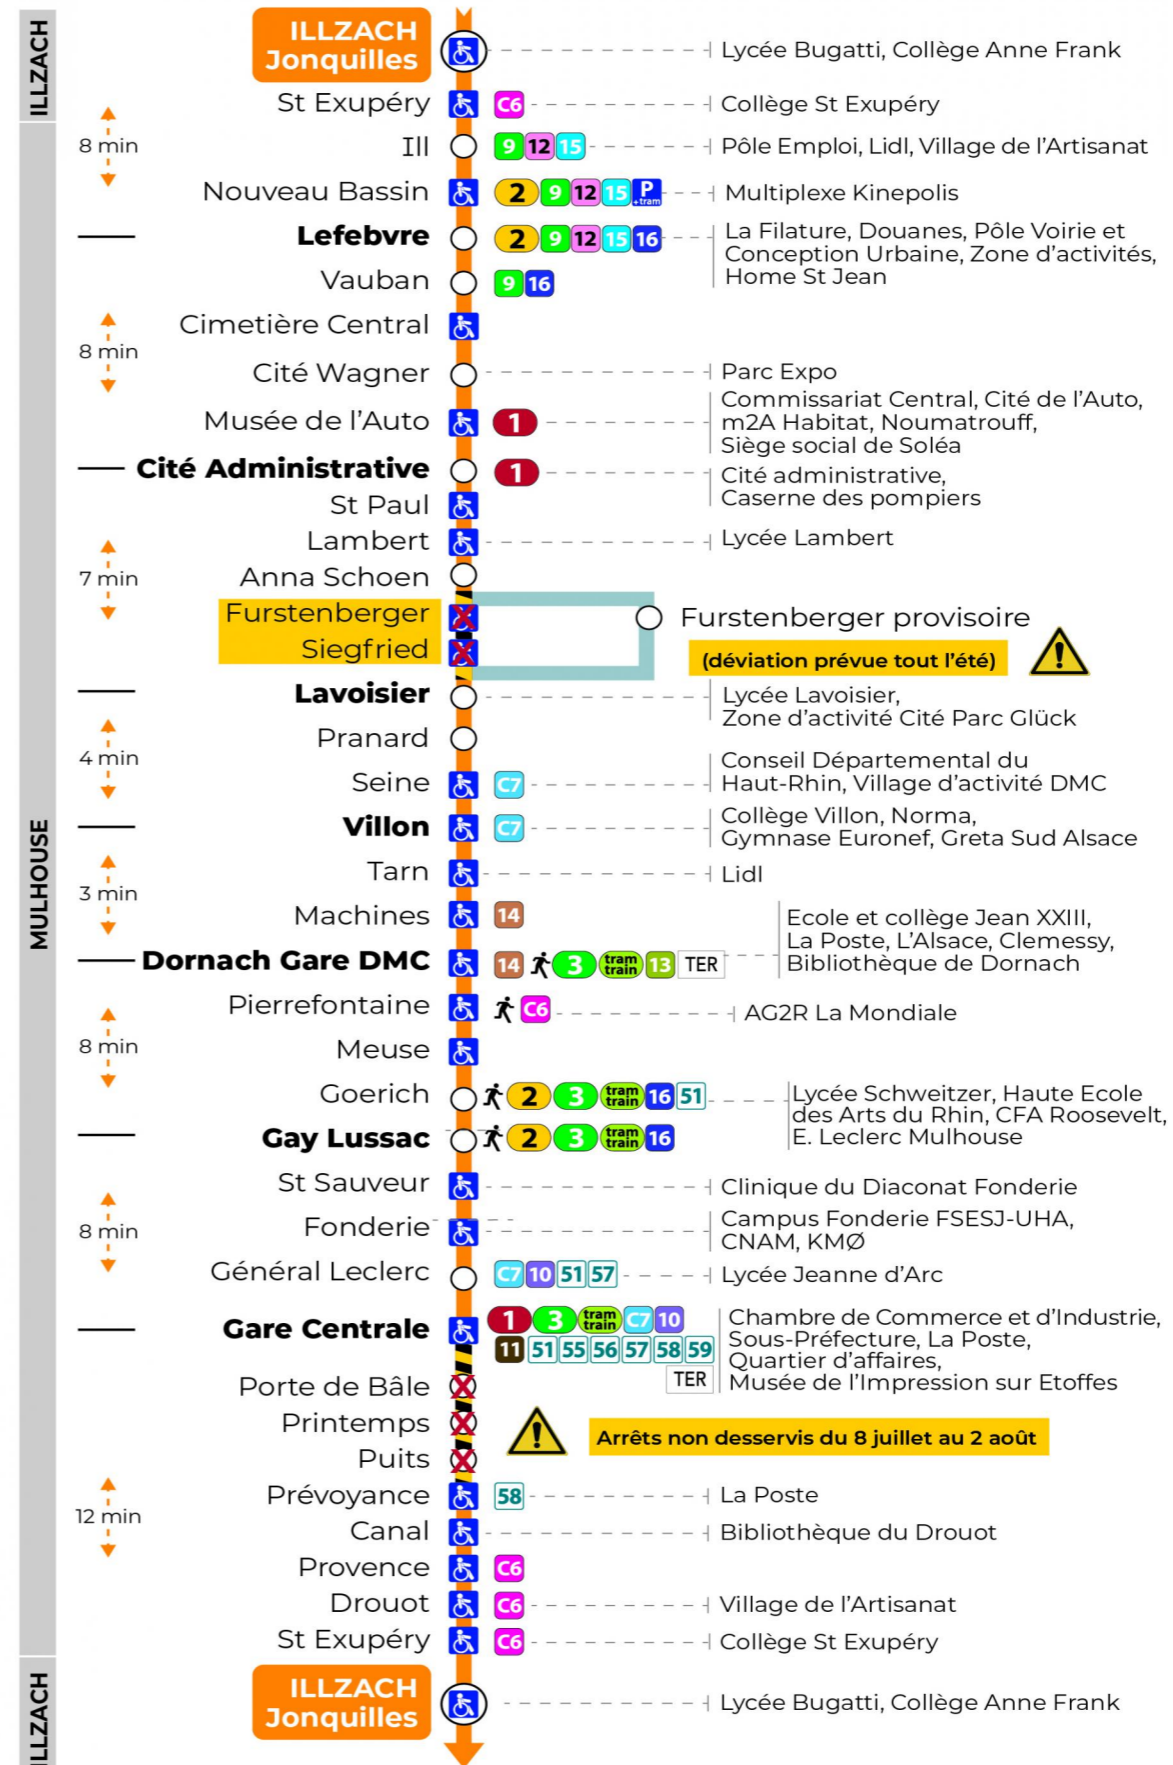

**Valables du 8 juillet au 2 août 2024 inclus**

Gültig vom 8. Juli bis zum 2. August 2024  
Valid from July 8 to August 2, 2024

**Lundi à vendredi**

Montag bis Freitag  
Monday to Friday

5h	6h	7h	8h	9h	10h	11h	12h	13h	14h	15h	16h	17h	18h	19h	20h	21h
36	05	10	07	05	05	05	05	05	05	05	05	05	08	22	25	57
	26	24	21	20	20	20	20	20	20	20	20	20	23	58	55	
	40	38	36	35	35	35	35	35	35	35	35	36	38			
	55	53	51	50	50	50	50	50	50	50	50	53	51			

**Samedi**

Samstag  
Saturday

5h	6h	7h	8h	9h	10h	11h	12h	13h	14h	15h	16h	17h	18h	19h	20h	21h
36	05	10	07	05	05	05	05	05	05	05	05	05	08	22	25	57
	26	24	21	20	20	20	20	20	20	20	20	20	23	58	55	
	40	38	36	35	35	35	35	35	35	35	35	36	38			
	55	53	51	50	50	50	50	50	50	50	50	53	51			

**Dimanche et jours fériés**

Sonntag und Feiertage  
Sunday and bank holidays

7h	8h	9h	10h	11h	12h	13h	14h	15h	16h	17h	18h	19h	20h	21h
30	30	30	30	30	30	00	00	00	00	00	00	00	03	59
						30	30	30	30	30	30	30	49	

**Le plus proche**  
**TABAC FRANKLIN**  
29, rue Franklin  
Mulhouse

**Votre bus en direct**

Flashez ce QR-Code pour connaître le prochain passage en temps réel

SAE:676

Arrêt accessible arrêt non desservi  
 Correspondance bus / tram à proximité