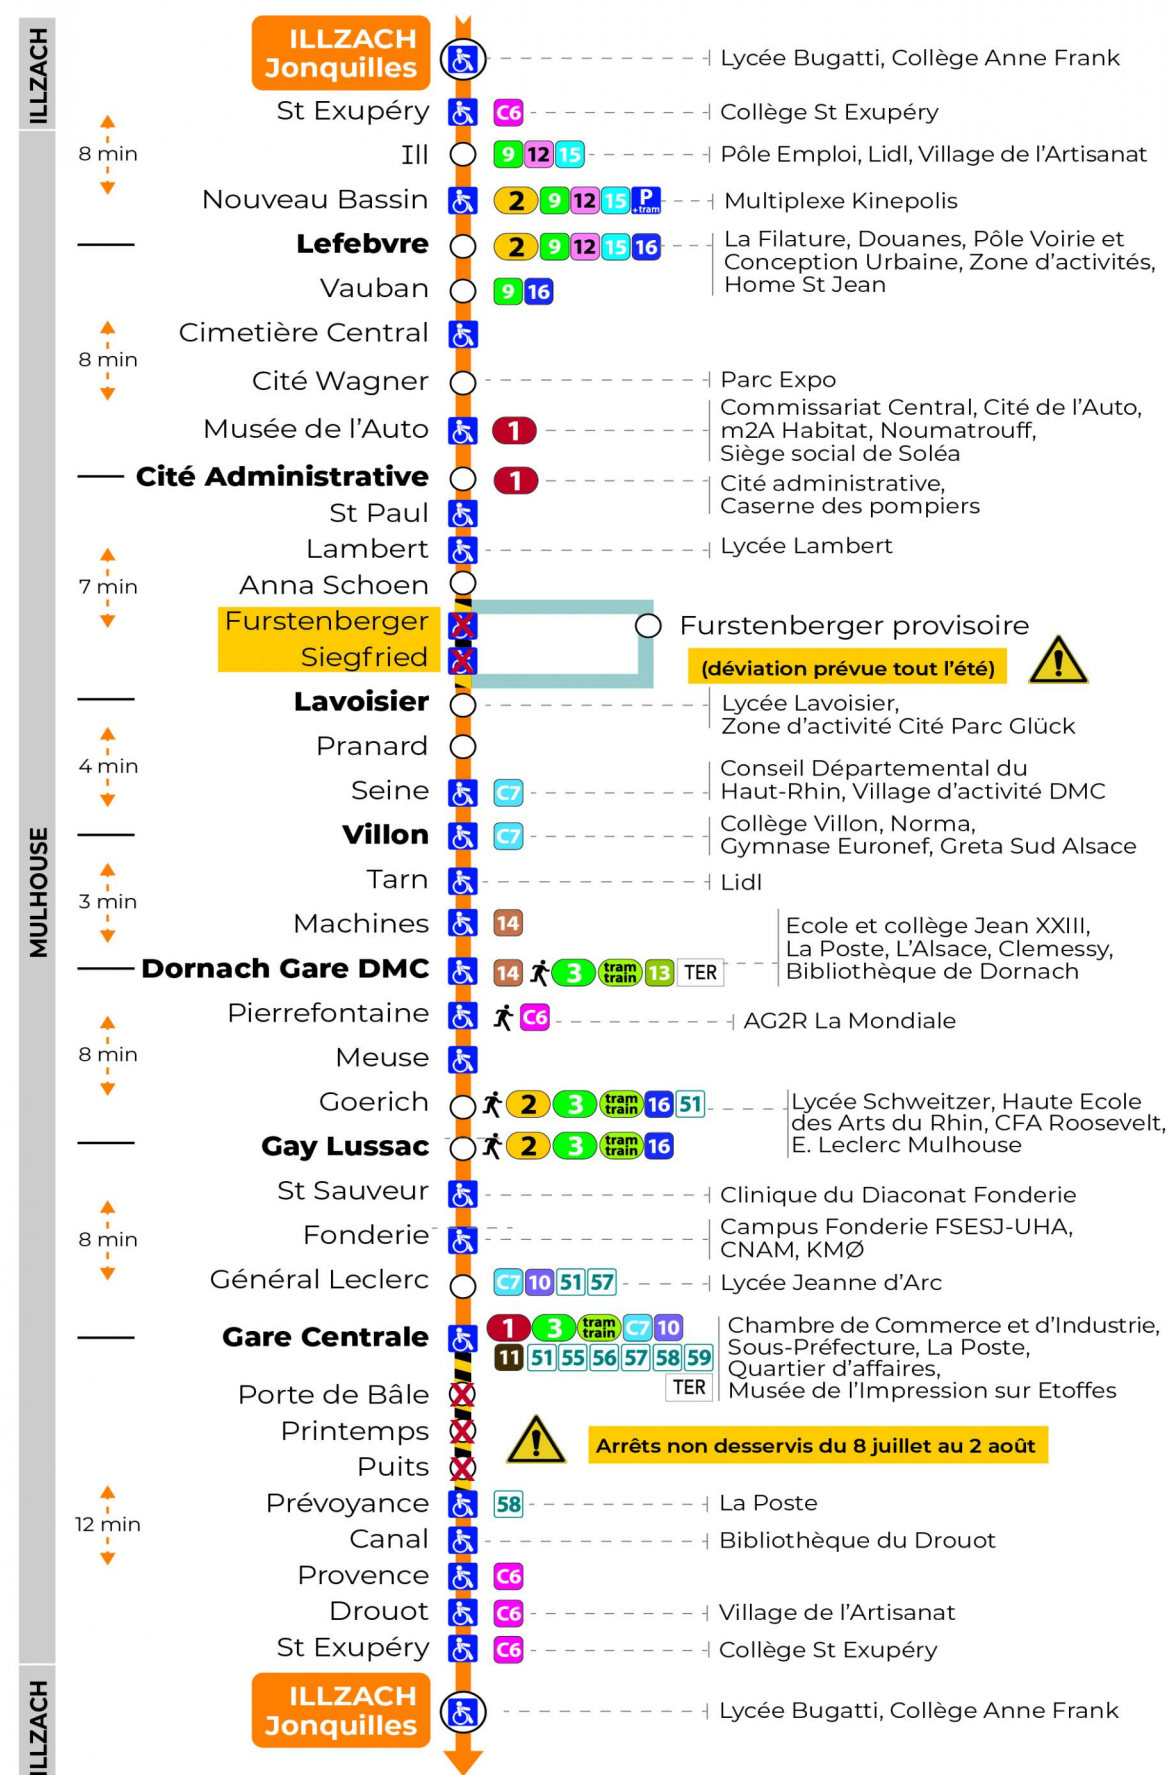

# arrêt LEFEBVRE direction JONQUILLES sens a

### Samedi

Samstag  
Saturday

5h	6h	7h	8h	9h	10h	11h	12h	13h	14h	15h	16h	17h	18h	19h	20h	21h
35	04	09	06	04	04	04	04	04	04	04	04	04	07	21	24	56
	25	23	20	19	19	19	19	19	19	19	19	19	22	57	54	
	39	37	35	34	34	34	34	34	34	34	34	35	37			
	54	52	50	49	49	49	49	49	49	49	49	52	50			

### Dimanche et jours fériés

Sonntag und Feiertage  
Sunday and bank holidays

7h	8h	9h	10h	11h	12h	13h	14h	15h	16h	17h	18h	19h	20h	21h
29	29	29	29	29	29	29	29	29	29	29	29	29	02	58
					59	59	59	59	59	59	59	59	48	

**Le plus proche**  
Point de vente Soléa  
Agence Soléa Porte Jeune

**Votre bus en direct**  
Flashez ce QR-Code pour connaître le prochain passage en temps réel

SAE:1785

Arrêt accessible arrêt non desservi  
 Correspondance bus / tram à proximité