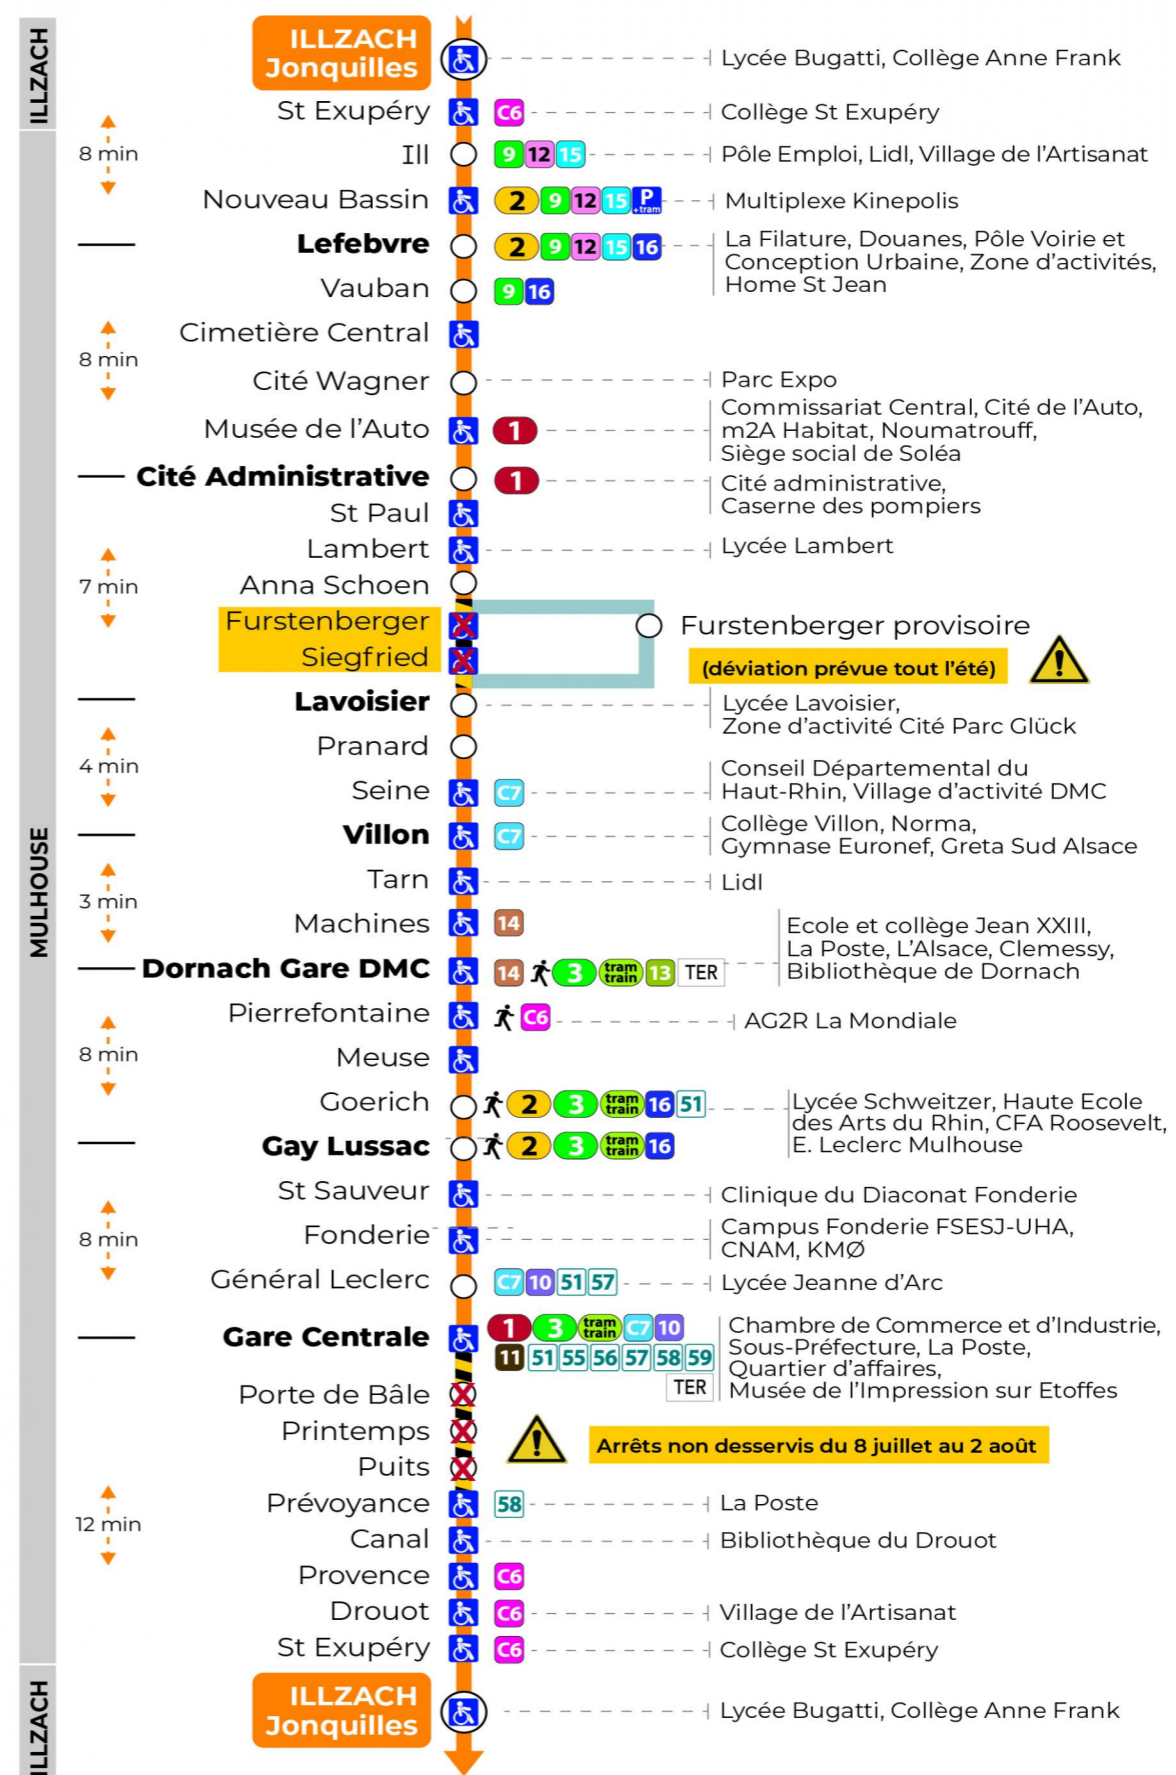

arrêt NOUVEAU BASSIN direction JONQUILLES sens a

Valables du 8 juillet au 2 août 2024 inclus

Gültig vom 8. Juli bis zum 2. August 2024
Valid from July 8 to August 2, 2024

Lundi à vendredi

Montag bis Freitag
Monday to Friday

5h	6h	7h	8h	9h	10h	11h	12h	13h	14h	15h	16h	17h	18h	19h	20h	21h
33	02	07	04	02	02	02	02	02	02	02	02	02	05	19	22	54
	23	21	18	17	17	17	17	17	17	17	17	17	20	55	52	
	37	35	33	32	32	32	32	32	32	32	32	33	35			
	52	50	48	47	47	47	47	47	47	47	47	50	48			

Dimanche et jours fériés

Sonntag und Feiertage
Sunday and bank holidays

7h	8h	9h	10h	11h	12h	13h	14h	15h	16h	17h	18h	19h	20h	21h
27	27	27	27	27	27	27	27	27	27	27	27	27	00	56
					57	57	57	57	57	57	57	57	46	

Le plus proche
TABAC PRESSE
DROUOT
16 rue de Provence
Mulhouse

Votre bus en direct
Flashez ce QR-Code pour
connaître le prochain
passage en temps réel

SAE:1782

Arrêt accessible arrêt non desservi
 Correspondance bus / tram à proximité