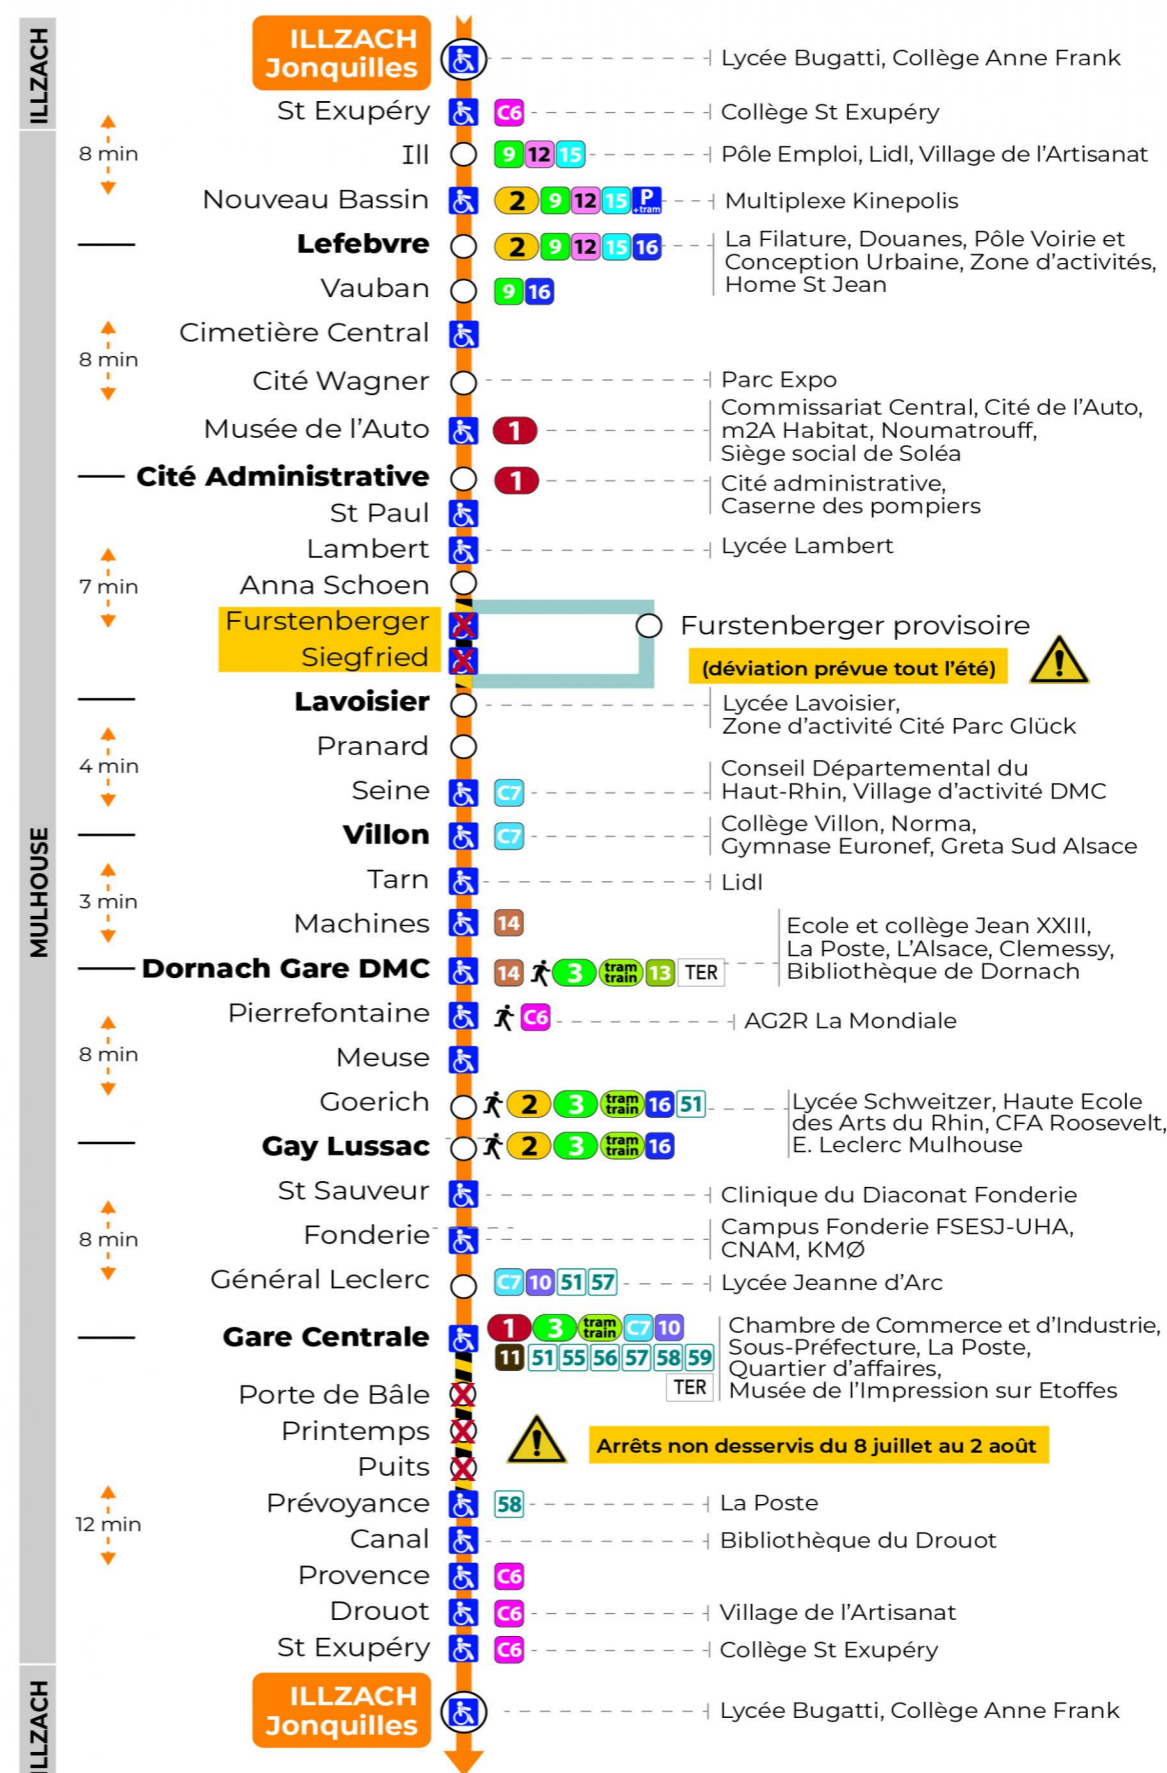

# arrêt JONQUILLES

## direction JONQUILLES sens a

### Dimanche et jours fériés

Sonntag und Feiertage  
Sunday and bank holidays

| 7h | 8h | 9h | 10h | 11h | 12h | 13h | 14h | 15h | 16h | 17h | 18h | 19h | 20h | 21h |
|----|----|----|-----|-----|-----|-----|-----|-----|-----|-----|-----|-----|-----|-----|
| 24 | 24 | 23 | 23  | 23  | 23  | 23  | 23  | 23  | 23  | 23  | 23  | 23  | 42  | 53  |
|    |    |    |     |     | 53  | 53  | 53  | 53  | 53  | 53  | 53  | 56  |     |     |

**Le plus proche**  
**TABAC PRESSE DROUOT**  
16 rue de Provence  
Mulhouse

**Votre bus en direct**

Flashez ce QR-Code pour connaître le prochain passage en temps réel

SAE:514

Arrêt accessible Correspondance bus / tram à proximité arrêt non desservi