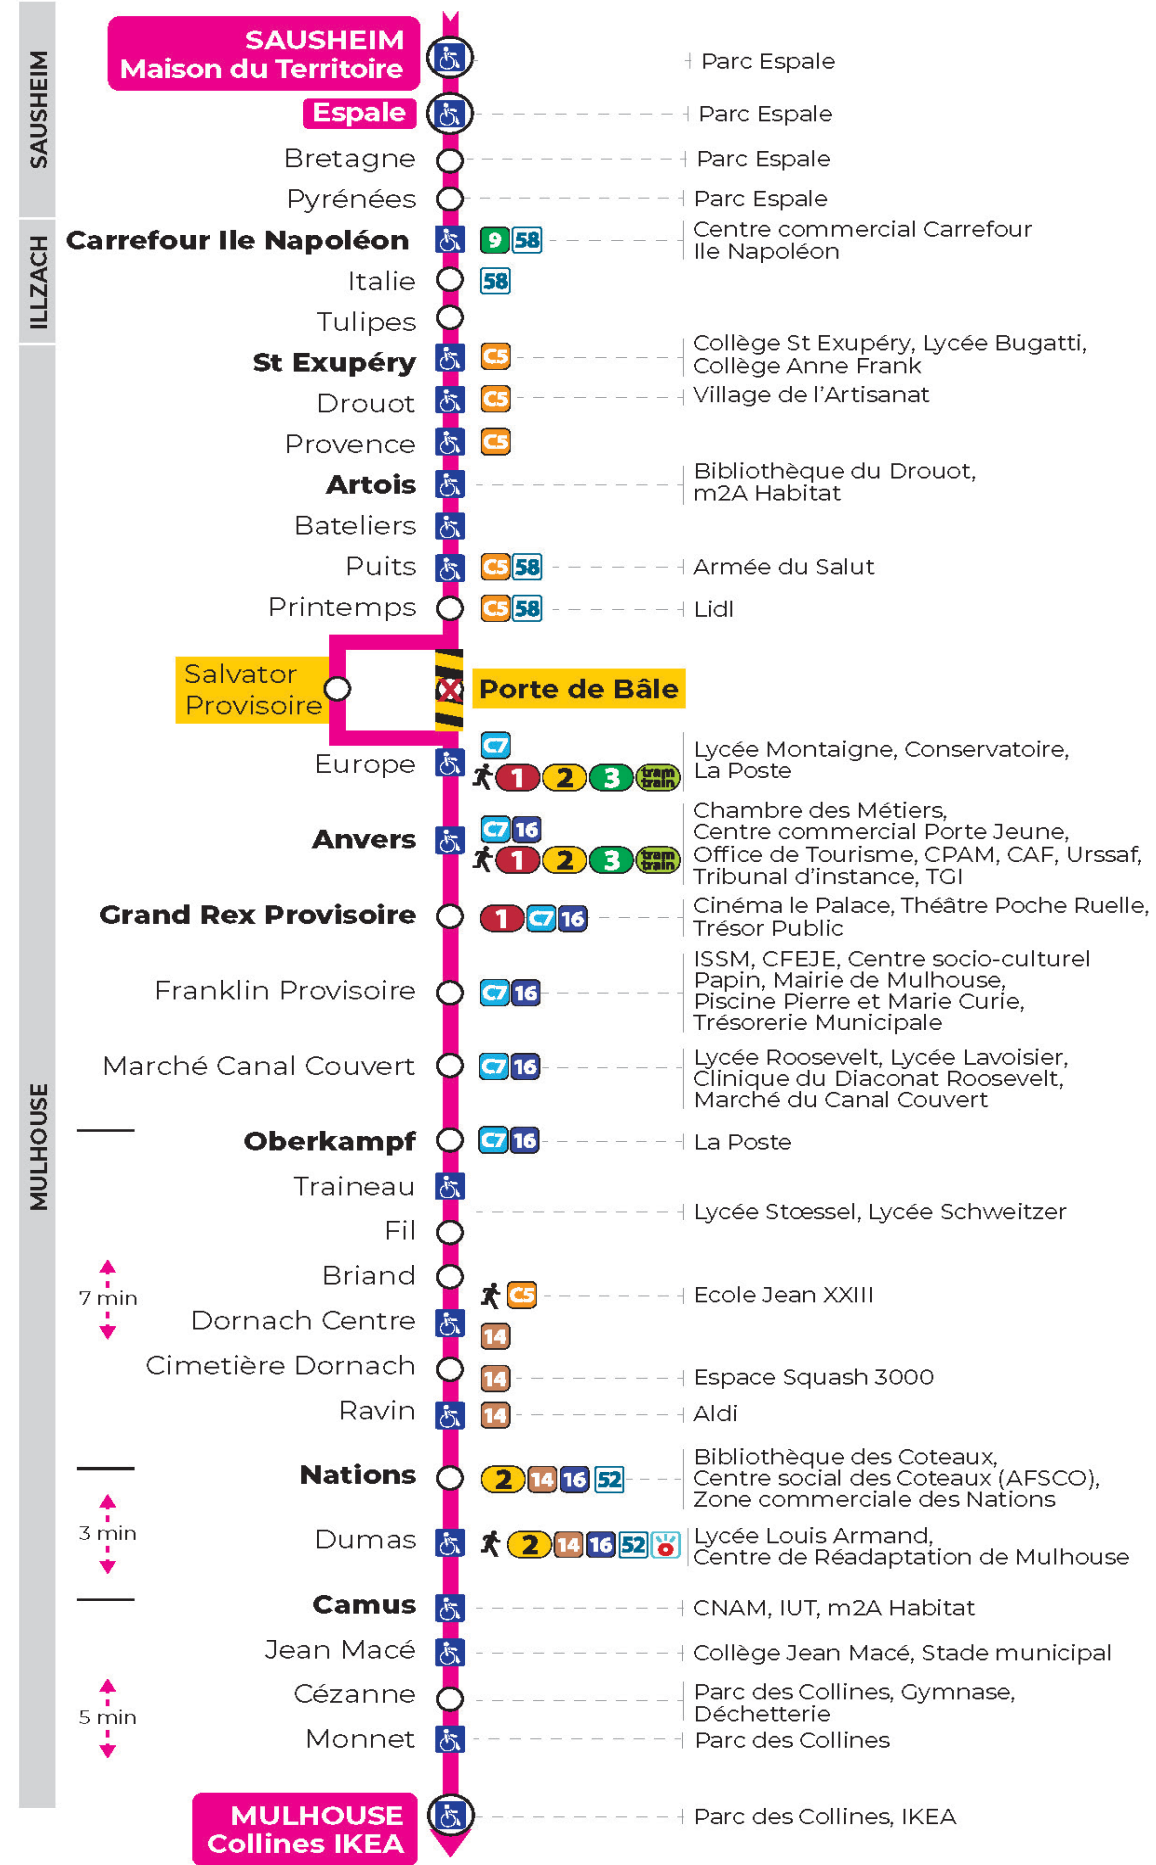

Valables du 8 juillet au 2 août 2024 inclus

Gültig vom 8. Juli bis zum 2. August 2024
Valid from July 8 to August 2, 2024

Lundi à vendredi

Montag bis Freitag
Monday to Friday

5h	6h	7h	8h	9h	10h	11h	12h	13h	14h	15h	16h	17h	18h	19h	20h	21h
38	16	07	06	06	07	08	08	08	08	08	08	08	08	07	18	50 ^s
	45	21	21	21	22	23	23	23	23	23	23	23	23	29	43 ^s	
		36	36	37	37	38	38	38	38	38	38	38	45	54		
		51	51	52	53	53	53	53	53	53	53	53				

s : Terminus CEZANNE

Samedi

Samstag
Saturday

5h	6h	7h	8h	9h	10h	11h	12h	13h	14h	15h	16h	17h	18h	19h	20h	21h
38	16	07	06	06	07	08	08	08	08	08	08	08	08	07	18	15 ^s
	45	21	21	21	22	23	23	23	23	23	23	23	23	29	43 ^s	
		36	36	37	37	38	38	38	38	38	38	38	45	54		
		51	51	52	53	53	53	53	53	53	53	53				

s : Terminus CEZANNE

Le plus proche
TABAC BURG
25 Bd des Nations
Mulhouse

Votre bus en direct

Flashez ce QR-Code pour connaître le prochain passage en temps réel

SAE:200

Arrêt accessible Correspondance bus / tram à proximité