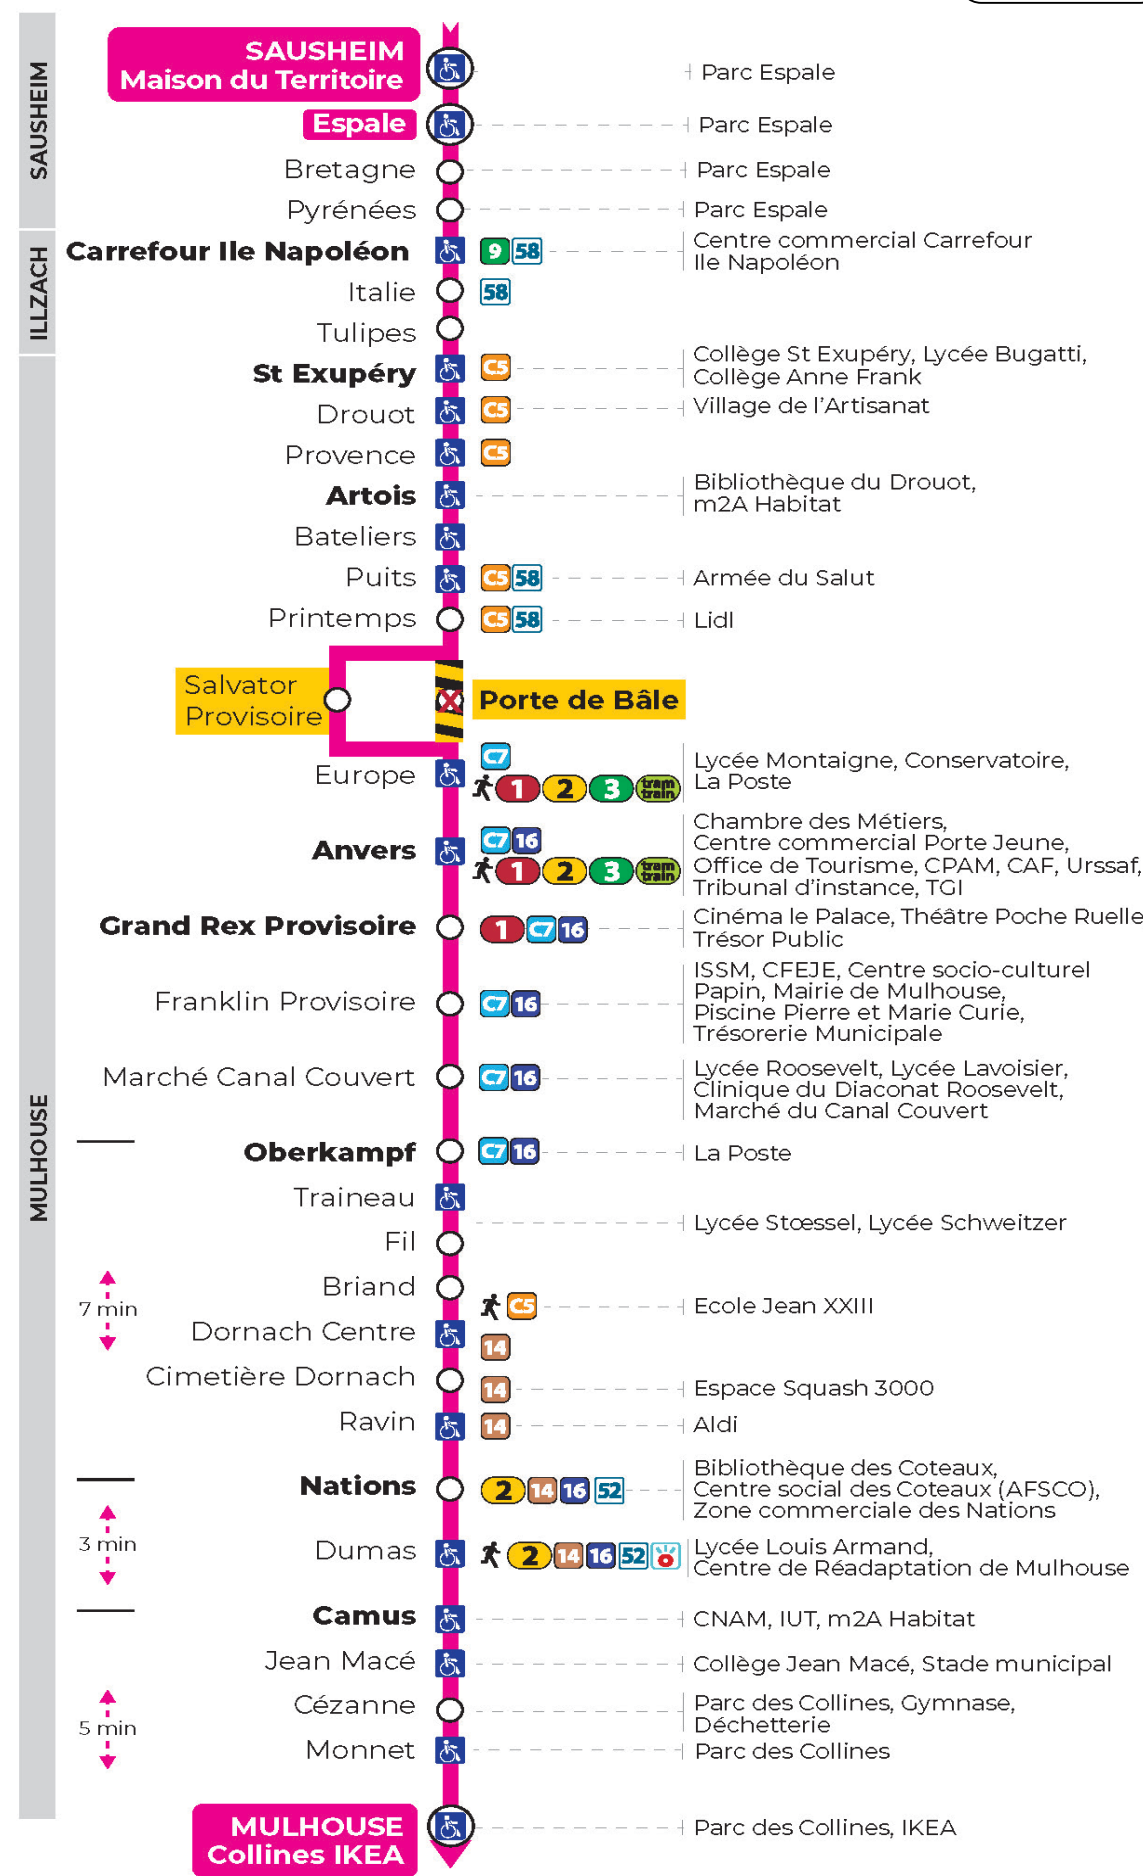

arrêt **TRAINEAU** direction **COLLINES IKEA**

Valables du 8 juillet au 2 août 2024 inclus

Gültig vom 8. Juli bis zum 2. August 2024
Valid from July 8 to August 2, 2024

Lundi à vendredi

Montag bis Freitag
Monday to Friday

5h	6h	7h	8h	9h	10h	11h	12h	13h	14h	15h	16h	17h	18h	19h	20h	21h
33	11	00	14	14	00	01	01	01	01	01	01	01	01	00	11	44 ^b
	39	14	29	30	15	16	16	16	16	16	16	16	16	22	36 ^b	
		29	44	45	30	31	31	31	31	31	31	31	38	47		
		44	59		46	46	46	46	46	46	46	46				
		59														

b : Terminus CEZANNE

Samedi

Samstag
Saturday

5h	6h	7h	8h	9h	10h	11h	12h	13h	14h	15h	16h	17h	18h	19h	20h	21h
33	11	00	14	14	00	01	01	01	01	01	01	01	01	00	11	09 ^b
	39	14	29	30	15	16	16	16	16	16	16	16	16	22	36 ^b	
		29	44	45	30	31	31	31	31	31	31	31	38	47		
		44	59		46	46	46	46	46	46	46	46				
		59														

b : Terminus CEZANNE

Le plus proche
TABAC MICHEL
58, avenue Aristide Briand
Mulhouse

Votre bus en direct
Flashez ce QR-Code pour connaître le prochain passage en temps réel

SAE:662

Arrêt accessible Correspondance bus / tram à proximité