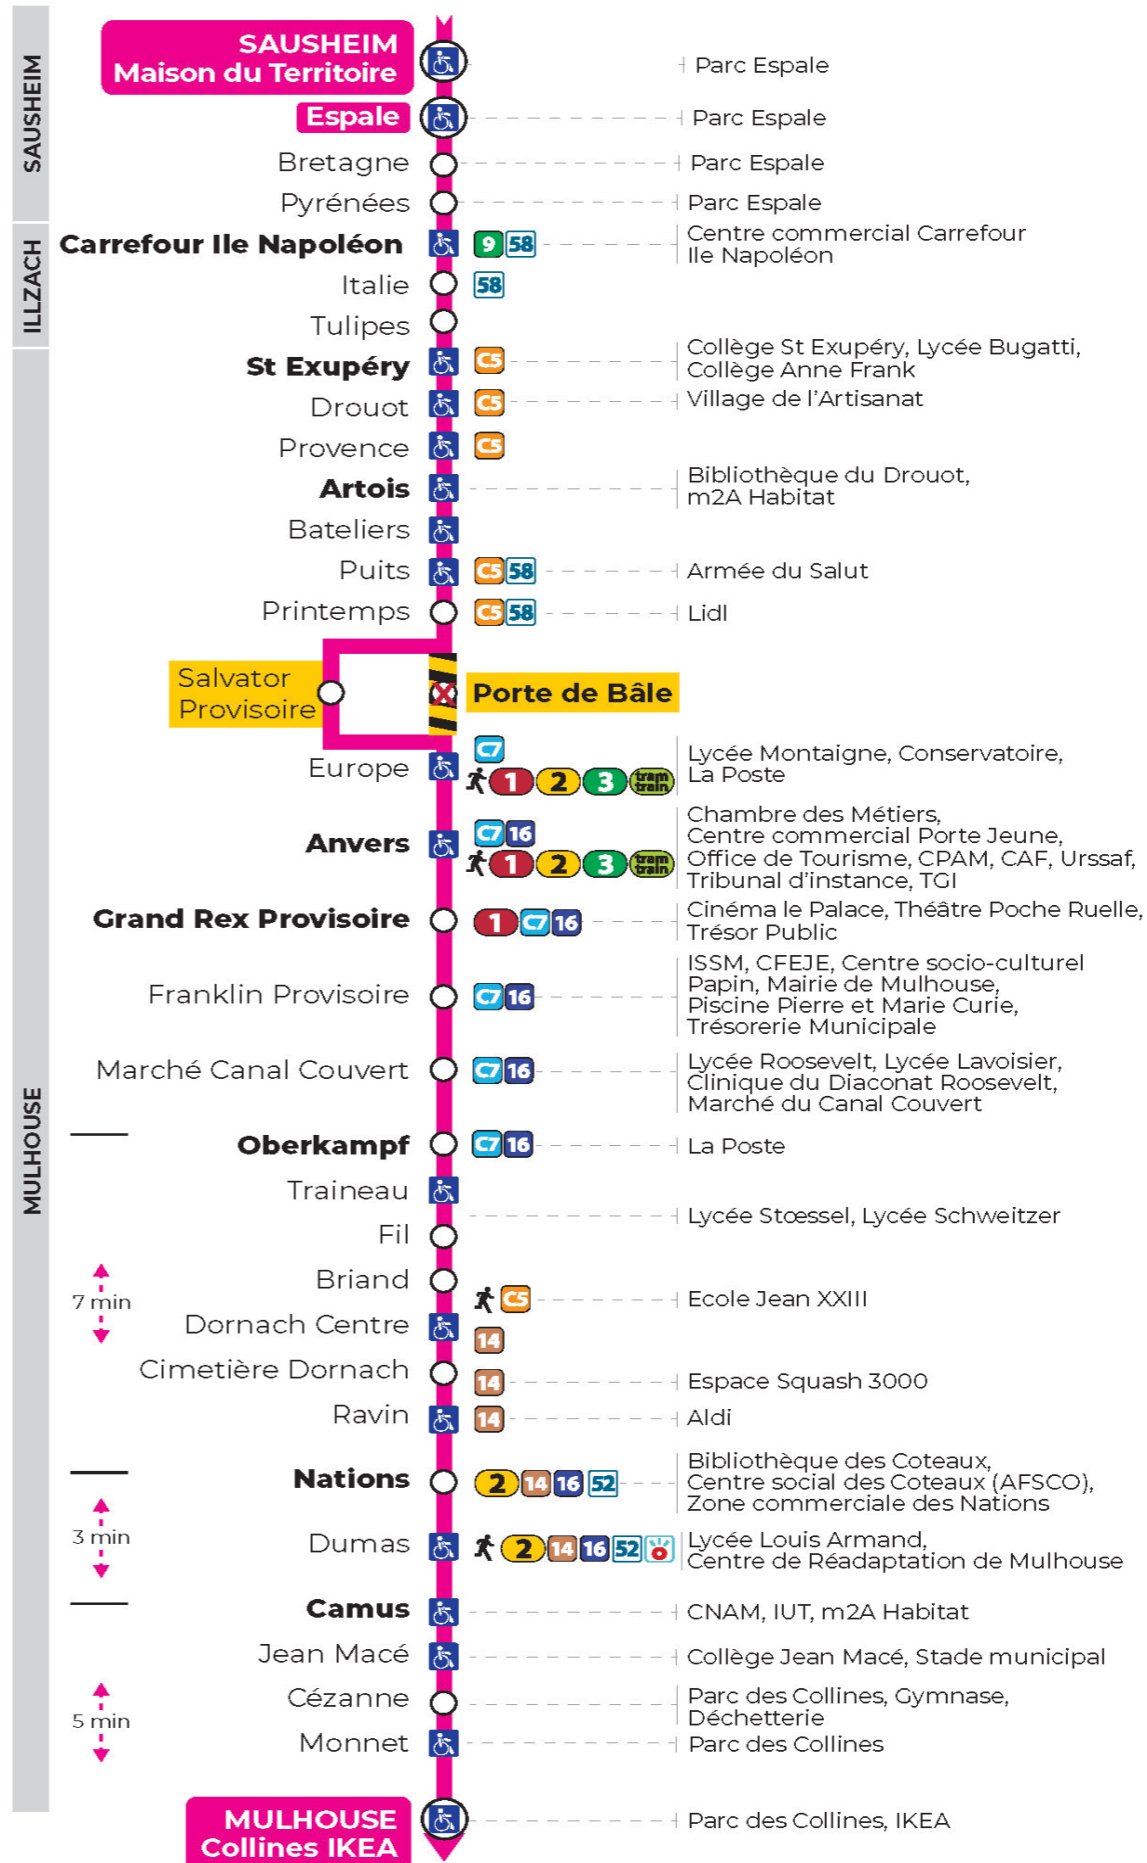

arrêt MARCHÉ CANAL COUVERT

direction COLLINES IKEA

Valables du 8 juillet au 2 août 2024 inclus

Gültig vom 8. Juli bis zum 2. August 2024
Valid from July 8 to August 2, 2024

Lundi à vendredi

Montag bis Freitag
Monday to Friday

5h	6h	7h	8h	9h	10h	11h	12h	13h	14h	15h	16h	17h	18h	19h	20h	21h
32	10	12	12	12	13	13	13	13	13	13	13	13	13	19	09	42 ^b
	37	27	27	28	28	28	28	28	28	28	28	28	35	44	34 ^b	
	58	42	42	43	43	43	43	43	43	43	43	43	57			
		57	57	58	58	58	58	58	58	58	58	58				

b : Terminus CEZANNE

Samedi

Samstag
Saturday

5h	6h	7h	8h	9h	10h	11h	12h	13h	14h	15h	16h	17h	18h	19h	20h	21h
32	10	12	12	12	13	13	13	13	13	13	13	13	13	19	09	07 ^b
	37	27	27	28	28	28	28	28	28	28	28	28	35	44	34 ^b	
	58	42	42	43	43	43	43	43	43	43	43	43	57			
		57	57	58	58	58	58	58	58	58	58	58				

b : Terminus CEZANNE

Le plus proche
TABAC DU MARCHÉ
4, avenue Aristide Briand
Mulhouse

Votre bus en direct

Flashez ce QR-Code pour connaître le prochain passage en temps réel

SAE:1207

Arrêt accessible Correspondance bus / tram à proximité