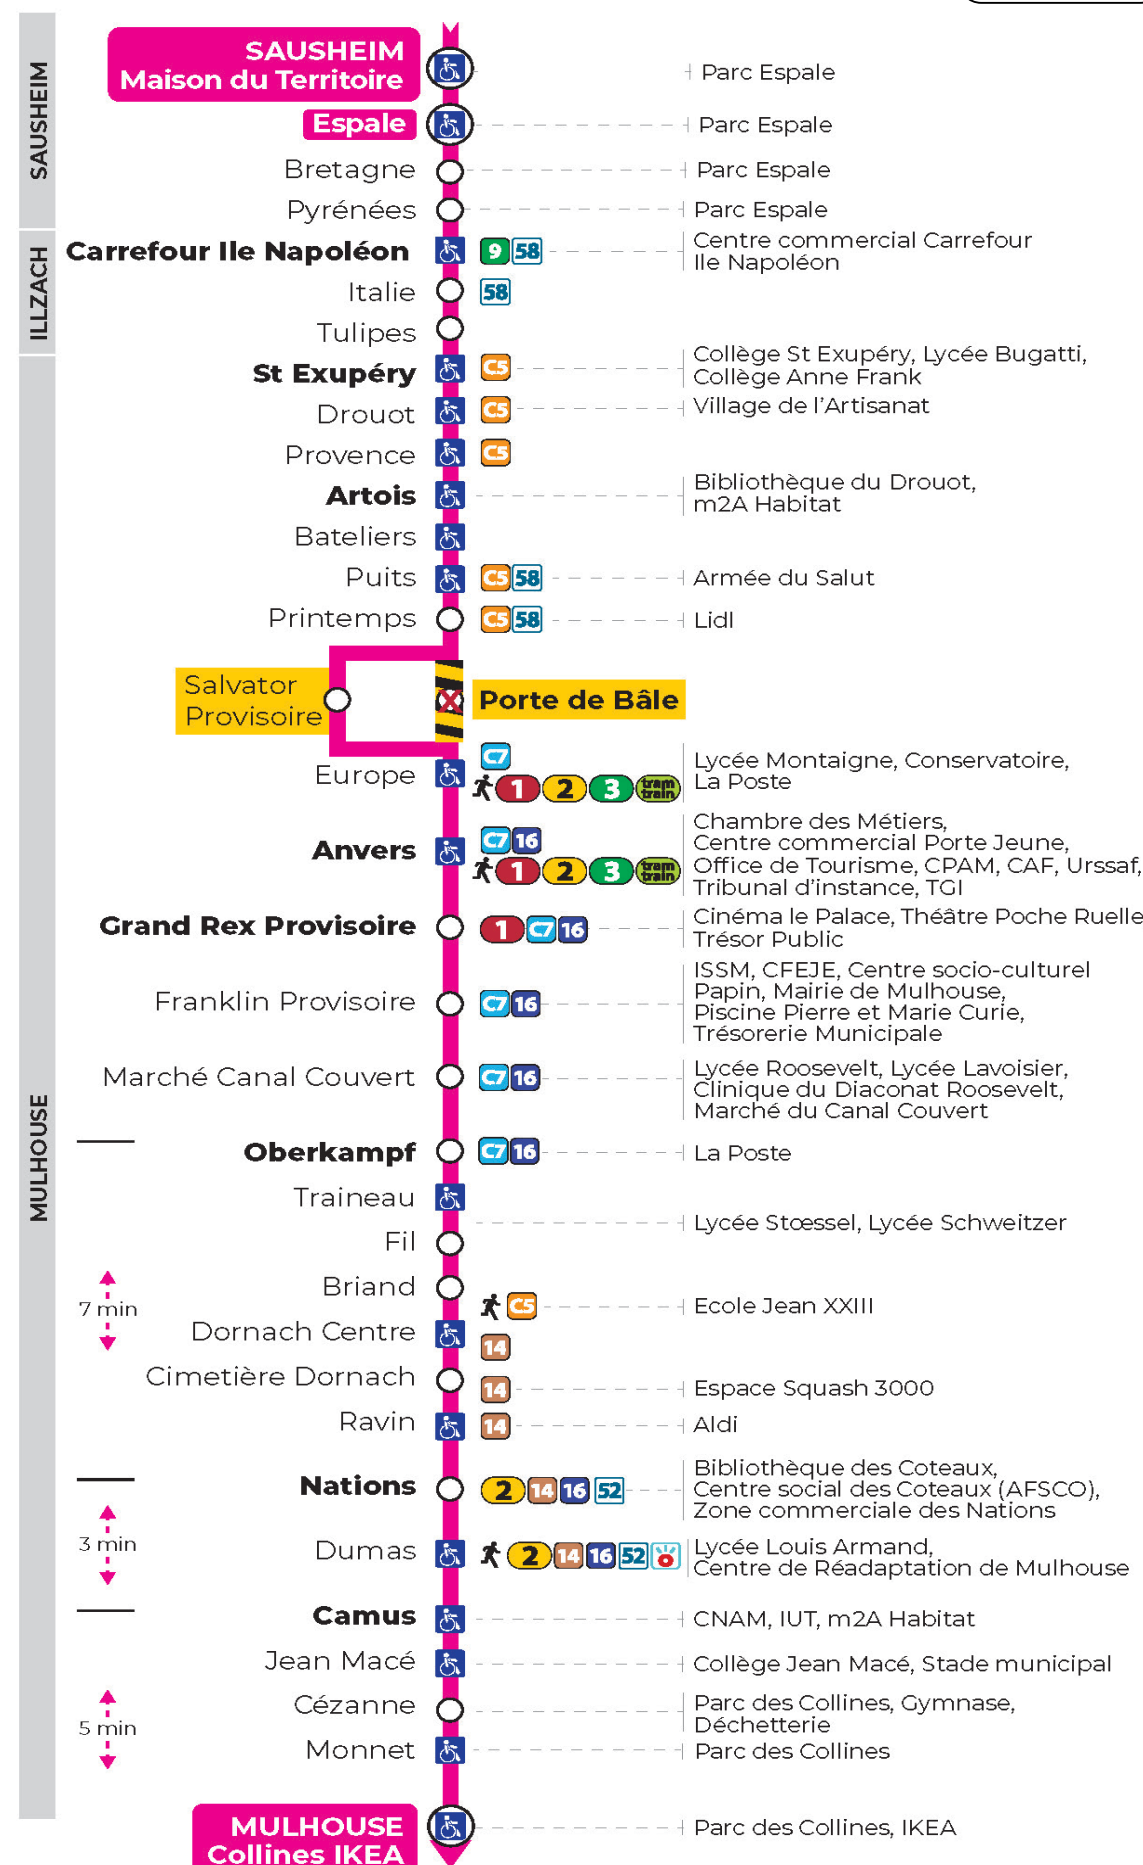

Valables du 8 juillet au 2 août 2024 inclus

Gültig vom 8. Juli bis zum 2. August 2024
Valid from July 8 to August 2, 2024

Lundi à vendredi

Montag bis Freitag
Monday to Friday

| 5h | 6h | 7h | 8h | 9h | 10h | 11h | 12h | 13h | 14h | 15h | 16h | 17h | 18h | 19h | 20h | 21h |
|----|----|----|----|----|-----|-----|-----|-----|-----|-----|-----|-----|-----|-----|-----------------|-----------------|
| 25 | 03 | 05 | 05 | 04 | 04 | 03 | 03 | 03 | 03 | 03 | 03 | 03 | 03 | 11 | 02 | 35 ^b |
| | 30 | 20 | 20 | 19 | 19 | 18 | 18 | 18 | 18 | 18 | 18 | 18 | 25 | 36 | 27 ^b | |
| | 51 | 35 | 34 | 34 | 34 | 33 | 33 | 33 | 33 | 33 | 33 | 33 | 49 | | | |
| | | 50 | 49 | 49 | 49 | 48 | 48 | 48 | 48 | 48 | 48 | 48 | | | | |

b : Terminus CEZANNE

Samedi

Samstag
Saturday

| 5h | 6h | 7h | 8h | 9h | 10h | 11h | 12h | 13h | 14h | 15h | 16h | 17h | 18h | 19h | 20h | 21h |
|----|----|----|----|----|-----|-----|-----|-----|-----|-----|-----|-----|-----|-----|-----------------|-----------------|
| 25 | 03 | 05 | 05 | 04 | 04 | 03 | 03 | 03 | 03 | 03 | 03 | 03 | 03 | 11 | 02 | 00 ^b |
| | 30 | 20 | 20 | 19 | 19 | 18 | 18 | 18 | 18 | 18 | 18 | 18 | 25 | 36 | 27 ^b | |
| | 51 | 35 | 34 | 34 | 34 | 33 | 33 | 33 | 33 | 33 | 33 | 33 | 49 | | | |
| | | 50 | 49 | 49 | 49 | 48 | 48 | 48 | 48 | 48 | 48 | 48 | | | | |

b : Terminus CEZANNE

Le plus proche
Agence Soléa Porte Jeune

Votre bus en direct

Flashez ce QR-Code pour connaître le prochain passage en temps réel

SAE:1935

Arrêt accessible Correspondance bus / tram à proximité