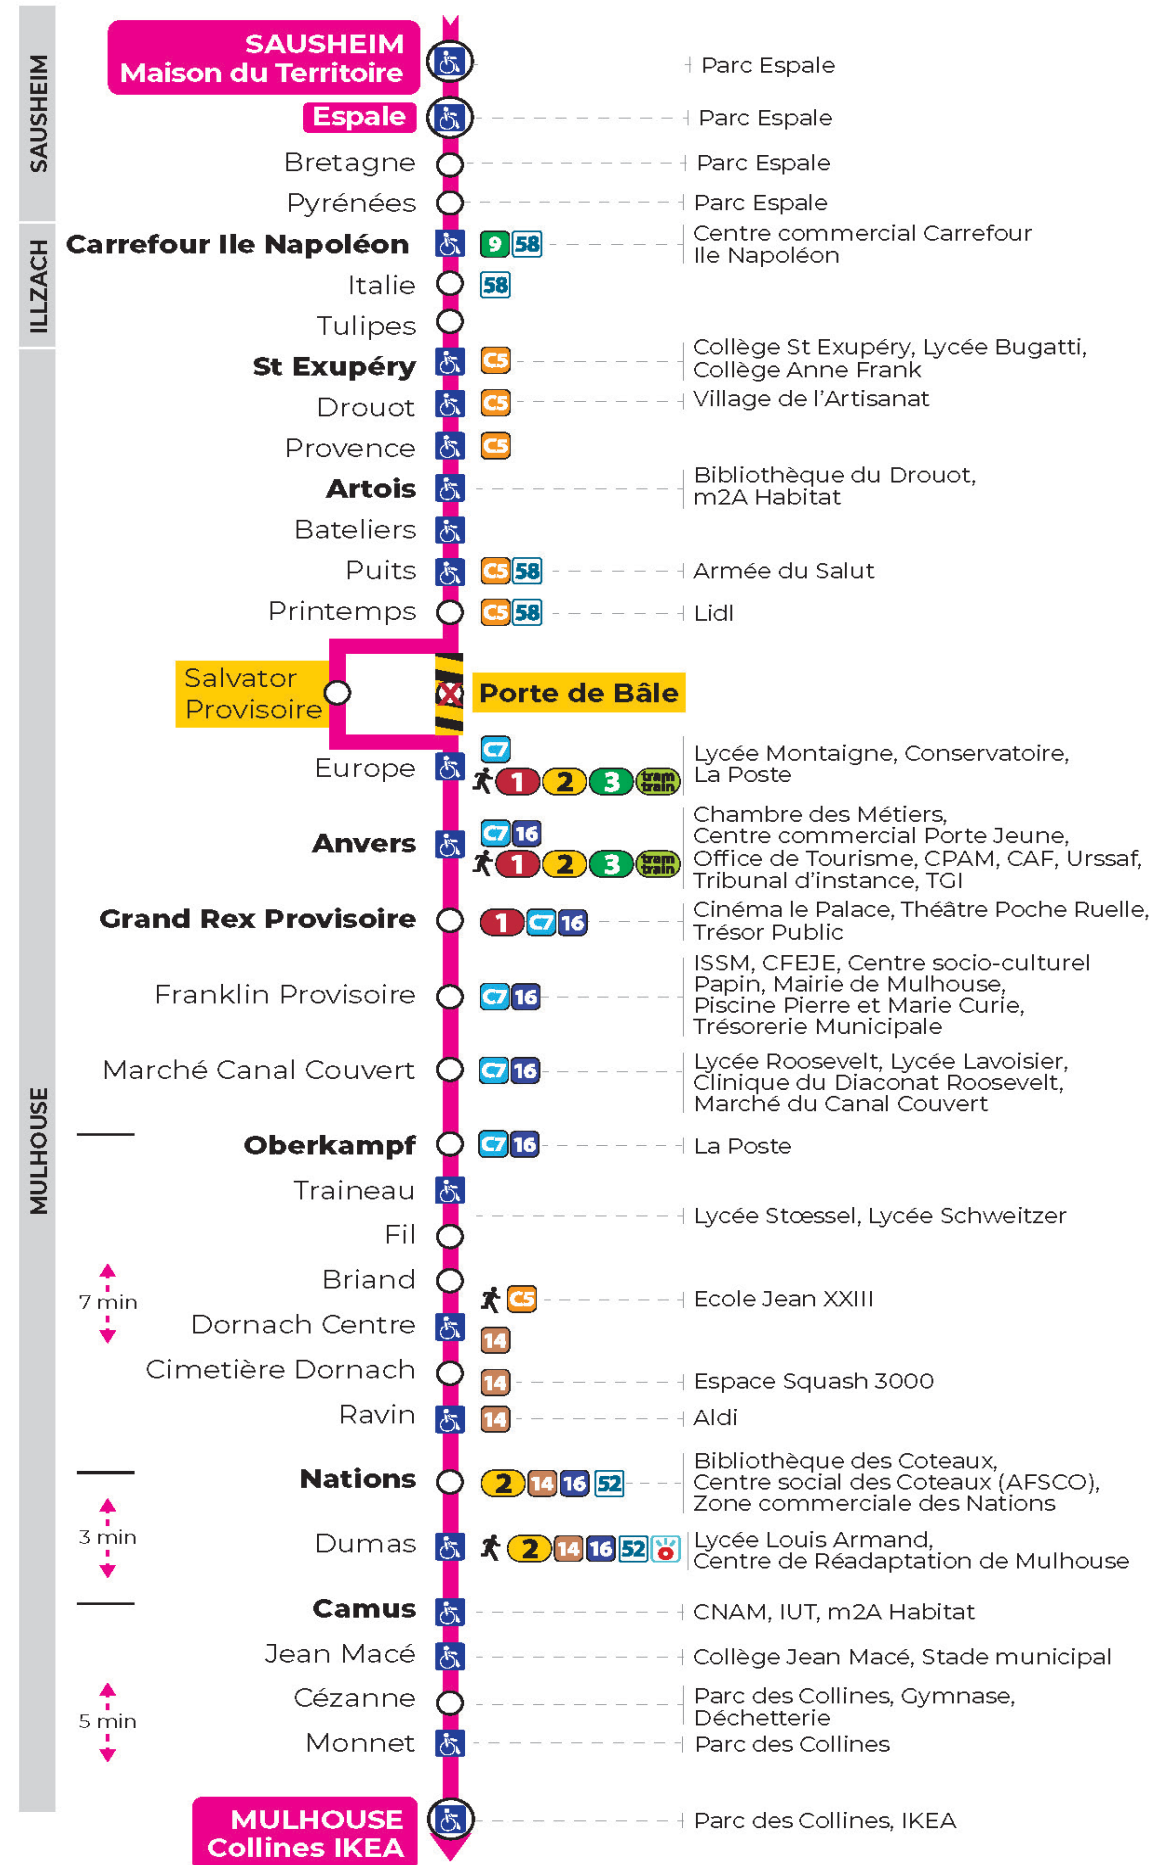

Valables du 8 juillet au 2 août 2024 inclus

Gültig vom 8. Juli bis zum 2. August 2024
Valid from July 8 to August 2, 2024

Lundi à vendredi

Montag bis Freitag
Monday to Friday

5h	6h	7h	8h	9h	10h	11h	12h	13h	14h	15h	16h	17h	18h	19h	20h	21h
22	26	01	00	14	14	13	13	13	13	13	13	13	20	06	22 ^b	31 ^b
59	47	16	15	29	29	28	28	28	28	28	28	28	44	31		
		30	29	44	44	43	43	43	43	43	43	43		57		
		45	44	59	58	58	58	58	58	58	58	58				

b : Terminus CEZANNE

Samedi

Samstag
Saturday

5h	6h	7h	8h	9h	10h	11h	12h	13h	14h	15h	16h	17h	18h	19h	20h
22	26	01	00	14	14	13	13	13	13	13	13	13	20	06	22 ^b
59	47	16	15	29	29	28	28	28	28	28	28	28	44	31	55 ^b
		30	29	44	44	43	43	43	43	43	43	43		57	
		45	44	59	58	58	58	58	58	58	58	58			

b : Terminus CEZANNE

Le plus proche
Point de vente Soléa
Agence Soléa Porte Jeune

Votre bus en direct
Flashez ce QR-Code pour connaître le prochain passage en temps réel

SAE:469

Arrêt accessible Correspondance bus / tram à proximité