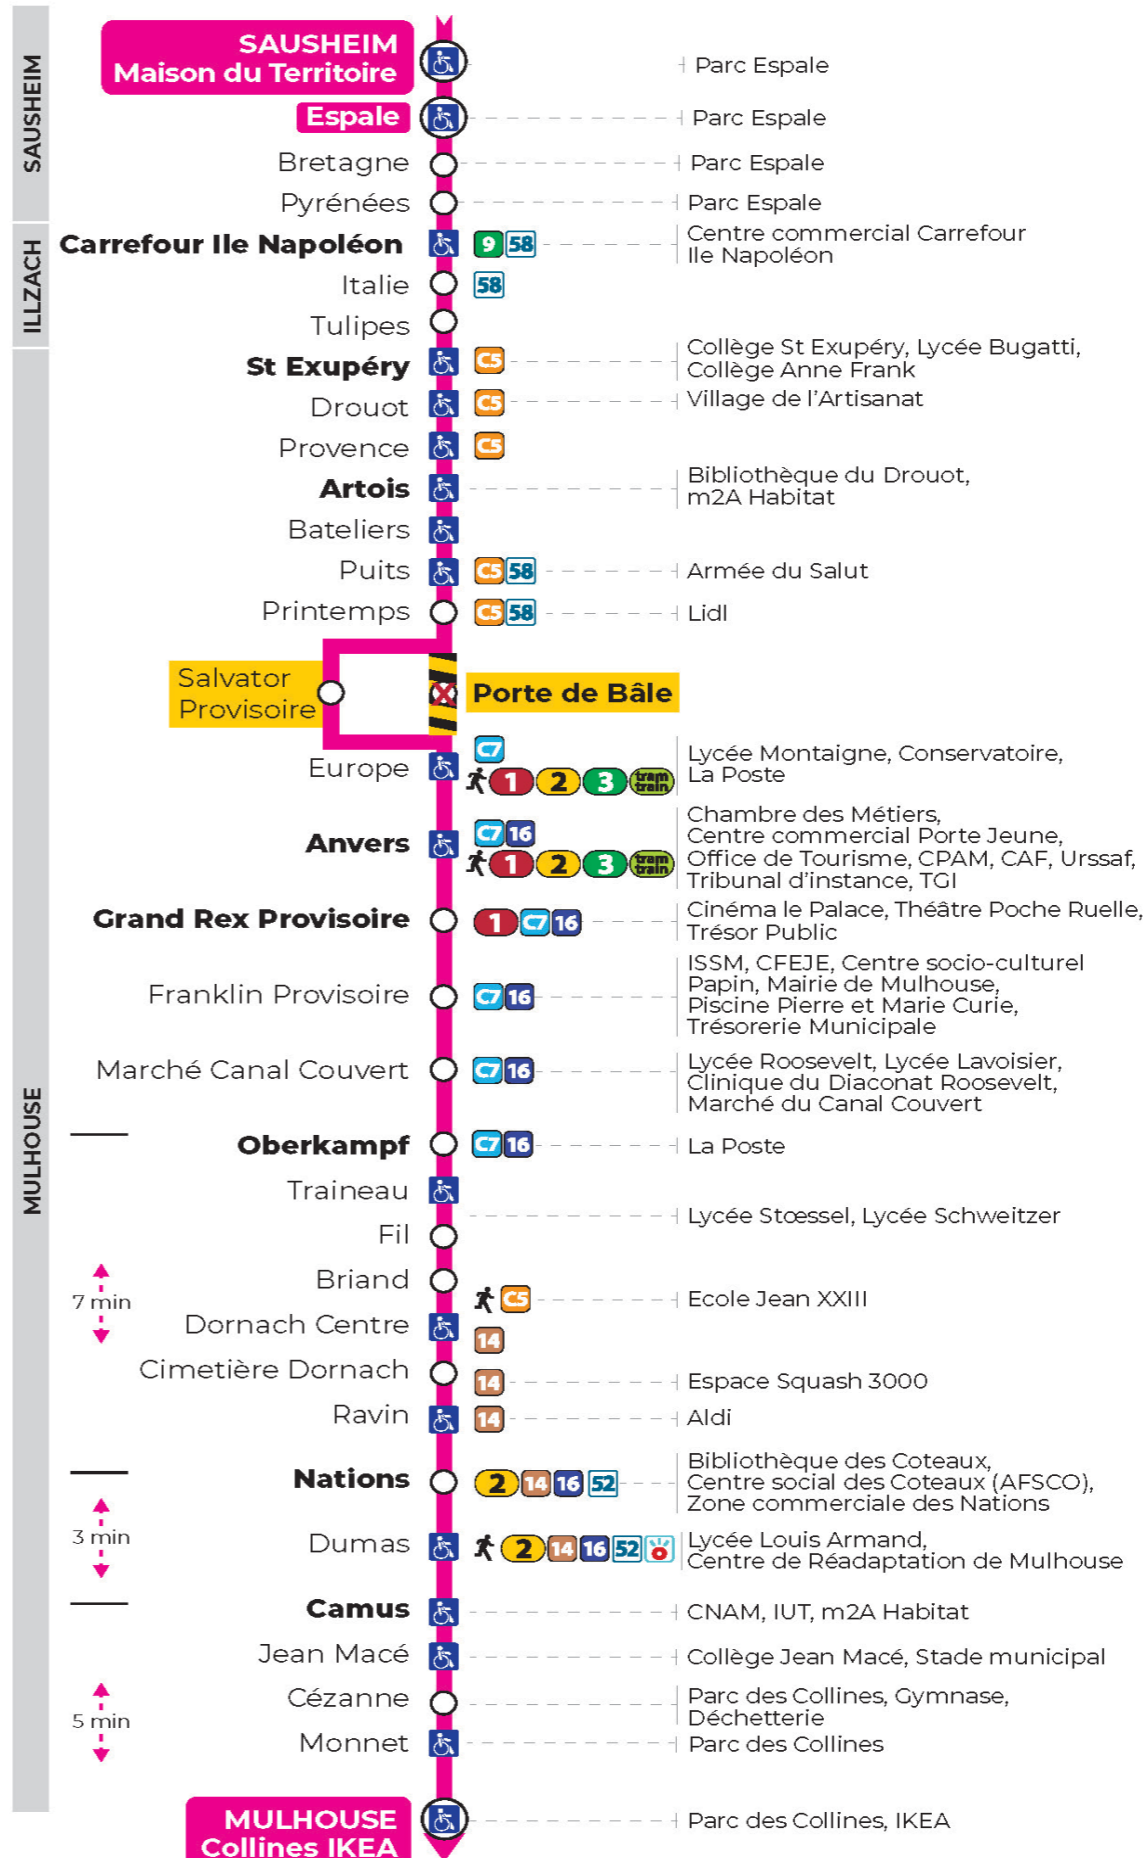

arrêt **CARREFOUR ILE NAPOLEON** direction **COLLINES IKEA**

Valables du 8 juillet au 2 août 2024 inclus

Gültig vom 8. Juli bis zum 2. August 2024
Valid from July 8 to August 2, 2024

Lundi à vendredi

Montag bis Freitag
Monday to Friday

5h	6h	7h	8h	9h	10h	11h	12h	13h	14h	15h	16h	17h	18h	19h	20h	21h
12	15	05	04	03	03	02	02	02	02	02	02	02	09	20	11 ^b	20 ^b
48	36	19	18	18	18	17	17	17	17	17	17	17	33	46		
	50	34	33	33	33	32	32	32	32	32	32	32	55			

b : Terminus CEZANNE

Samedi

Samstag
Saturday

5h	6h	7h	8h	9h	10h	11h	12h	13h	14h	15h	16h	17h	18h	19h	20h
12	15	05	04	03	03	02	02	02	02	02	02	02	09	20	11 ^b
48	36	19	18	18	18	17	17	17	17	17	17	17	33	46	44 ^b
	50	34	33	33	33	32	32	32	32	32	32	32	55		

b : Terminus CEZANNE

Le plus proche
TABAC LE TOTEM
14 rue Berne
Illzach

Votre bus en direct

Flashez ce QR-Code pour
connaître le prochain
passage en temps réel

SAE:105

Arrêt accessible Correspondance bus / tram à proximité