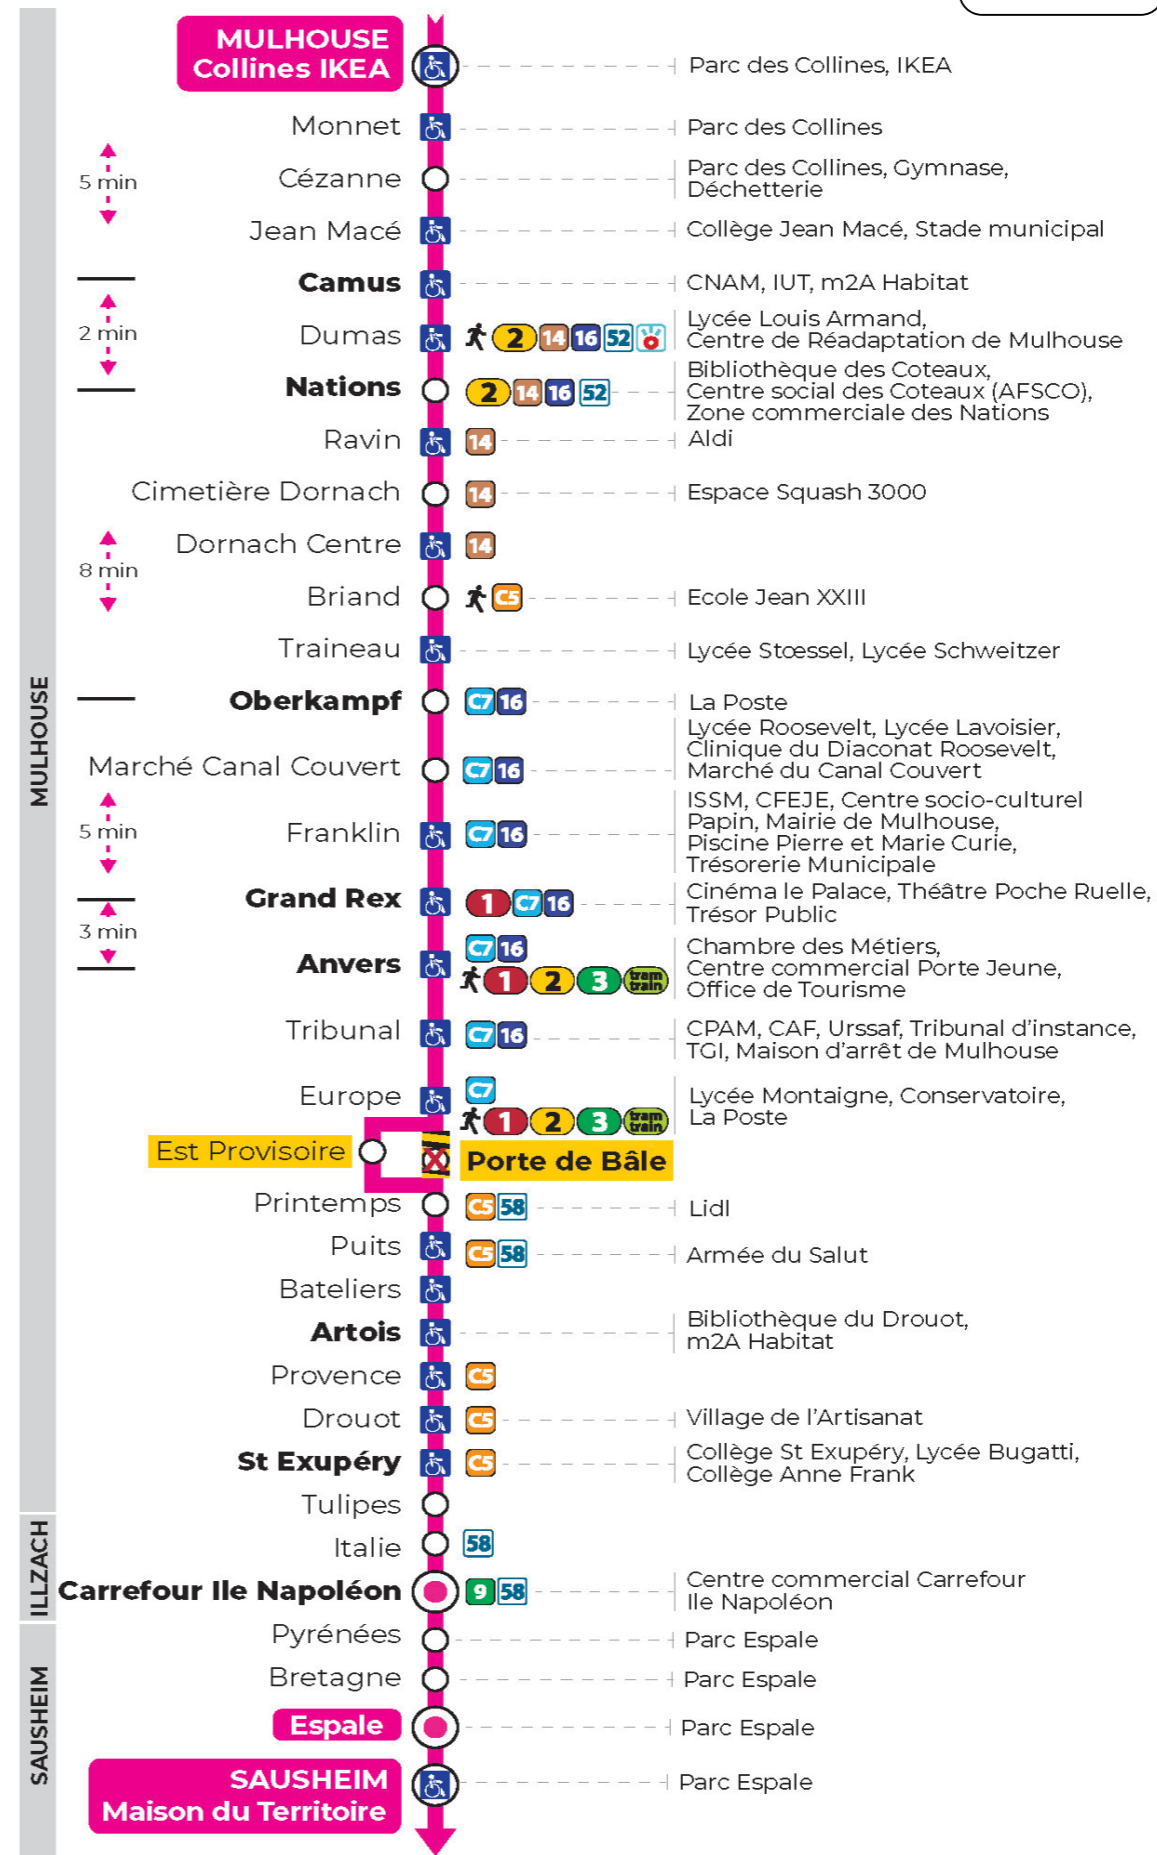

**Valables du 8 juillet au 2 août 2024 inclus**

Gültig vom 8. Juli bis zum 2. August 2024  
Valid from July 8 to August 2, 2024

**Lundi à vendredi**

Montag bis Freitag  
Monday to Friday

5h	6h	7h	8h	9h	10h	11h	12h	13h	14h	15h	16h	17h	18h	19h	20h	21h
51 <sup>s</sup>	18 <sup>s</sup>	10	08	09	09	11	11	11	11	11	11	11	11	25 <sup>s</sup>	26 <sup>s</sup>	25 <sup>s</sup>
	48	23	24	24	24	26	26	26	26	26	26	26	26	58 <sup>s</sup>	57 <sup>s</sup>	49 <sup>s</sup>
		39	39	39	41	41	41	41	41	41	41	41	41			
		53	54	54	56	56	56	56	56	56	56	56	55			

s : Terminus ESPALE

**Samedi**

Samstag  
Saturday

5h	6h	7h	8h	9h	10h	11h	12h	13h	14h	15h	16h	17h	18h	19h	20h	21h
51 <sup>s</sup>	18 <sup>s</sup>	10 <sup>s</sup>	08 <sup>s</sup>	09 <sup>s</sup>	09 <sup>s</sup>	11 <sup>s</sup>	11 <sup>s</sup>	11 <sup>s</sup>	11 <sup>s</sup>	11 <sup>s</sup>	11 <sup>s</sup>	11 <sup>s</sup>	11 <sup>s</sup>	25 <sup>s</sup>	26 <sup>s</sup>	25 <sup>s</sup>
	48 <sup>s</sup>	23 <sup>s</sup>	24 <sup>s</sup>	24 <sup>s</sup>	24 <sup>s</sup>	26 <sup>s</sup>	26 <sup>s</sup>	26 <sup>s</sup>	26 <sup>s</sup>	26 <sup>s</sup>	26 <sup>s</sup>	26 <sup>s</sup>	26 <sup>s</sup>	58 <sup>s</sup>	57 <sup>s</sup>	
		39 <sup>s</sup>	39 <sup>s</sup>	39 <sup>s</sup>	41 <sup>s</sup>	41 <sup>s</sup>	41 <sup>s</sup>	41 <sup>s</sup>	41 <sup>s</sup>	41 <sup>s</sup>	41 <sup>s</sup>	41 <sup>s</sup>	41 <sup>s</sup>			
		53 <sup>s</sup>	54 <sup>s</sup>	54 <sup>s</sup>	56 <sup>s</sup>	56 <sup>s</sup>	56 <sup>s</sup>	56 <sup>s</sup>	56 <sup>s</sup>	56 <sup>s</sup>	56 <sup>s</sup>	56 <sup>s</sup>	55 <sup>s</sup>			

s : Terminus ESPALE

**Le plus proche**  
**TABAC LE TOTEM**  
14 rue Berne  
Illzach

**Votre bus en direct**

Flashez ce QR-Code pour connaître le prochain passage en temps réel

Arrêt accessible  
Correspondance bus / tram à proximité