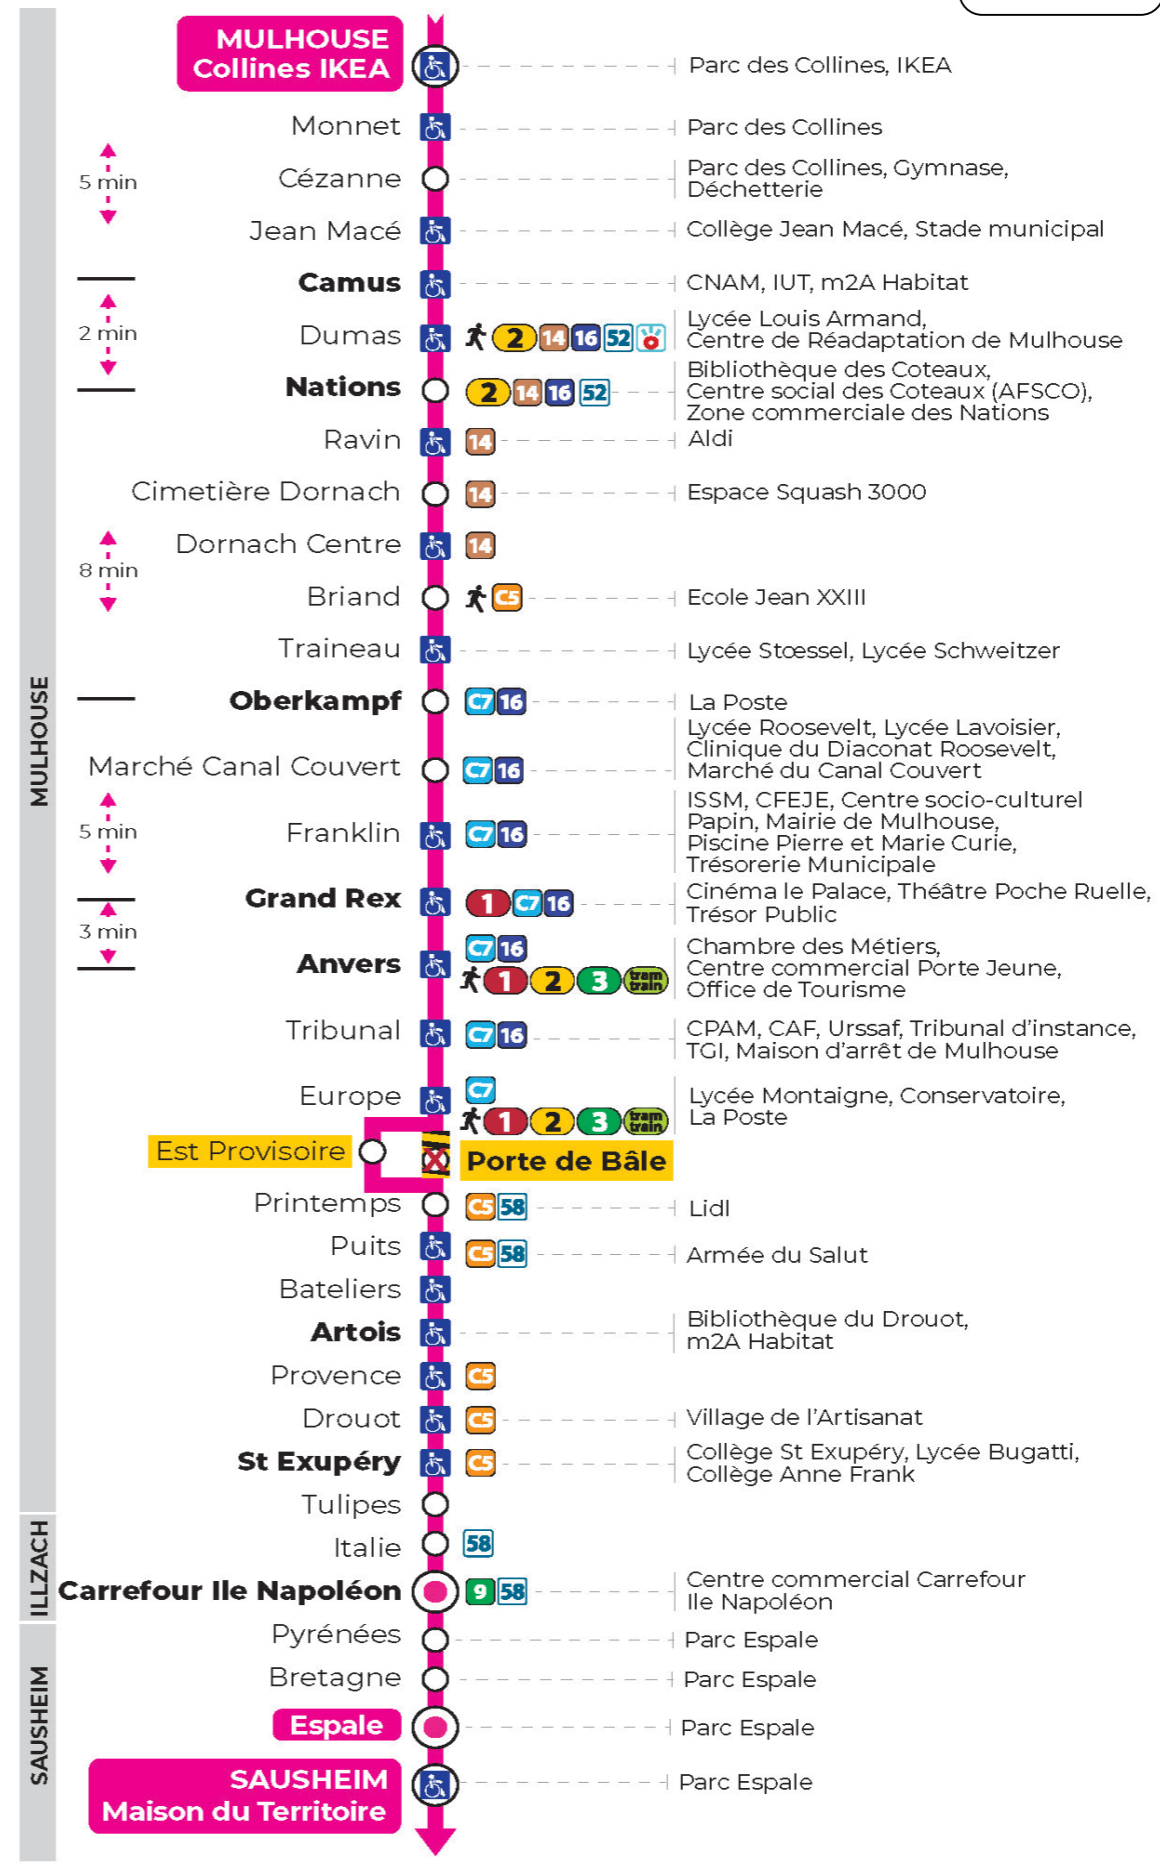

**Valables du 8 juillet au 2 août 2024 inclus**

Gültig vom 8. Juli bis zum 2. August 2024  
Valid from July 8 to August 2, 2024

**Lundi à vendredi**

Montag bis Freitag  
Monday to Friday

5h	6h	7h	8h	9h	10h	11h	12h	13h	14h	15h	16h	17h	18h	19h	20h	21h
50 <sup>s</sup>	17 <sup>s</sup>	09	07	08	08	10	10	10	10	10	10	10	10	24 <sup>s</sup>	25 <sup>s</sup>	24 <sup>s</sup>
	47	22	23	23	23	25	25	25	25	25	25	25	25	57 <sup>s</sup>	56 <sup>s</sup>	48 <sup>s</sup>
		38	38	38	40	40	40	40	40	40	40	40	40			
		52	53	53	55	55	55	55	55	55	55	55	54			

s : Terminus ESPALE

**Samedi**

Samstag  
Saturday

5h	6h	7h	8h	9h	10h	11h	12h	13h	14h	15h	16h	17h	18h	19h	20h	21h
50 <sup>s</sup>	17 <sup>s</sup>	09 <sup>s</sup>	07 <sup>s</sup>	08 <sup>s</sup>	08 <sup>s</sup>	10 <sup>s</sup>	10 <sup>s</sup>	10 <sup>s</sup>	10 <sup>s</sup>	10 <sup>s</sup>	10 <sup>s</sup>	10 <sup>s</sup>	10 <sup>s</sup>	24 <sup>s</sup>	25 <sup>s</sup>	24 <sup>s</sup>
	47 <sup>s</sup>	22 <sup>s</sup>	23 <sup>s</sup>	23 <sup>s</sup>	23 <sup>s</sup>	25 <sup>s</sup>	25 <sup>s</sup>	25 <sup>s</sup>	25 <sup>s</sup>	25 <sup>s</sup>	25 <sup>s</sup>	25 <sup>s</sup>	25 <sup>s</sup>	57 <sup>s</sup>	56 <sup>s</sup>	
		38 <sup>s</sup>	38 <sup>s</sup>	38 <sup>s</sup>	40 <sup>s</sup>	40 <sup>s</sup>	40 <sup>s</sup>	40 <sup>s</sup>	40 <sup>s</sup>	40 <sup>s</sup>	40 <sup>s</sup>	40 <sup>s</sup>	40 <sup>s</sup>			
		52 <sup>s</sup>	53 <sup>s</sup>	53 <sup>s</sup>	55 <sup>s</sup>	55 <sup>s</sup>	55 <sup>s</sup>	55 <sup>s</sup>	55 <sup>s</sup>	55 <sup>s</sup>	55 <sup>s</sup>	55 <sup>s</sup>	54 <sup>s</sup>			

s : Terminus ESPALE

**Le plus proche**  
**TABAC LE TOTEM**  
14 rue Berne  
Illzach

**Votre bus en direct**

Flashez ce QR-Code pour connaître le prochain passage en temps réel

SAE:1262

Arrêt accessible  
 Correspondance bus / tram à proximité