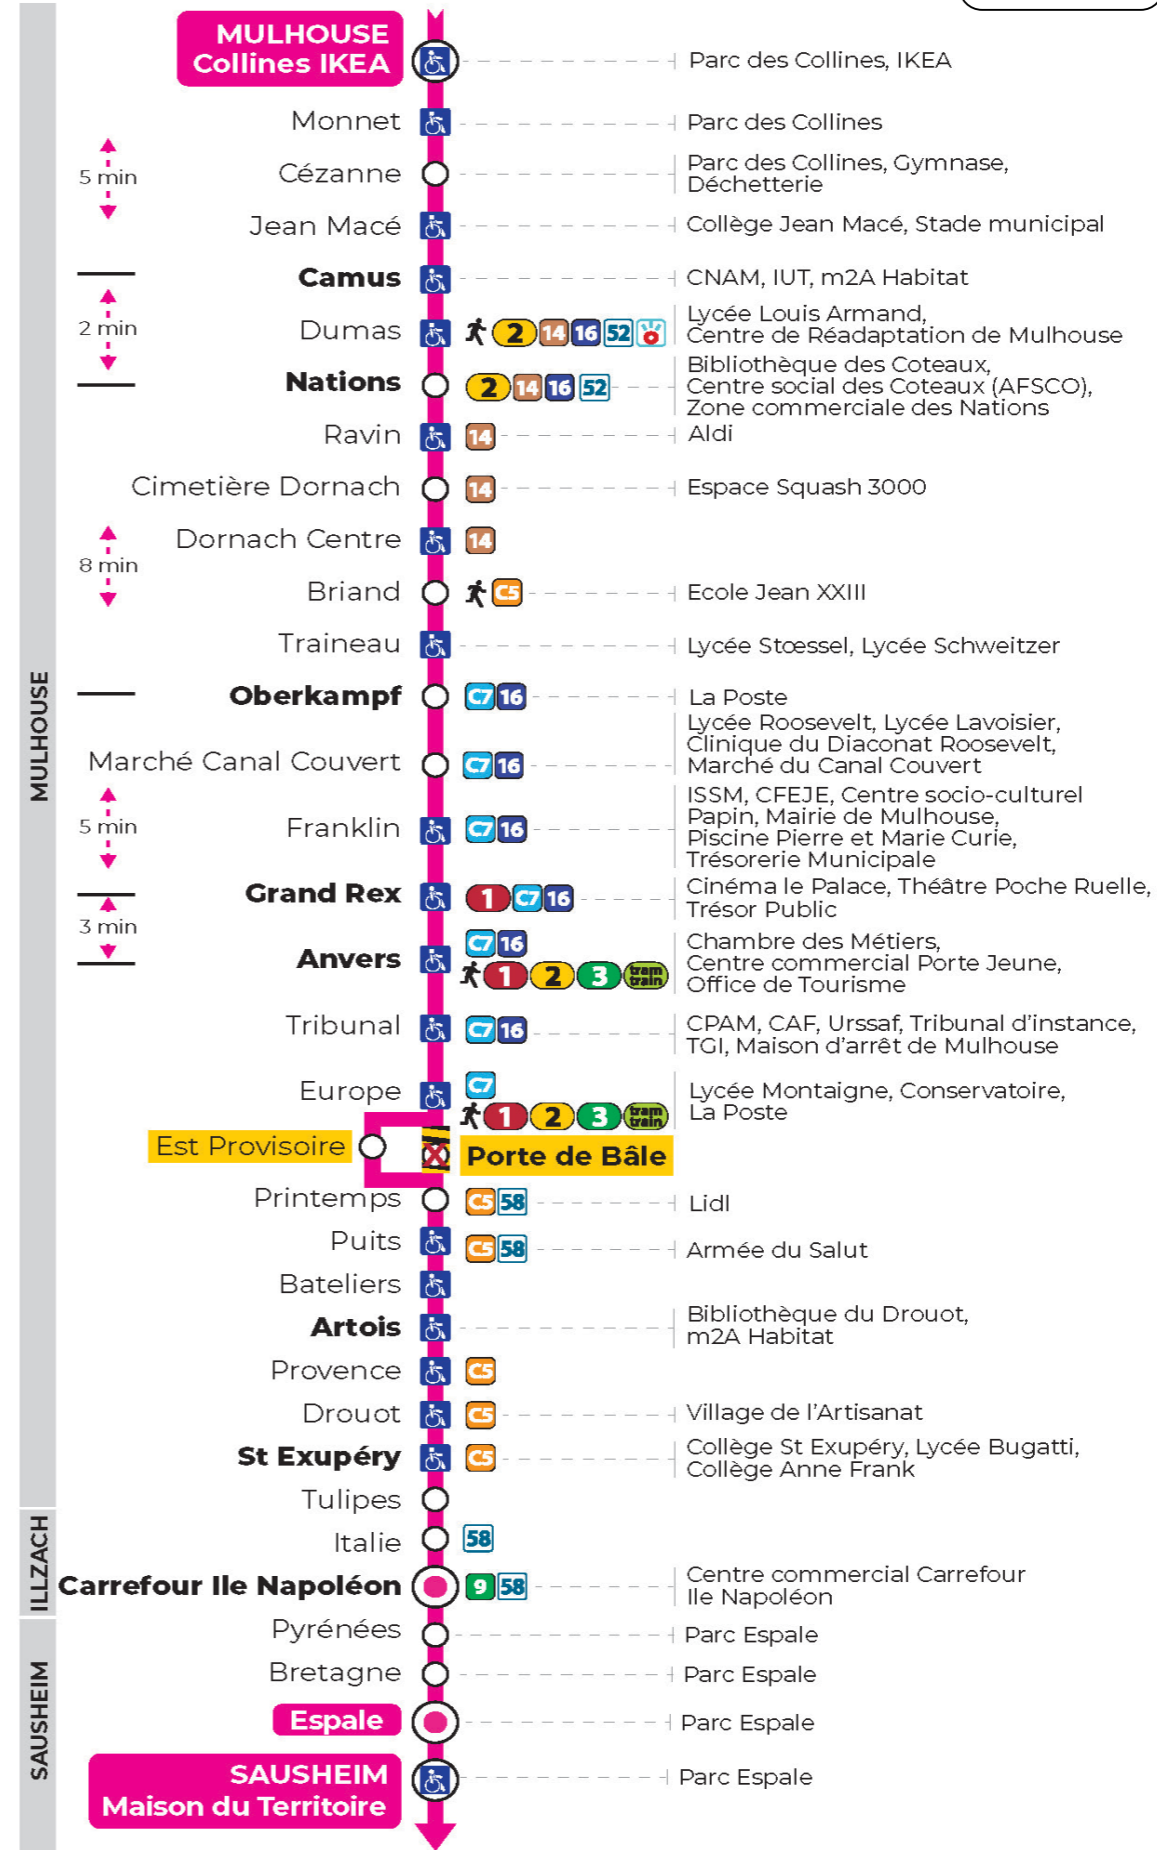

**Valables du 8 juillet au 2 août 2024 inclus**

Gültig vom 8. Juli bis zum 2. August 2024  
Valid from July 8 to August 2, 2024

**Lundi à vendredi**

Montag bis Freitag  
Monday to Friday

5h	6h	7h	8h	9h	10h	11h	12h	13h	14h	15h	16h	17h	18h	19h	20h	21h
45 <sup>s</sup>	12 <sup>s</sup>	04	02	03	03	05	05	05	05	05	05	05	05	19 <sup>s</sup>	21 <sup>s</sup>	20 <sup>s</sup>
	42	17	18	18	18	20	20	20	20	20	20	20	20	52 <sup>s</sup>	52 <sup>s</sup>	44 <sup>s</sup>
		33	33	33	35	35	35	35	35	35	35	35	35			
		47	48	48	50	50	50	50	50	50	50	50	49			

s : Terminus ESPALE

**Samedi**

Samstag  
Saturday

5h	6h	7h	8h	9h	10h	11h	12h	13h	14h	15h	16h	17h	18h	19h	20h	21h
45 <sup>s</sup>	12 <sup>s</sup>	04 <sup>s</sup>	02 <sup>s</sup>	03 <sup>s</sup>	03 <sup>s</sup>	05 <sup>s</sup>	05 <sup>s</sup>	05 <sup>s</sup>	05 <sup>s</sup>	05 <sup>s</sup>	05 <sup>s</sup>	05 <sup>s</sup>	05 <sup>s</sup>	19 <sup>s</sup>	21 <sup>s</sup>	20 <sup>s</sup>
	42 <sup>s</sup>	17 <sup>s</sup>	18 <sup>s</sup>	18 <sup>s</sup>	18 <sup>s</sup>	20 <sup>s</sup>	20 <sup>s</sup>	20 <sup>s</sup>	20 <sup>s</sup>	20 <sup>s</sup>	20 <sup>s</sup>	20 <sup>s</sup>	20 <sup>s</sup>	52 <sup>s</sup>	52 <sup>s</sup>	
		33 <sup>s</sup>	33 <sup>s</sup>	33 <sup>s</sup>	35 <sup>s</sup>	35 <sup>s</sup>	35 <sup>s</sup>	35 <sup>s</sup>	35 <sup>s</sup>	35 <sup>s</sup>	35 <sup>s</sup>	35 <sup>s</sup>	35 <sup>s</sup>			
		47 <sup>s</sup>	48 <sup>s</sup>	48 <sup>s</sup>	50 <sup>s</sup>	50 <sup>s</sup>	50 <sup>s</sup>	50 <sup>s</sup>	50 <sup>s</sup>	50 <sup>s</sup>	50 <sup>s</sup>	50 <sup>s</sup>	49 <sup>s</sup>			

s : Terminus ESPALE

**Le plus proche**  
**TABAC PRESSE DROUOT**  
16 rue de Provence  
Mulhouse

**Votre bus en direct**

Flashez ce QR-Code pour connaître le prochain passage en temps réel

SAE:1196

Arrêt accessible  
 Correspondance bus / tram à proximité