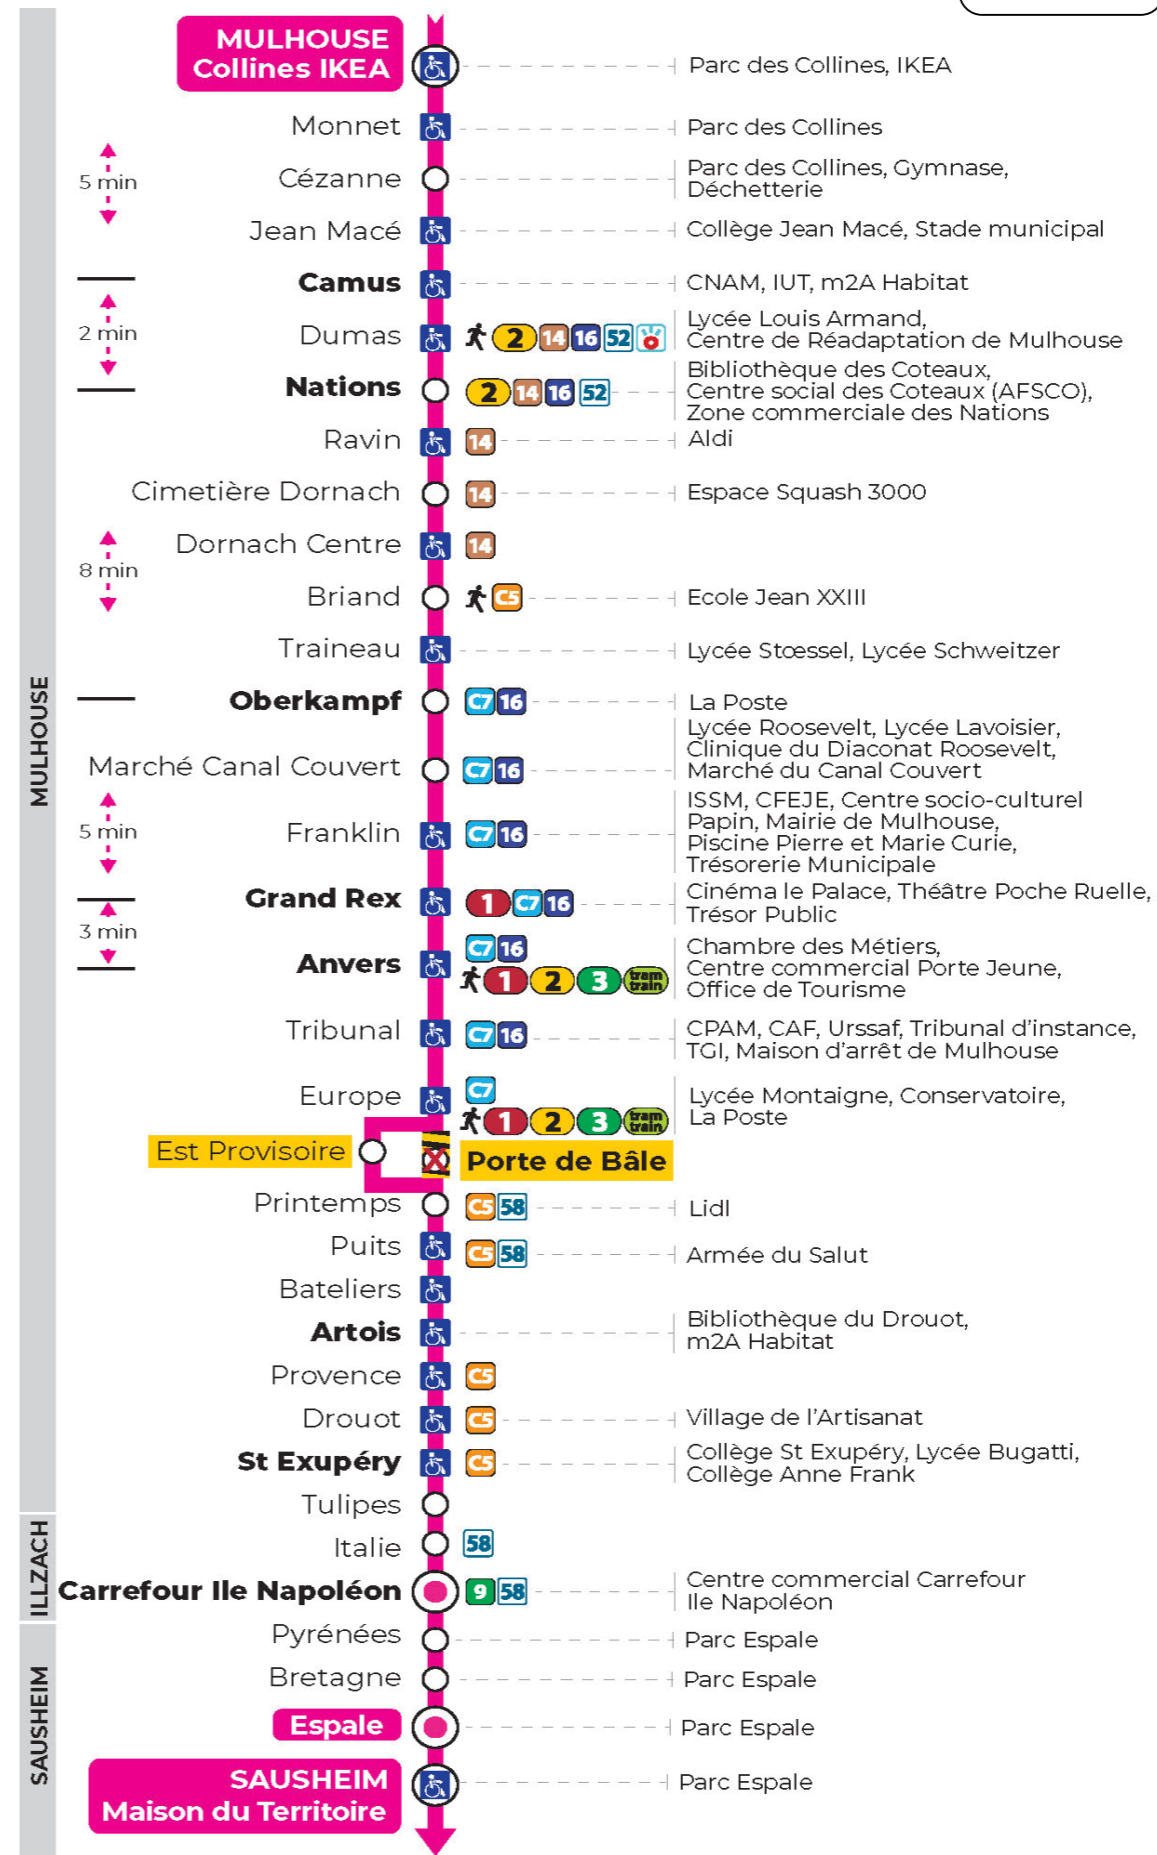

Valables du 8 juillet au 2 août 2024 inclus

Gültig vom 8. Juli bis zum 2. August 2024
Valid from July 8 to August 2, 2024

Lundi à vendredi

Montag bis Freitag
Monday to Friday

5h	6h	7h	8h	9h	10h	11h	12h	13h	14h	15h	16h	17h	18h	19h	20h	21h
44 ^s	11 ^s	03	01	02	02	04	04	04	04	04	04	04	04	18 ^s	20 ^s	19 ^s
	41	16	17	17	17	19	19	19	19	19	19	19	19	51 ^s	51 ^s	43 ^s
		32	32	32	34	34	34	34	34	34	34	34	34			
		46	47	47	49	49	49	49	49	49	49	49	48			

s : Terminus ESPALE

Samedi

Samstag
Saturday

5h	6h	7h	8h	9h	10h	11h	12h	13h	14h	15h	16h	17h	18h	19h	20h	21h
44 ^s	11 ^s	03 ^s	01 ^s	02 ^s	02 ^s	04 ^s	04 ^s	04 ^s	04 ^s	04 ^s	04 ^s	04 ^s	04 ^s	18 ^s	20 ^s	19 ^s
	41 ^s	16 ^s	17 ^s	17 ^s	17 ^s	19 ^s	19 ^s	19 ^s	19 ^s	19 ^s	19 ^s	19 ^s	19 ^s	51 ^s	51 ^s	
		32 ^s	32 ^s	32 ^s	34 ^s	34 ^s	34 ^s	34 ^s	34 ^s	34 ^s	34 ^s	34 ^s	34 ^s			
		46 ^s	47 ^s	47 ^s	49 ^s	49 ^s	49 ^s	49 ^s	49 ^s	49 ^s	49 ^s	49 ^s	48 ^s			

s : Terminus ESPALE

Le plus proche
TABAC PRESSE DROUOT
16 rue de Provence
Mulhouse

Votre bus en direct

Flashez ce QR-Code pour connaître le prochain passage en temps réel

SAE:1220

Arrêt accessible
 Correspondance bus / tram à proximité