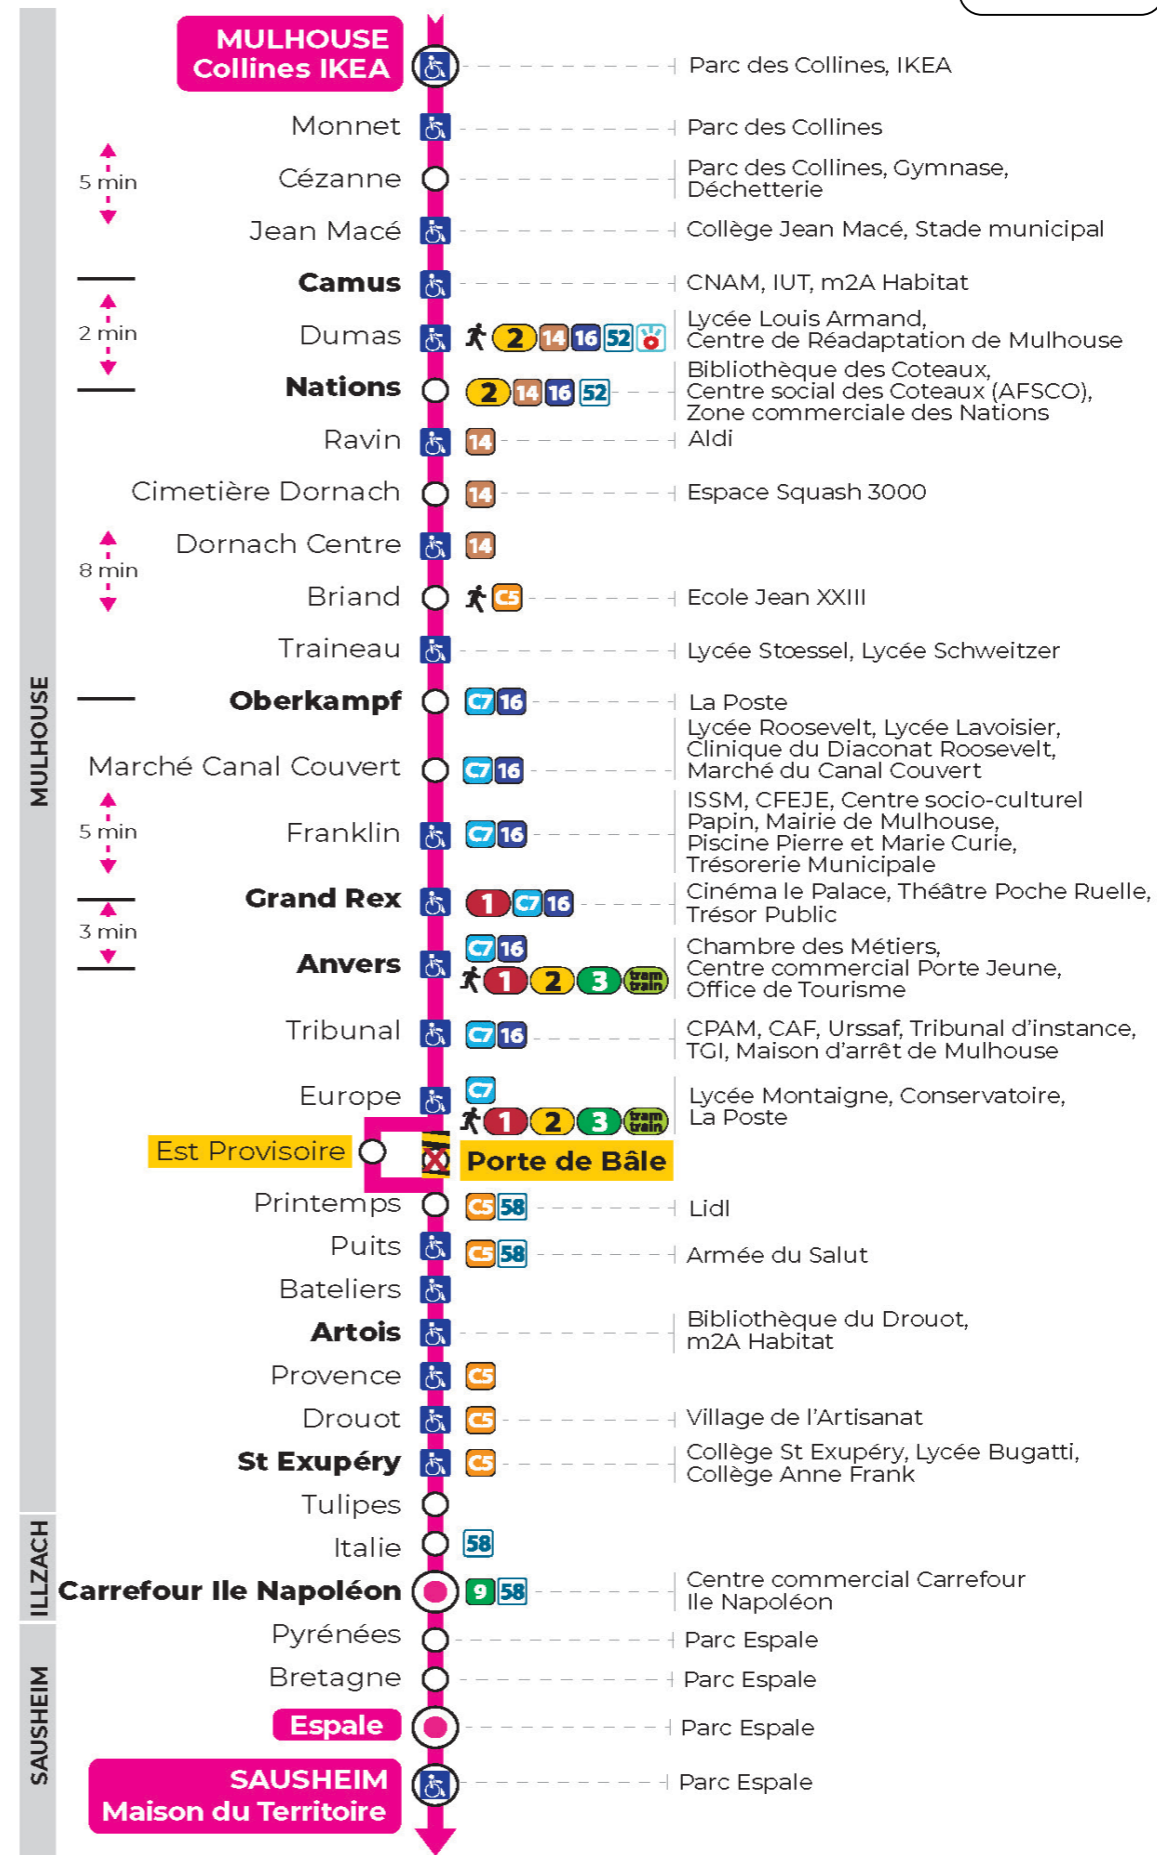

Valables du 8 juillet au 2 août 2024 inclus

Gültig vom 8. Juli bis zum 2. August 2024
Valid from July 8 to August 2, 2024

Lundi à vendredi

Montag bis Freitag
Monday to Friday

5h	6h	7h	8h	9h	10h	11h	12h	13h	14h	15h	16h	17h	18h	19h	20h	21h
42 ^s	09 ^s	01	15	00	00	02	02	02	02	02	02	02	02	16 ^s	18 ^s	17 ^s
	39	14	30	15	15	17	17	17	17	17	17	17	17	49 ^s	49 ^s	41 ^s
		30	45	30	32	32	32	32	32	32	32	32	32			
		44		45	47	47	47	47	47	47	47	47	46			
		59														

s : Terminus ESPALE

Samedi

Samstag
Saturday

5h	6h	7h	8h	9h	10h	11h	12h	13h	14h	15h	16h	17h	18h	19h	20h	21h
42 ^s	09 ^s	01 ^s	15 ^s	00 ^s	00 ^s	02 ^s	02 ^s	02 ^s	02 ^s	02 ^s	02 ^s	02 ^s	02 ^s	16 ^s	18 ^s	17 ^s
	39 ^s	14 ^s	30 ^s	15 ^s	15 ^s	17 ^s	17 ^s	17 ^s	17 ^s	17 ^s	17 ^s	17 ^s	17 ^s	49 ^s	49 ^s	
		30 ^s	45 ^s	30 ^s	32 ^s	32 ^s	32 ^s	32 ^s	32 ^s	32 ^s	32 ^s	32 ^s	32 ^s			
		44 ^s		45 ^s	47 ^s	47 ^s	47 ^s	47 ^s	47 ^s	47 ^s	47 ^s	47 ^s	46 ^s			
		59 ^s														

s : Terminus ESPALE

Arrêt accessible
Correspondance bus / tram à proximité

(DCM - JUILLET 2024)

Le plus proche
TABAC PRESSE DROUOT
16 rue de Provence
Mulhouse

Votre bus en direct

Flashez ce QR-Code pour connaître le prochain passage en temps réel