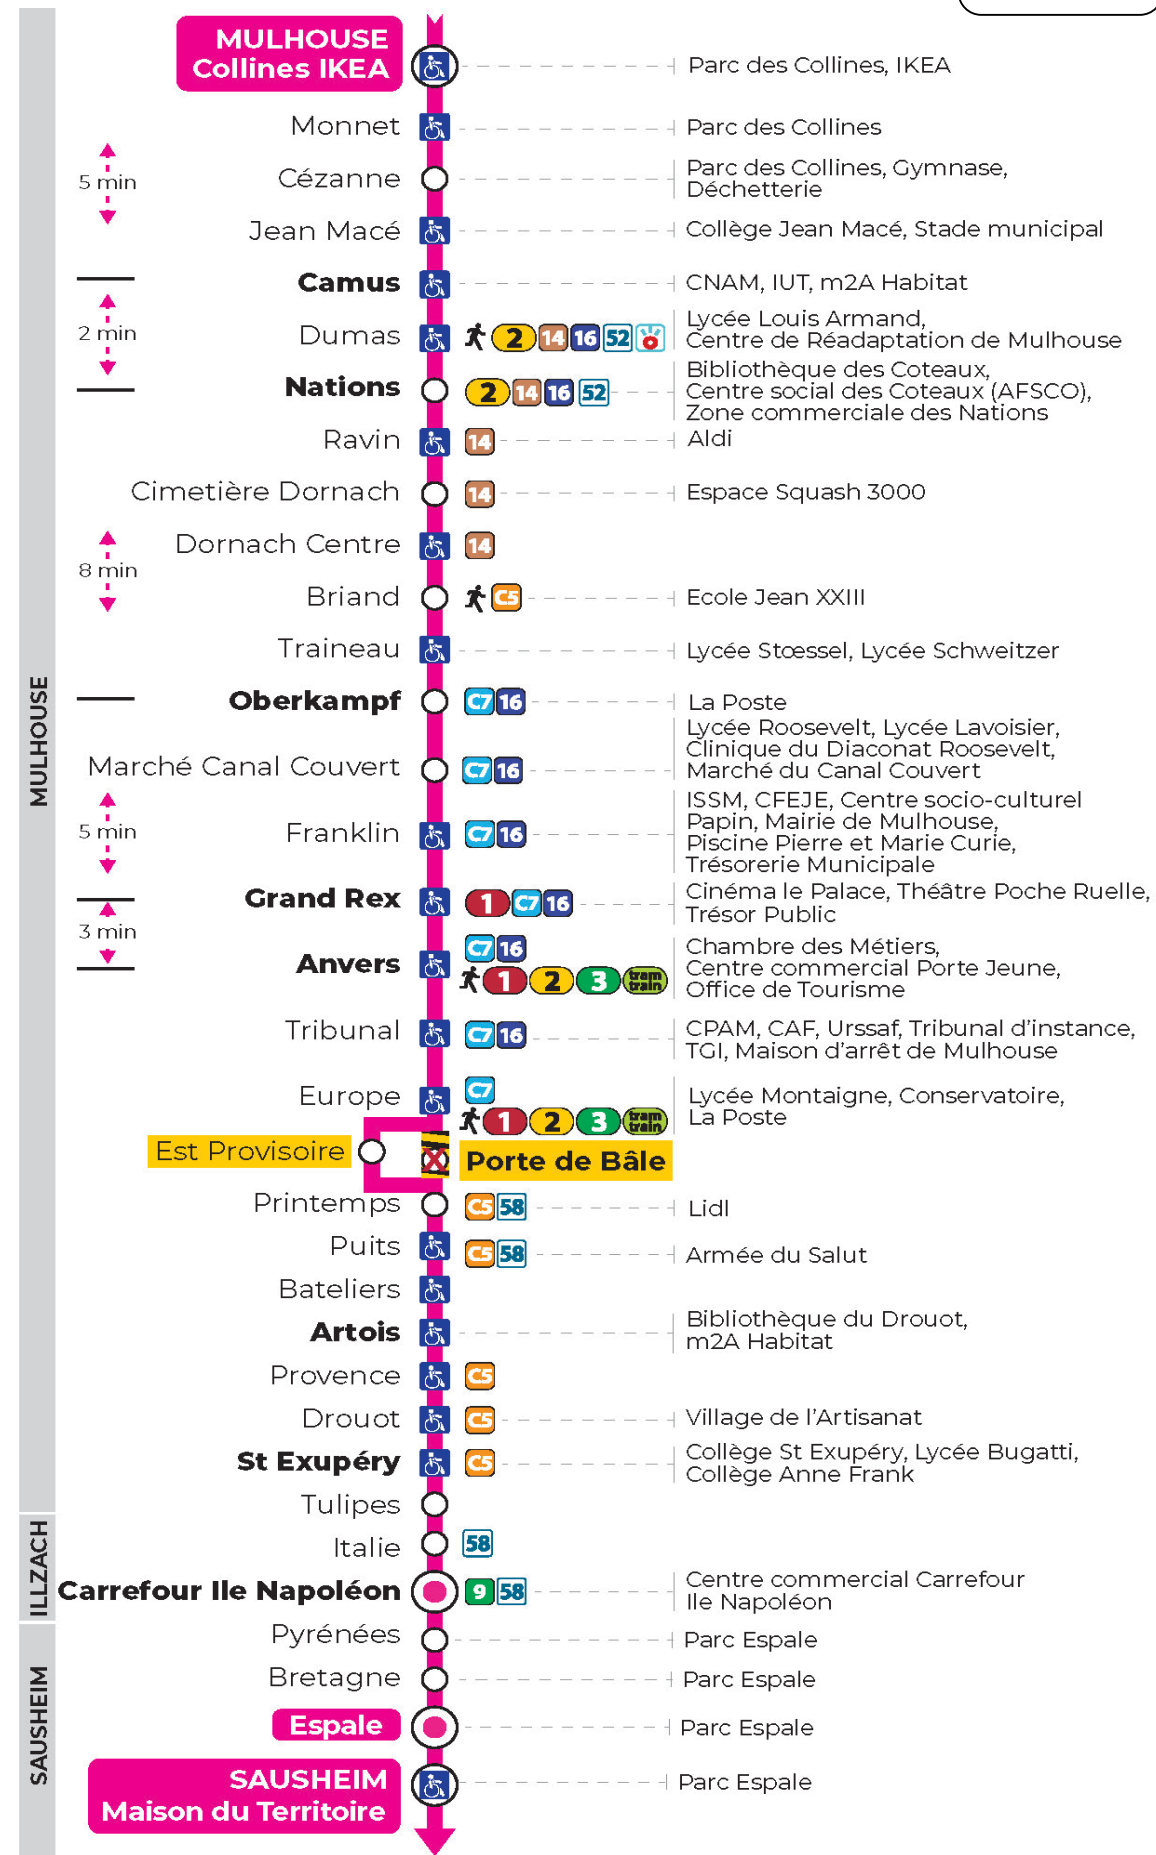

arrêt BATELIERS direction ESPALE / MAISON DU TERRITOIRE

Valables du 8 juillet au 2 août 2024 inclus

Gültig vom 8. Juli bis zum 2. August 2024
Valid from July 8 to August 2, 2024

Lundi à vendredi

Montag bis Freitag
Monday to Friday

5h	6h	7h	8h	9h	10h	11h	12h	13h	14h	15h	16h	17h	18h	19h	20h	21h
41 ^s	08 ^s	00	14	14	14	01	01	01	01	01	01	01	01	15 ^s	17 ^s	16 ^s
	38	13	29	29	31	16	16	16	16	16	16	16	16	48 ^s	48 ^s	40 ^s
		29	44	44	46	31	31	31	31	31	31	31	31			
		43	59	59		46	46	46	46	46	46	46	45			
		58														

s : Terminus ESPALE

Samedi

Samstag
Saturday

5h	6h	7h	8h	9h	10h	11h	12h	13h	14h	15h	16h	17h	18h	19h	20h	21h
41 ^s	08 ^s	00 ^s	14 ^s	14 ^s	14 ^s	01 ^s	01 ^s	01 ^s	01 ^s	01 ^s	01 ^s	01 ^s	01 ^s	15 ^s	17 ^s	16 ^s
	38 ^s	13 ^s	29 ^s	29 ^s	31 ^s	16 ^s	16 ^s	16 ^s	16 ^s	16 ^s	16 ^s	16 ^s	16 ^s	48 ^s	48 ^s	
		29 ^s	44 ^s	44 ^s	46 ^s	31 ^s	31 ^s	31 ^s	31 ^s	31 ^s	31 ^s	31 ^s	31 ^s			
		43 ^s	59 ^s	59 ^s		46 ^s	46 ^s	46 ^s	46 ^s	46 ^s	46 ^s	46 ^s	45 ^s			
		58 ^s														

s : Terminus ESPALE

Le plus proche
Point de vente Solea
TABAC PRESSE DROUOT
 16 rue de Provence
 Mulhouse

Votre bus en direct
 Flashez ce QR-Code pour connaître le prochain passage en temps réel