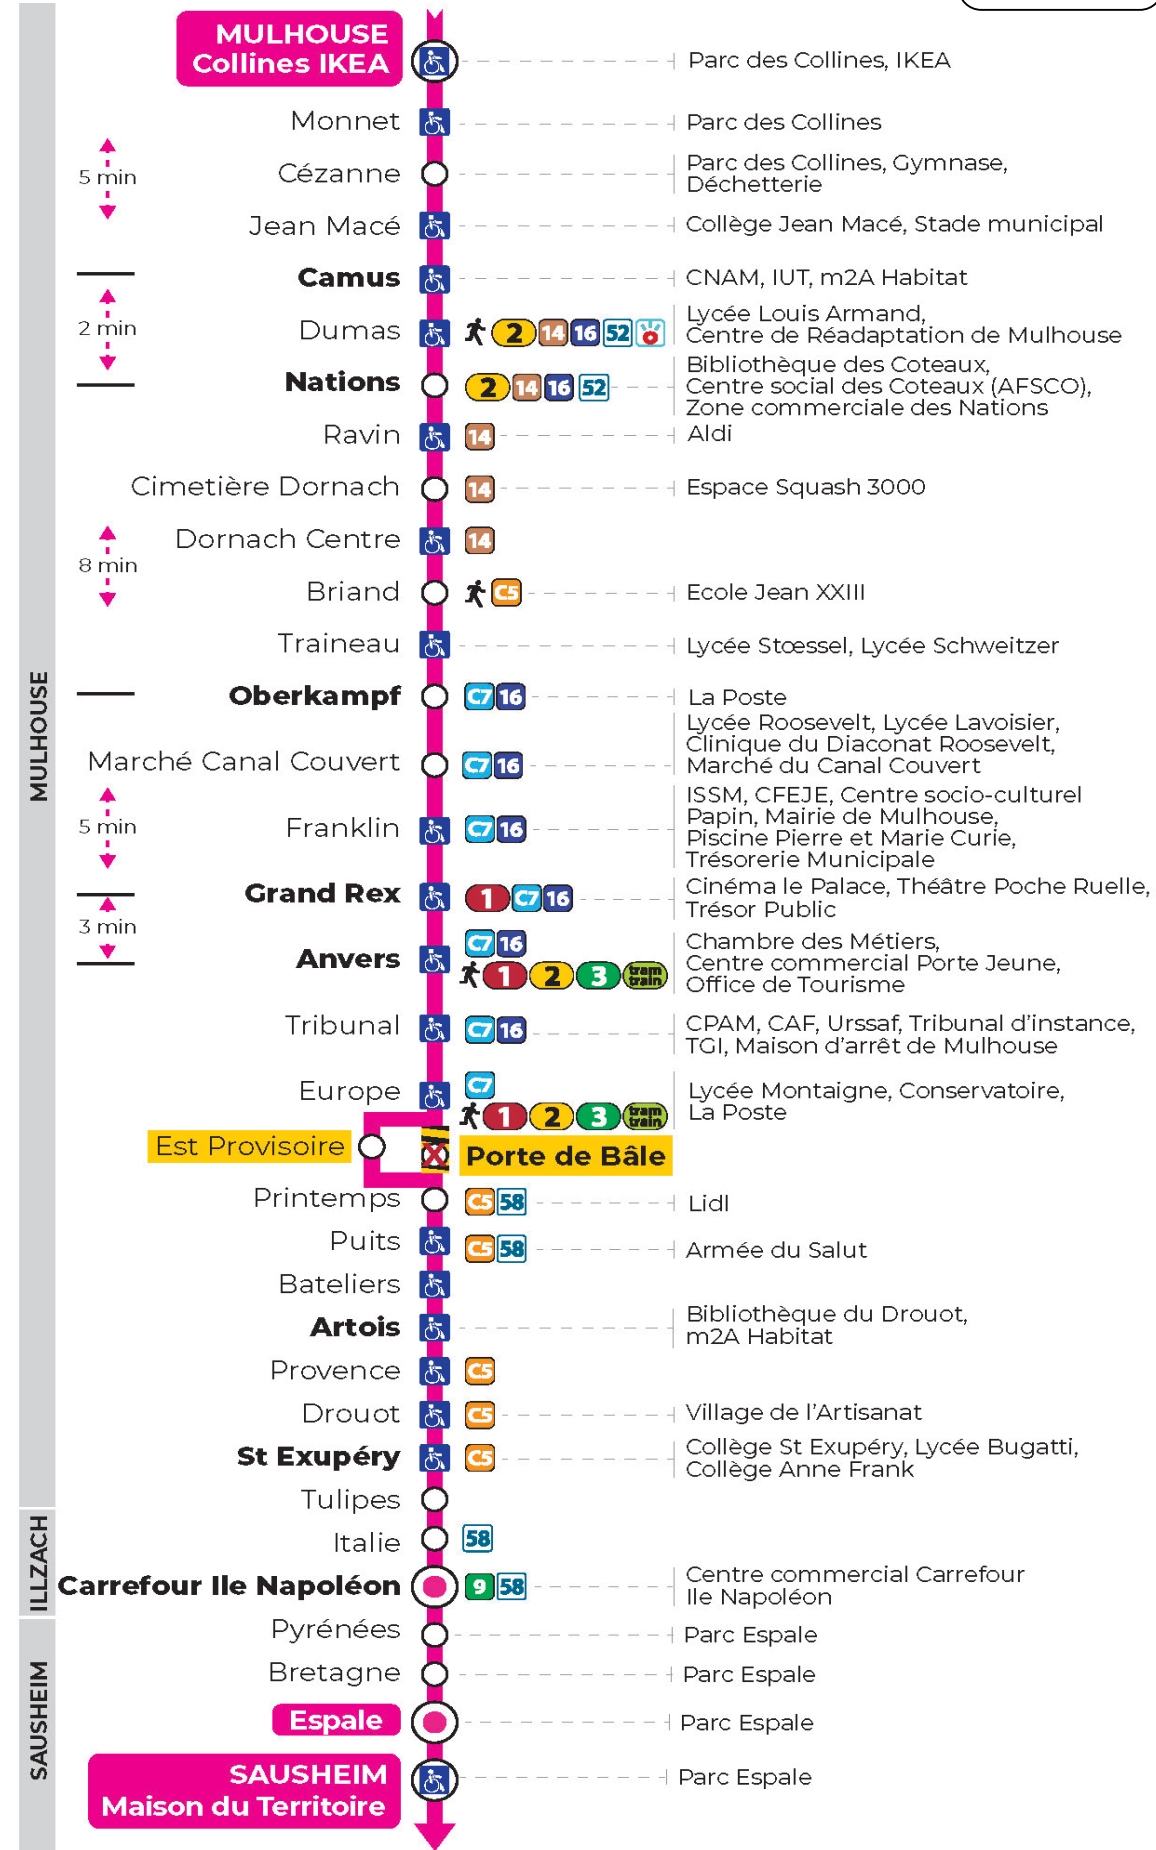

Valables du 8 juillet au 2 août 2024 inclus

Gültig vom 8. Juli bis zum 2. August 2024
Valid from July 8 to August 2, 2024

Lundi à vendredi

Montag bis Freitag
Monday to Friday

5h	6h	7h	8h	9h	10h	11h	12h	13h	14h	15h	16h	17h	18h	19h	20h	21h
37 ^s	04 ^s	09	10	10	10	12	12	12	12	12	12	12	12	11 ^s	13 ^s	12 ^s
	34	25	25	25	27	27	27	27	27	27	27	27	27	44 ^s	44 ^s	36 ^s
	56	39	40	40	42	42	42	42	42	42	42	42	41			
		54	55	55	57	57	57	57	57	57	57	57				

s : Terminus ESPALE

Samedi

Samstag
Saturday

5h	6h	7h	8h	9h	10h	11h	12h	13h	14h	15h	16h	17h	18h	19h	20h	21h
37 ^s	04 ^s	09 ^s	10 ^s	10 ^s	10 ^s	12 ^s	12 ^s	12 ^s	12 ^s	12 ^s	12 ^s	12 ^s	12 ^s	11 ^s	13 ^s	12 ^s
	34 ^s	25 ^s	25 ^s	25 ^s	27 ^s	27 ^s	27 ^s	27 ^s	27 ^s	27 ^s	27 ^s	27 ^s	27 ^s	44 ^s	44 ^s	
	56 ^s	39 ^s	40 ^s	40 ^s	42 ^s	42 ^s	42 ^s	42 ^s	42 ^s	42 ^s	42 ^s	42 ^s	41 ^s			
		54 ^s	55 ^s	55 ^s	57 ^s	57 ^s	57 ^s	57 ^s	57 ^s	57 ^s	57 ^s	57 ^s				

s : Terminus ESPALE

Le plus proche
TABAC LE CADRE NOIR
2 rue de Mulhouse
Riedisheim

Votre bus en direct

Flashez ce QR-Code pour connaître le prochain passage en temps réel

Arrêt accessible
 Correspondance bus / tram à proximité