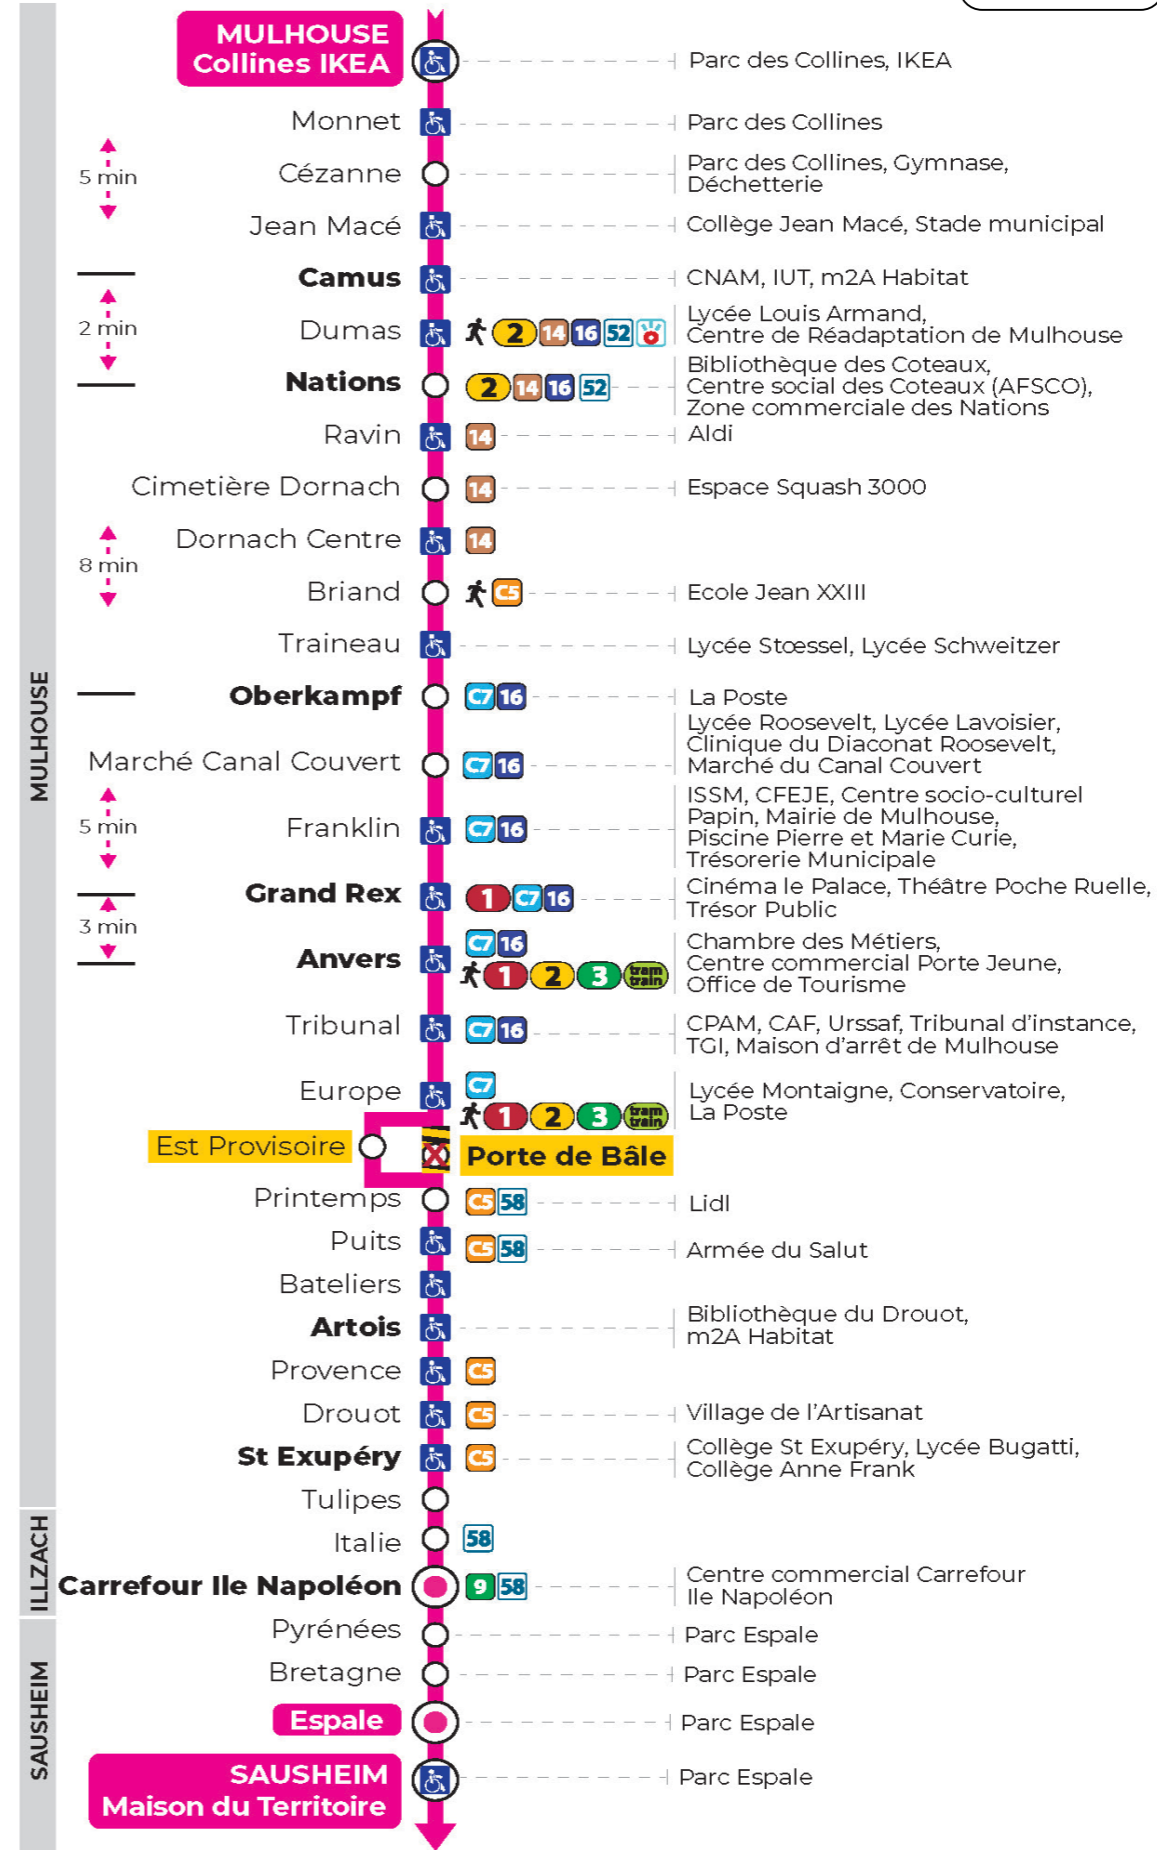

Valables du 8 juillet au 2 août 2024 inclus

Gültig vom 8. Juli bis zum 2. August 2024
Valid from July 8 to August 2, 2024

Lundi à vendredi

Montag bis Freitag
Monday to Friday

5h	6h	7h	8h	9h	10h	11h	12h	13h	14h	15h	16h	17h	18h	19h	20h	21h
35 ^s	02 ^s	07	07	07	07	09	09	09	09	09	09	09	09	08 ^s	10 ^s	10 ^s
	32	23	22	22	24	24	24	24	24	24	24	24	24	41 ^s	42 ^s	34 ^s
	54	37	37	37	39	39	39	39	39	39	39	39	38			
		52	52	52	54	54	54	54	54	54	54	54				

s : Terminus ESPALE

Samedi

Samstag
Saturday

5h	6h	7h	8h	9h	10h	11h	12h	13h	14h	15h	16h	17h	18h	19h	20h	21h
35 ^s	02 ^s	07 ^s	07 ^s	07 ^s	07 ^s	09 ^s	09 ^s	09 ^s	09 ^s	09 ^s	09 ^s	09 ^s	09 ^s	08 ^s	10 ^s	10 ^s
	32 ^s	23 ^s	22 ^s	22 ^s	24 ^s	24 ^s	24 ^s	24 ^s	24 ^s	24 ^s	24 ^s	24 ^s	24 ^s	41 ^s	42 ^s	
	54 ^s	37 ^s	37 ^s	37 ^s	39 ^s	39 ^s	39 ^s	39 ^s	39 ^s	39 ^s	39 ^s	39 ^s	38 ^s			
		52 ^s	52 ^s	52 ^s	54 ^s	54 ^s	54 ^s	54 ^s	54 ^s	54 ^s	54 ^s	54 ^s				

s : Terminus ESPALE

Le plus proche
Point de vente Soléa
Agence Soléa Porte Jeune

Votre bus en direct
Flashez ce QR-Code pour connaître le prochain passage en temps réel