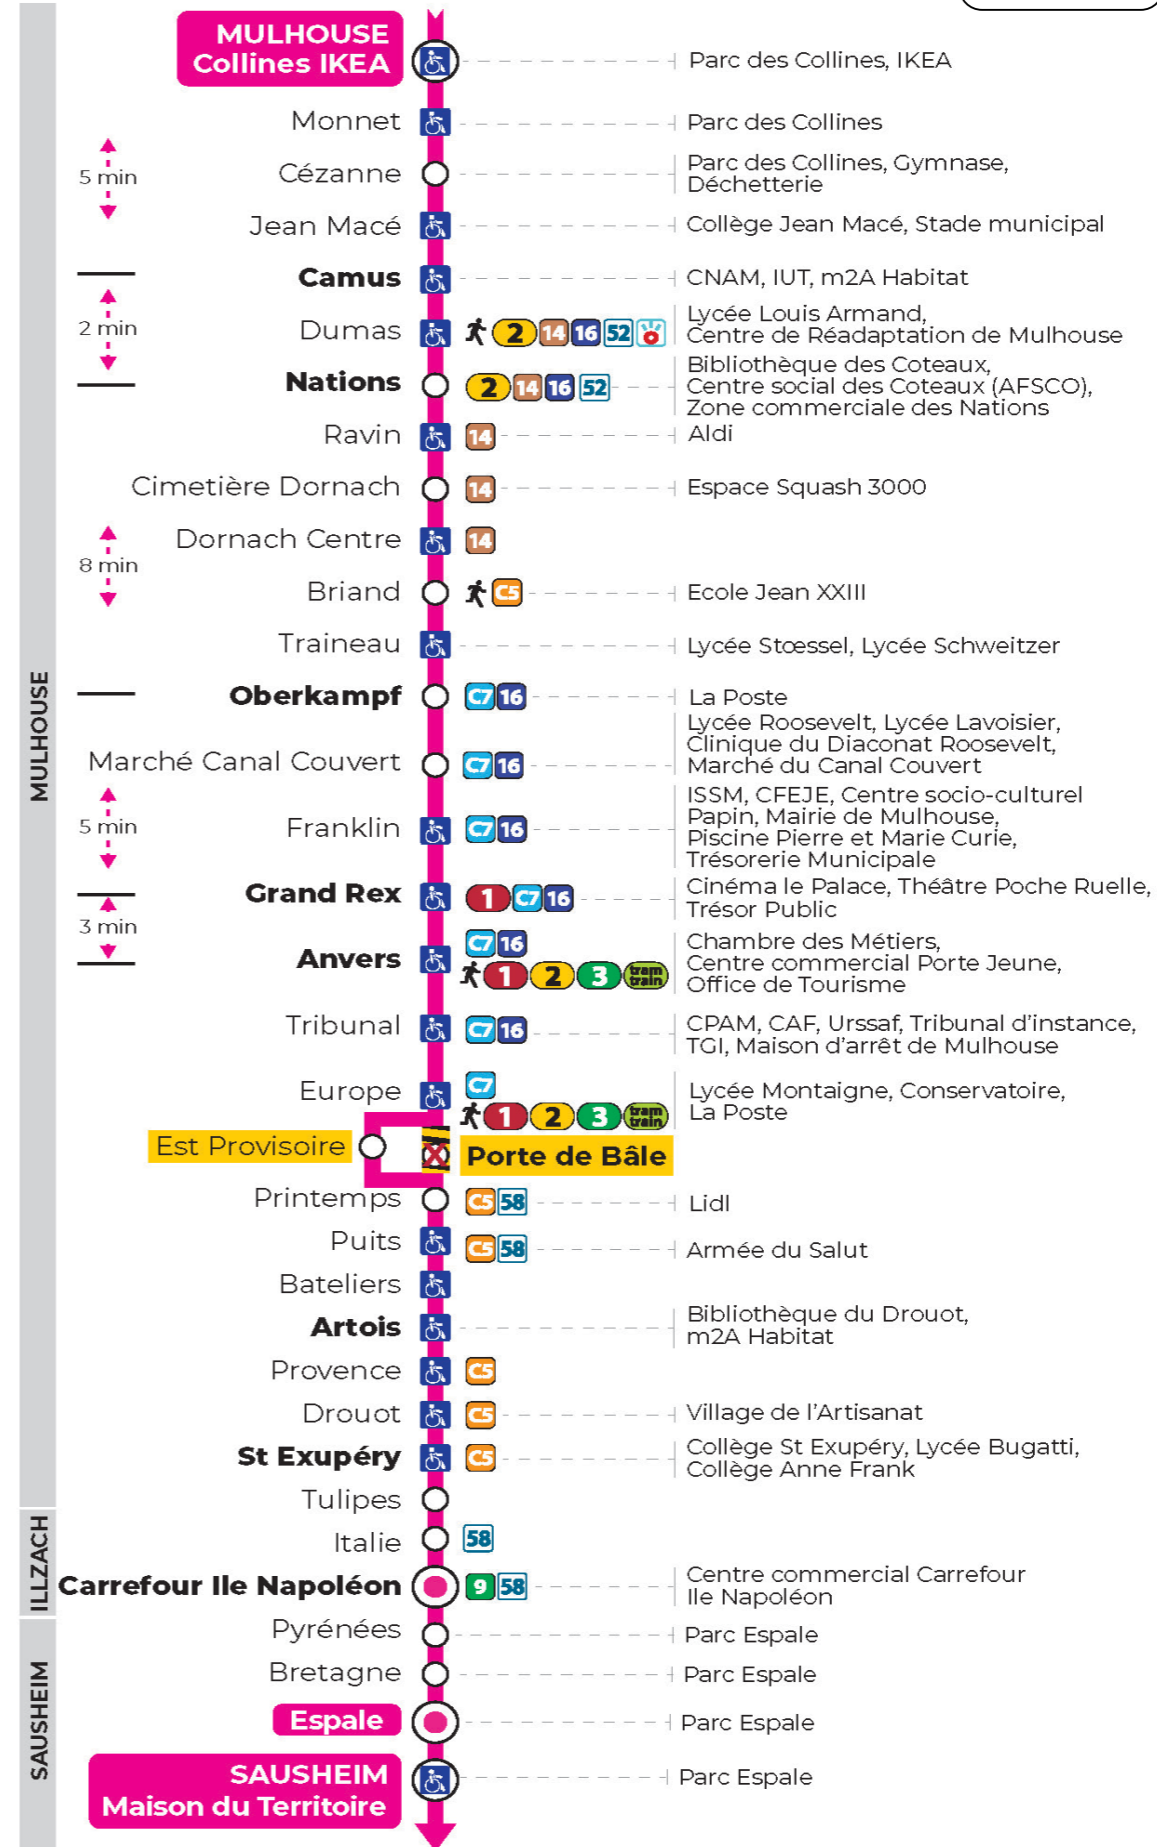

Valables du 8 juillet au 2 août 2024 inclus

Gültig vom 8. Juli bis zum 2. August 2024
Valid from July 8 to August 2, 2024

Lundi à vendredi

Montag bis Freitag
Monday to Friday

5h	6h	7h	8h	9h	10h	11h	12h	13h	14h	15h	16h	17h	18h	19h	20h	21h
32 ^s	28	03	03	03	03	05	05	05	05	05	05	05	05	04 ^s	06 ^s	06 ^s
59 ^s	50	19	18	18	20	20	20	20	20	20	20	20	20	37 ^s	38 ^s	30 ^s
		33	33	33	35	35	35	35	35	35	35	35	34			
		48	48	48	50	50	50	50	50	50	50	50				

s : Terminus ESPALE

Samedi

Samstag
Saturday

5h	6h	7h	8h	9h	10h	11h	12h	13h	14h	15h	16h	17h	18h	19h	20h	21h
32 ^s	28 ^s	03 ^s	03 ^s	03 ^s	03 ^s	05 ^s	05 ^s	05 ^s	05 ^s	05 ^s	05 ^s	05 ^s	05 ^s	04 ^s	06 ^s	06 ^s
59 ^s	50 ^s	19 ^s	18 ^s	18 ^s	20 ^s	20 ^s	20 ^s	20 ^s	20 ^s	20 ^s	20 ^s	20 ^s	20 ^s	37 ^s	38 ^s	
		33 ^s	33 ^s	33 ^s	35 ^s	35 ^s	35 ^s	35 ^s	35 ^s	35 ^s	35 ^s	35 ^s	34 ^s			
		48 ^s	48 ^s	48 ^s	50 ^s	50 ^s	50 ^s	50 ^s	50 ^s	50 ^s	50 ^s	50 ^s				

s : Terminus ESPALE

Le plus proche
Point de vente Soléa
Agence Soléa Porte Jeune

Votre bus en direct
Flashez ce QR-Code pour connaître le prochain passage en temps réel

Arrêt accessible
 Correspondance bus / tram à proximité