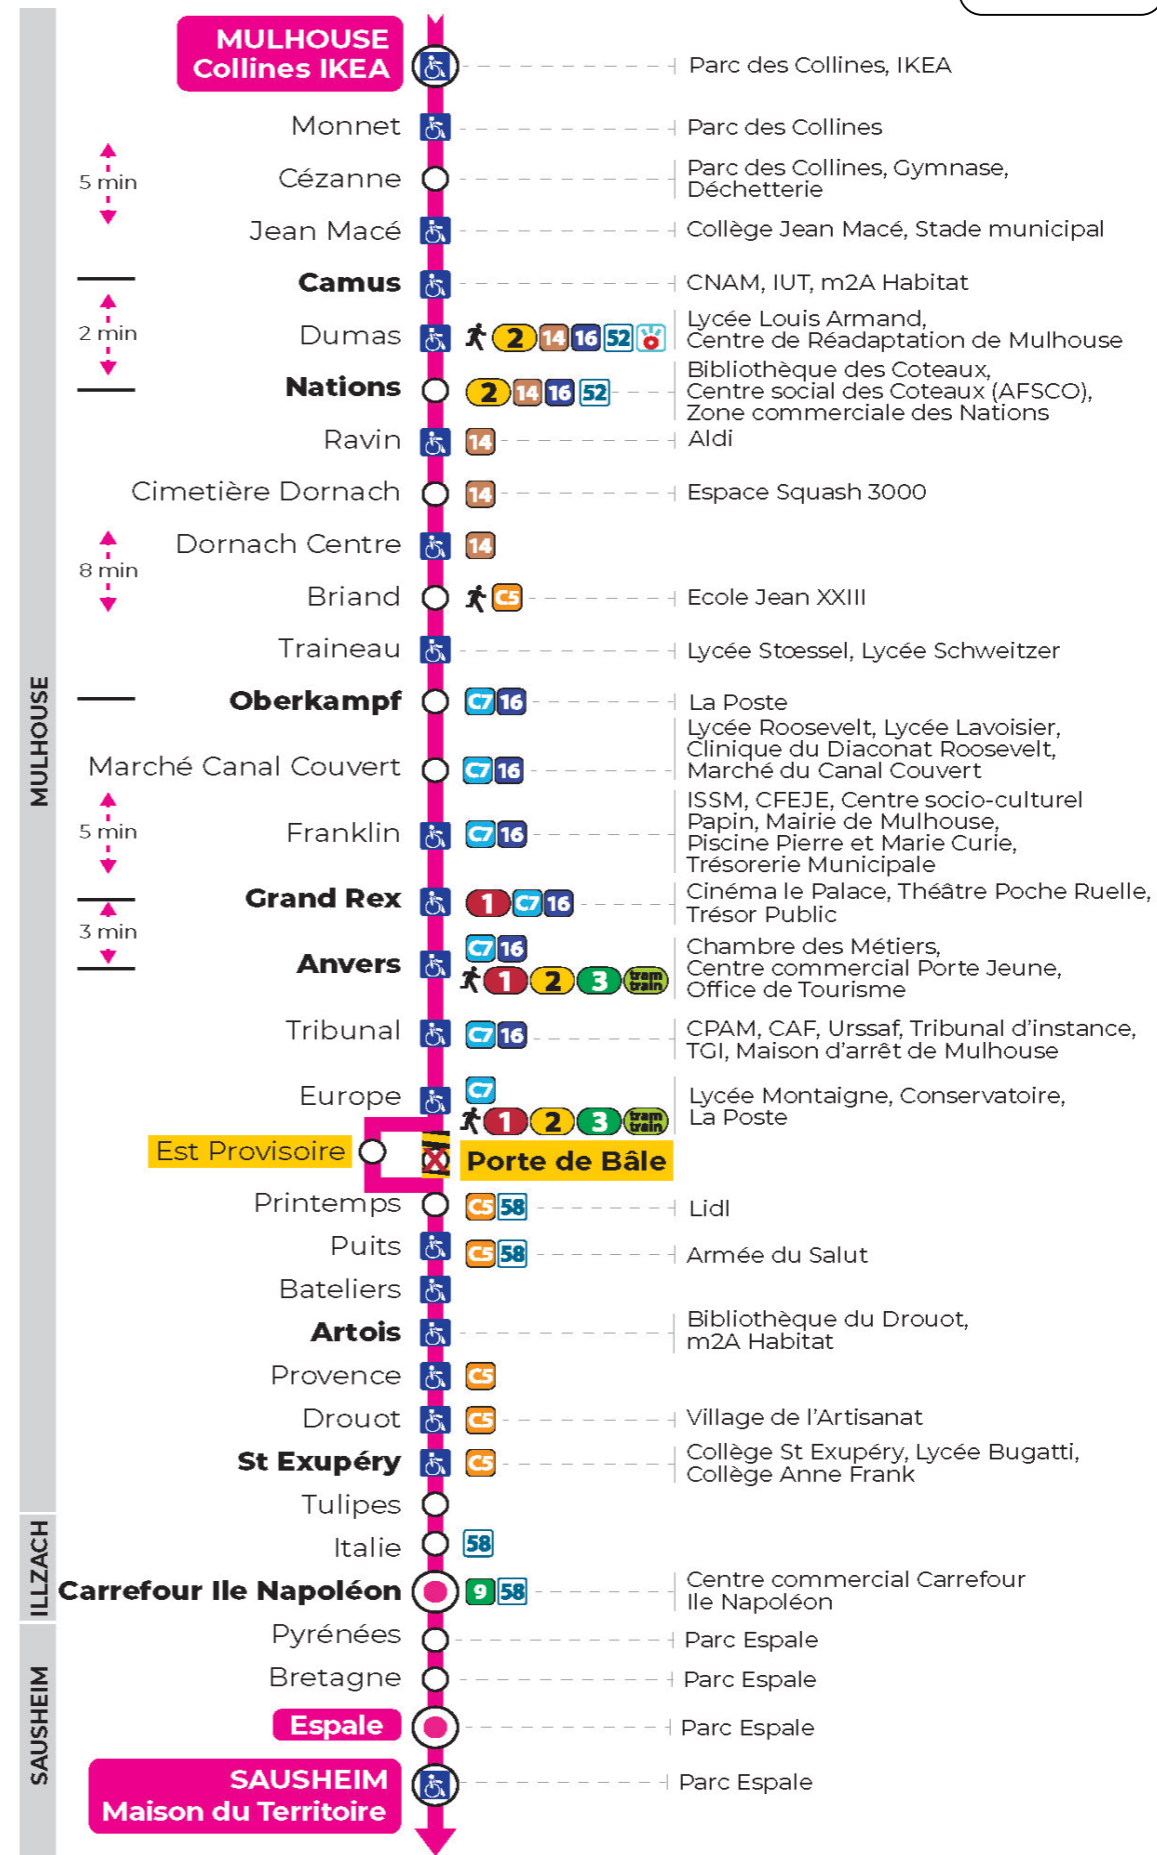

Valables du 8 juillet au 2 août 2024 inclus

Gültig vom 8. Juli bis zum 2. August 2024
Valid from July 8 to August 2, 2024

Lundi à vendredi

Montag bis Freitag
Monday to Friday

5h	6h	7h	8h	9h	10h	11h	12h	13h	14h	15h	16h	17h	18h	19h	20h	21h
55 ^b	24	15	14	14	14	14	14	14	14	14	14	14	14	33 ^b	02 ^b	02 ^b
	46	29	29	29	29	29	29	29	29	29	29	29	29		34 ^b	26 ^b
	59	44	44	44	44	44	44	44	44	44	44	44	59 ^b			
		59	59	59	59	59	59	59	59	59	59	59				

b : Terminus ESPALE

Samedi

Samstag
Saturday

5h	6h	7h	8h	9h	10h	11h	12h	13h	14h	15h	16h	17h	18h	19h	20h	21h
55 ^b	24 ^b	15 ^b	14 ^b	14 ^b	14 ^b	14 ^b	14 ^b	14 ^b	14 ^b	14 ^b	14 ^b	14 ^b	14 ^b	33 ^b	02 ^b	02 ^b
	46 ^b	29 ^b	29 ^b	29 ^b	29 ^b	29 ^b	29 ^b	29 ^b	29 ^b	29 ^b	29 ^b	29 ^b	29 ^b		34 ^b	
	59 ^b	44 ^b	44 ^b	44 ^b	44 ^b	44 ^b	44 ^b	44 ^b	44 ^b	44 ^b	44 ^b	44 ^b	59 ^b			
		59 ^b	59 ^b	59 ^b	59 ^b	59 ^b	59 ^b	59 ^b	59 ^b	59 ^b	59 ^b	59 ^b				

b : Terminus ESPALE

Arrêt accessible
Correspondance bus / tram à proximité

(DCM - JUILLET 2024)

Le plus proche
TABAC FRANKLIN
29, rue Franklin
Mulhouse

Votre bus en direct

Flashez ce QR-Code pour connaître le prochain passage en temps réel