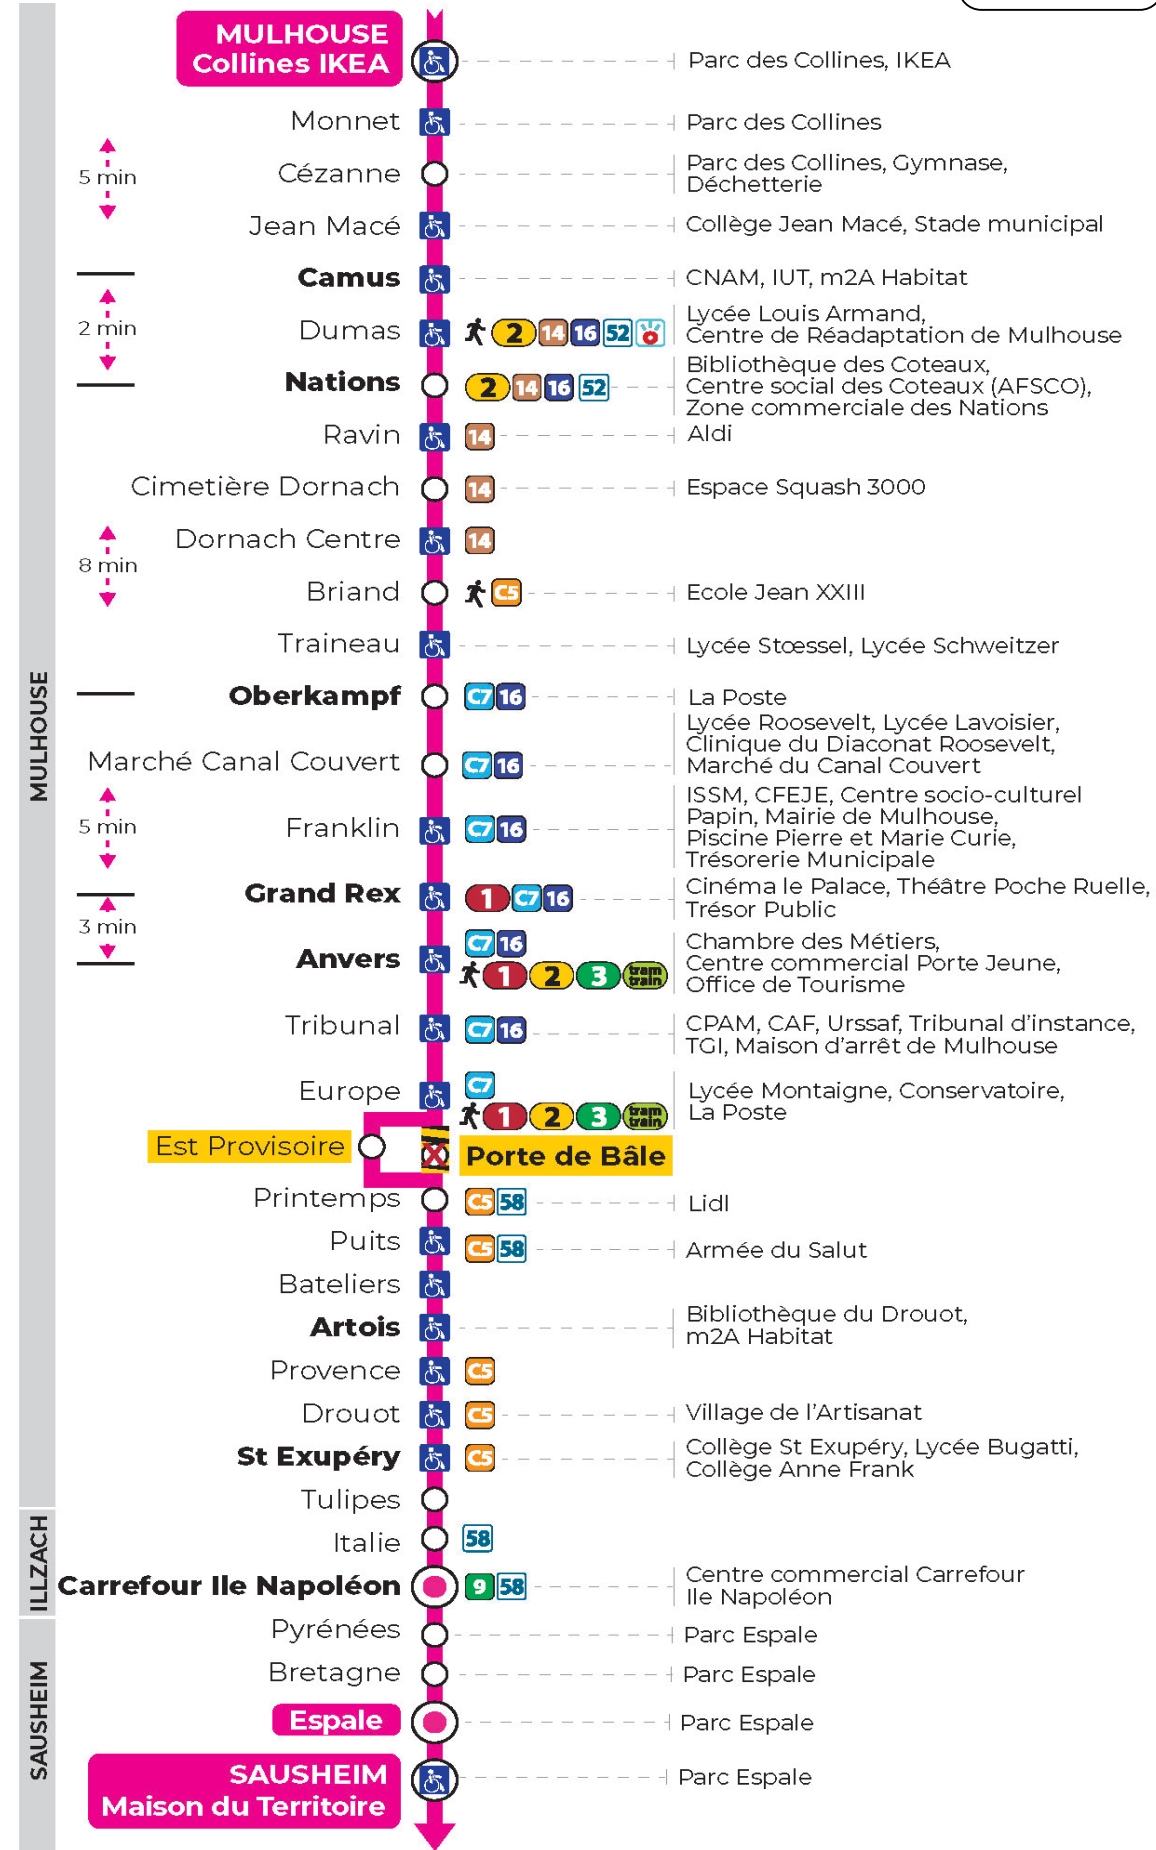

# arrêt FRANKLIN

## direction ESPALE / MAISON DU TERRITOIRE

### Lundi à vendredi

Montag bis Freitag  
Monday to Friday

5h	6h	7h	8h	9h	10h	11h	12h	13h	14h	15h	16h	17h	18h	19h	20h	21h
53 <sup>b</sup>	22	13	12	12	12	12	12	12	12	12	12	12	12	31 <sup>b</sup>	00 <sup>b</sup>	00 <sup>b</sup>
	44	27	27	27	27	27	27	27	27	27	27	27	27		32 <sup>b</sup>	24 <sup>b</sup>
	57	42	42	42	42	42	42	42	42	42	42	42	57 <sup>b</sup>			
		57	57	57	57	57	57	57	57	57	57	57				

b : Terminus ESPALE

**Le plus proche**  
**TABAC FRANKLIN**  
29, rue Franklin  
Mulhouse

**Votre bus en direct**

Flashez ce QR-Code pour connaître le prochain passage en temps réel

Arrêt accessible  
 Correspondance bus / tram à proximité