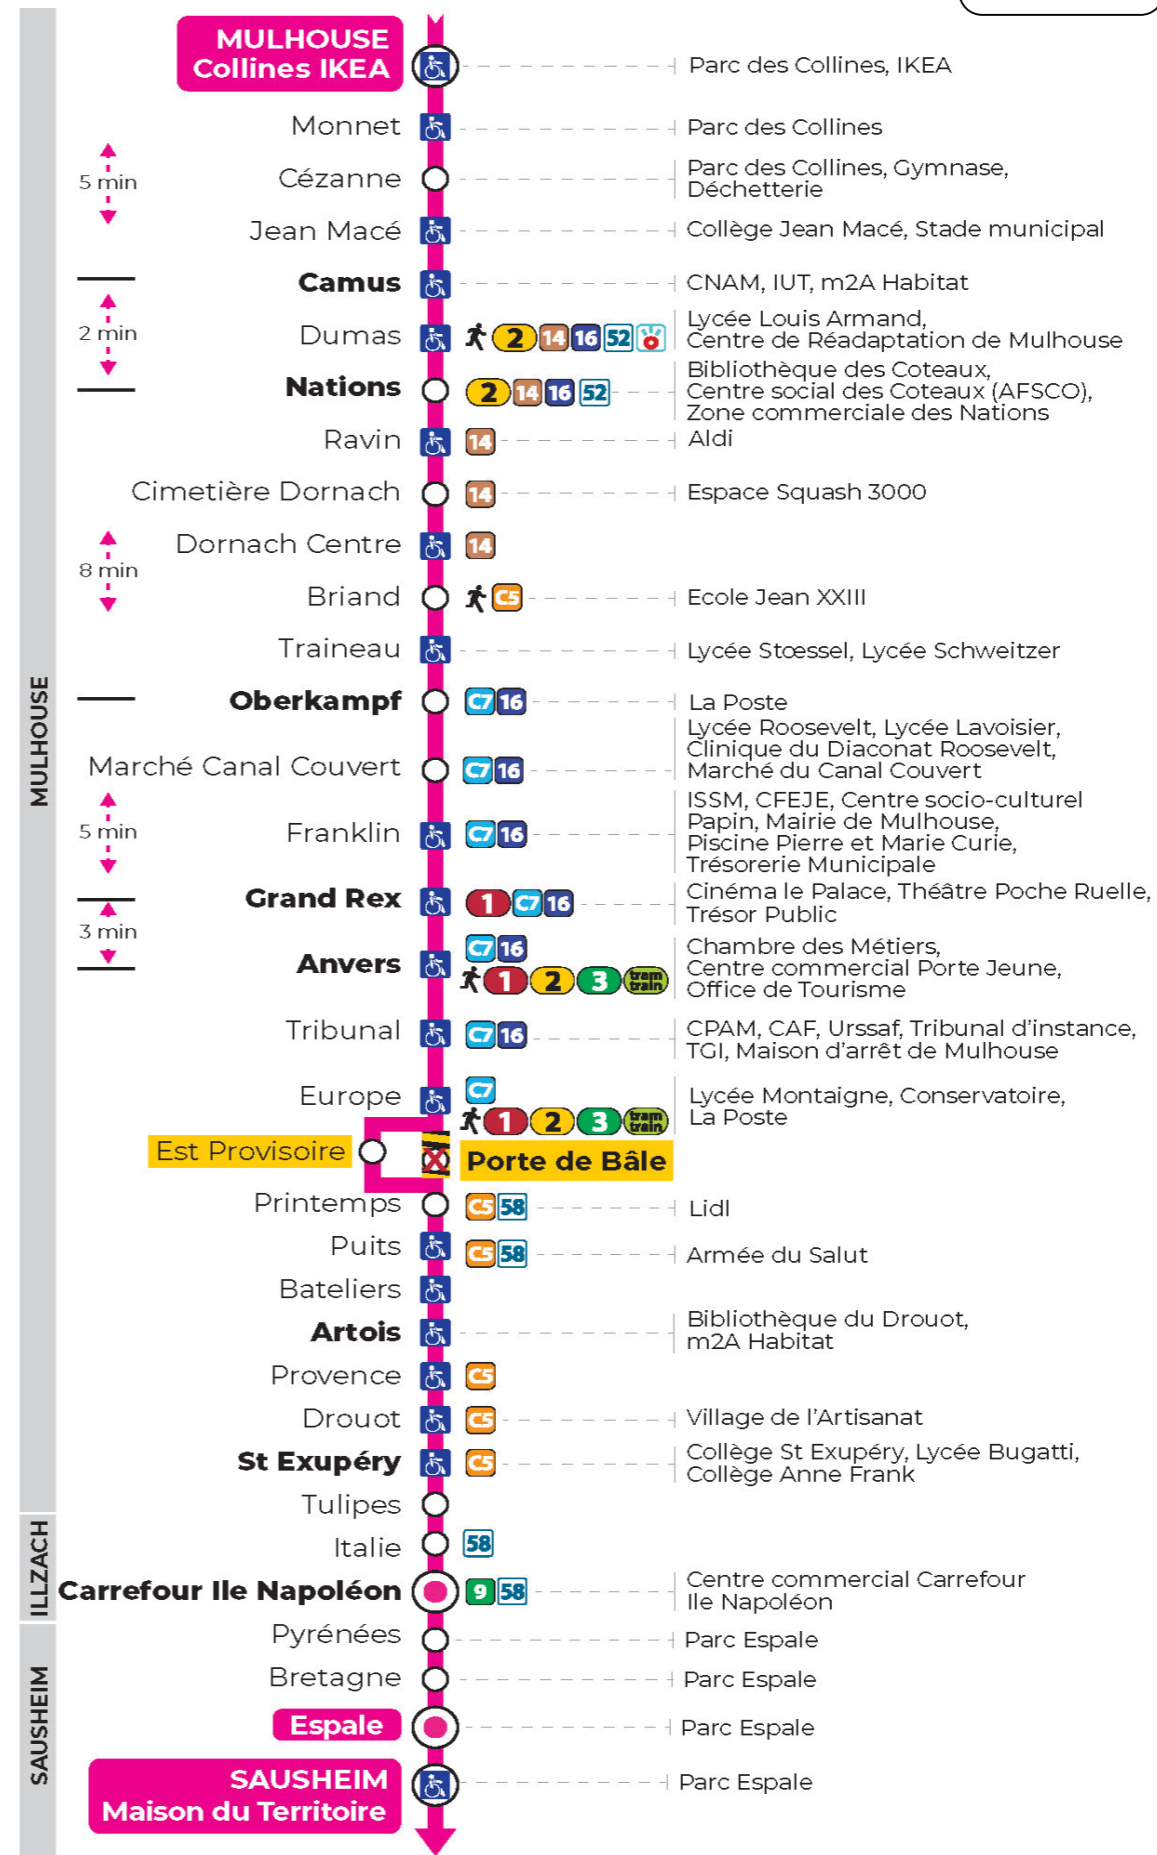

arrêt OBERKAMPF

direction ESPALE / MAISON DU TERRITOIRE

Valables du 8 juillet au 2 août 2024 inclus

Gültig vom 8. Juli bis zum 2. August 2024
Valid from July 8 to August 2, 2024

Lundi à vendredi

Montag bis Freitag
Monday to Friday

5h	6h	7h	8h	9h	10h	11h	12h	13h	14h	15h	16h	17h	18h	19h	20h	21h
51 ^b	20	11	09	09	09	09	09	09	09	09	09	09	09	28 ^b	30 ^b	22 ^b
	42	25	24	24	24	24	24	24	24	24	24	24	24	57 ^b	58 ^b	
	55	40	39	39	39	39	39	39	39	39	39	39	54 ^b			
		55	54	54	54	54	54	54	54	54	54	54				

b : Terminus ESPALE

Samedi

Samstag
Saturday

5h	6h	7h	8h	9h	10h	11h	12h	13h	14h	15h	16h	17h	18h	19h	20h
51 ^b	20 ^b	11 ^b	09 ^b	09 ^b	09 ^b	09 ^b	09 ^b	09 ^b	09 ^b	09 ^b	09 ^b	09 ^b	09 ^b	28 ^b	30 ^b
	42 ^b	25 ^b	24 ^b	24 ^b	24 ^b	24 ^b	24 ^b	24 ^b	24 ^b	24 ^b	24 ^b	24 ^b	24 ^b	57 ^b	58 ^b
	55 ^b	40 ^b	39 ^b	39 ^b	39 ^b	39 ^b	39 ^b	39 ^b	39 ^b	39 ^b	39 ^b	39 ^b	39 ^b	54 ^b	
		55 ^b	54 ^b	54 ^b	54 ^b	54 ^b	54 ^b	54 ^b	54 ^b	54 ^b	54 ^b	54 ^b	54 ^b		

b : Terminus ESPALE

Le plus proche

Point de vente Soléa

TABAC MICHEL
58, avenue Aristide Briand
Mulhouse

Votre bus en direct

Flashez ce QR-Code pour connaître le prochain passage en temps réel