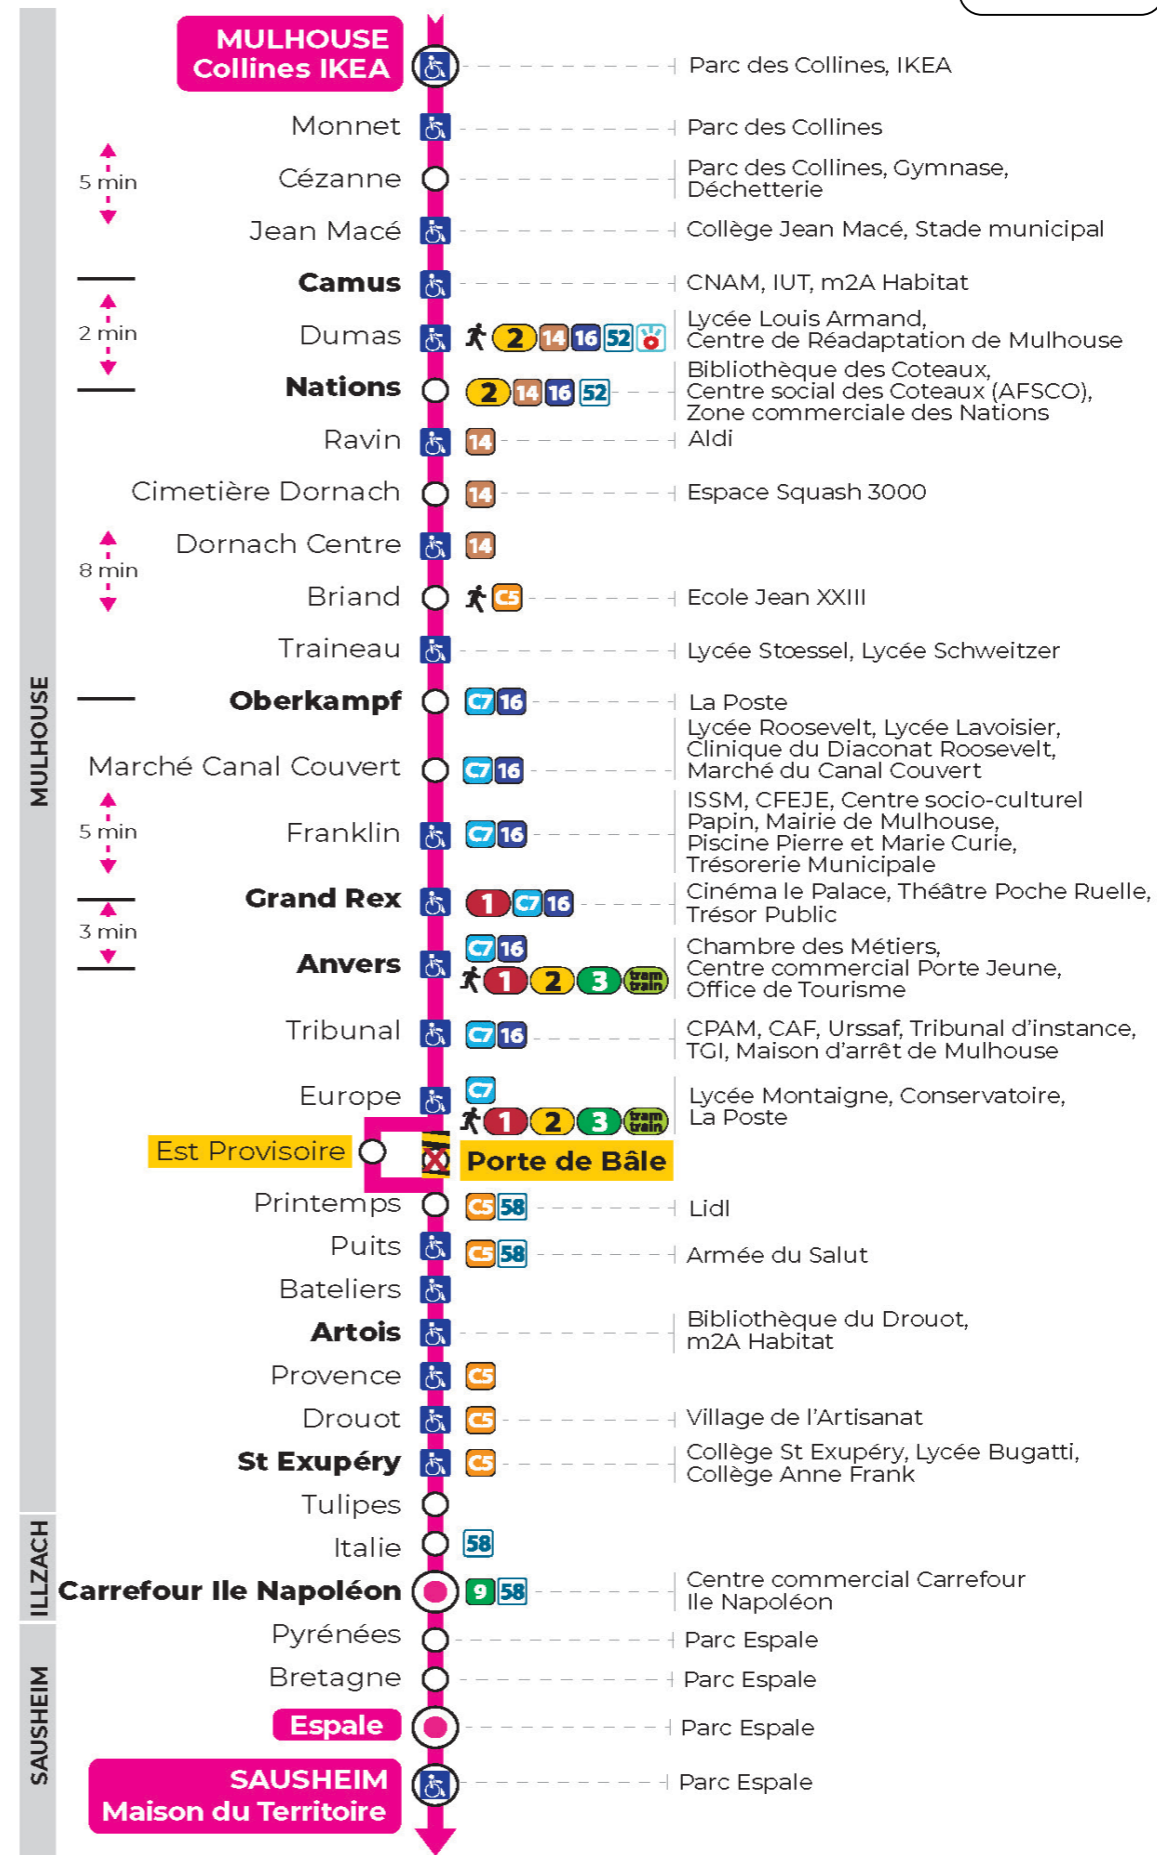

arrêt **TRAINEAU** direction **ESPALE / MAISON DU TERRITOIRE**

Valables du 8 juillet au 2 août 2024 inclus

Gültig vom 8. Juli bis zum 2. August 2024
Valid from July 8 to August 2, 2024

Lundi à vendredi

Montag bis Freitag
Monday to Friday

5h	6h	7h	8h	9h	10h	11h	12h	13h	14h	15h	16h	17h	18h	19h	20h	21h
50 ^b	19	10	08	08	08	08	08	08	08	08	08	08	08	27 ^b	29 ^b	21 ^b
	41	24	23	23	23	23	23	23	23	23	23	23	23	56 ^b	57 ^b	
	54	39	38	38	38	38	38	38	38	38	38	38	53 ^b			
		54	53	53	53	53	53	53	53	53	53	53				

b : Terminus ESPALE

Samedi

Samstag
Saturday

5h	6h	7h	8h	9h	10h	11h	12h	13h	14h	15h	16h	17h	18h	19h	20h
50 ^b	19 ^b	10 ^b	08 ^b	08 ^b	08 ^b	08 ^b	08 ^b	08 ^b	08 ^b	08 ^b	08 ^b	08 ^b	08 ^b	27 ^b	29 ^b
	41 ^b	24 ^b	23 ^b	23 ^b	23 ^b	23 ^b	23 ^b	23 ^b	23 ^b	23 ^b	23 ^b	23 ^b	23 ^b	56 ^b	57 ^b
	54 ^b	39 ^b	38 ^b	38 ^b	38 ^b	38 ^b	38 ^b	38 ^b	38 ^b	38 ^b	38 ^b	38 ^b	38 ^b	53 ^b	
		54 ^b	53 ^b	53 ^b	53 ^b	53 ^b	53 ^b	53 ^b	53 ^b	53 ^b	53 ^b	53 ^b	53 ^b		

b : Terminus ESPALE

Le plus proche
TABAC MICHEL
58, avenue Aristide Briand
Mulhouse

Votre bus en direct

Flashez ce QR-Code pour connaître le prochain passage en temps réel

Arrêt accessible
Correspondance bus / tram à proximité