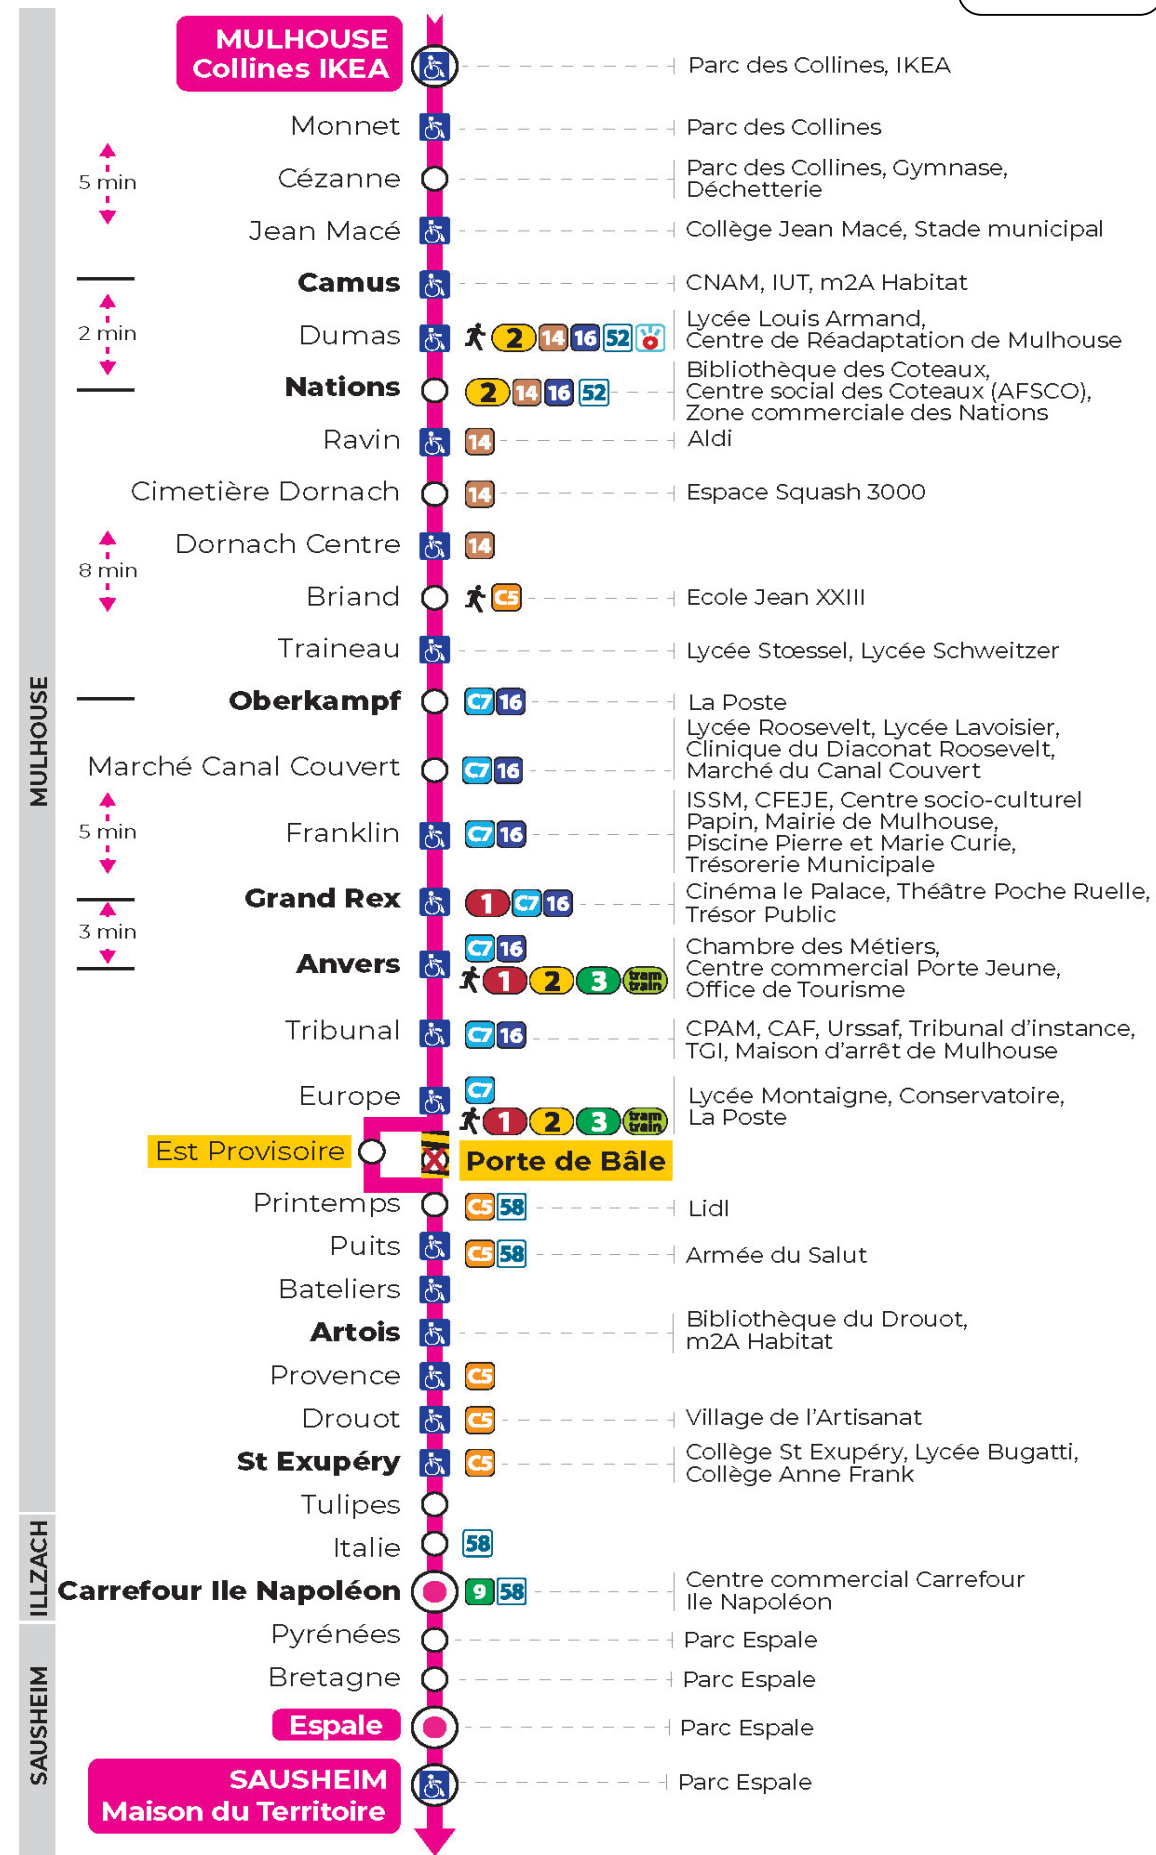

**Valables du 8 juillet au 2 août 2024 inclus**

Gültig vom 8. Juli bis zum 2. August 2024  
Valid from July 8 to August 2, 2024

**Lundi à vendredi**

Montag bis Freitag  
Monday to Friday

5h	6h	7h	8h	9h	10h	11h	12h	13h	14h	15h	16h	17h	18h	19h	20h	21h
49 <sup>b</sup>	18	09	07	06	06	06	06	07	06	06	06	06	06	25 <sup>b</sup>	27 <sup>b</sup>	20 <sup>b</sup>
	40	23	22	21	21	21	21	21	21	21	21	21	21	54 <sup>b</sup>	56 <sup>b</sup>	
	53	38	37	36	36	36	36	36	36	36	36	36	36	51 <sup>b</sup>		
		53	51	51	51	51	51	51	51	51	51	51	51			

b : Terminus ESPALE

**Samedi**

Samstag  
Saturday

5h	6h	7h	8h	9h	10h	11h	12h	13h	14h	15h	16h	17h	18h	19h	20h
49 <sup>b</sup>	18 <sup>b</sup>	09 <sup>b</sup>	07 <sup>b</sup>	06 <sup>b</sup>	06 <sup>b</sup>	06 <sup>b</sup>	06 <sup>b</sup>	07 <sup>b</sup>	06 <sup>b</sup>	06 <sup>b</sup>	06 <sup>b</sup>	06 <sup>b</sup>	06 <sup>b</sup>	25 <sup>b</sup>	27 <sup>b</sup>
	40 <sup>b</sup>	23 <sup>b</sup>	22 <sup>b</sup>	21 <sup>b</sup>	21 <sup>b</sup>	21 <sup>b</sup>	21 <sup>b</sup>	21 <sup>b</sup>	21 <sup>b</sup>	21 <sup>b</sup>	21 <sup>b</sup>	21 <sup>b</sup>	21 <sup>b</sup>	54 <sup>b</sup>	56 <sup>b</sup>
	53 <sup>b</sup>	38 <sup>b</sup>	37 <sup>b</sup>	36 <sup>b</sup>	36 <sup>b</sup>	36 <sup>b</sup>	36 <sup>b</sup>	36 <sup>b</sup>	36 <sup>b</sup>	36 <sup>b</sup>	36 <sup>b</sup>	36 <sup>b</sup>	36 <sup>b</sup>	51 <sup>b</sup>	
		53 <sup>b</sup>	51 <sup>b</sup>	51 <sup>b</sup>	51 <sup>b</sup>	51 <sup>b</sup>	51 <sup>b</sup>	51 <sup>b</sup>	51 <sup>b</sup>	51 <sup>b</sup>	51 <sup>b</sup>	51 <sup>b</sup>	51 <sup>b</sup>		

b : Terminus ESPALE

**Le plus proche**  
**TABAC MICHEL**  
58, avenue Aristide Briand  
Mulhouse

**Votre bus en direct**

Flashez ce QR-Code pour connaître le prochain passage en temps réel

SAE:1981

(DCM - JUILLET 2024)