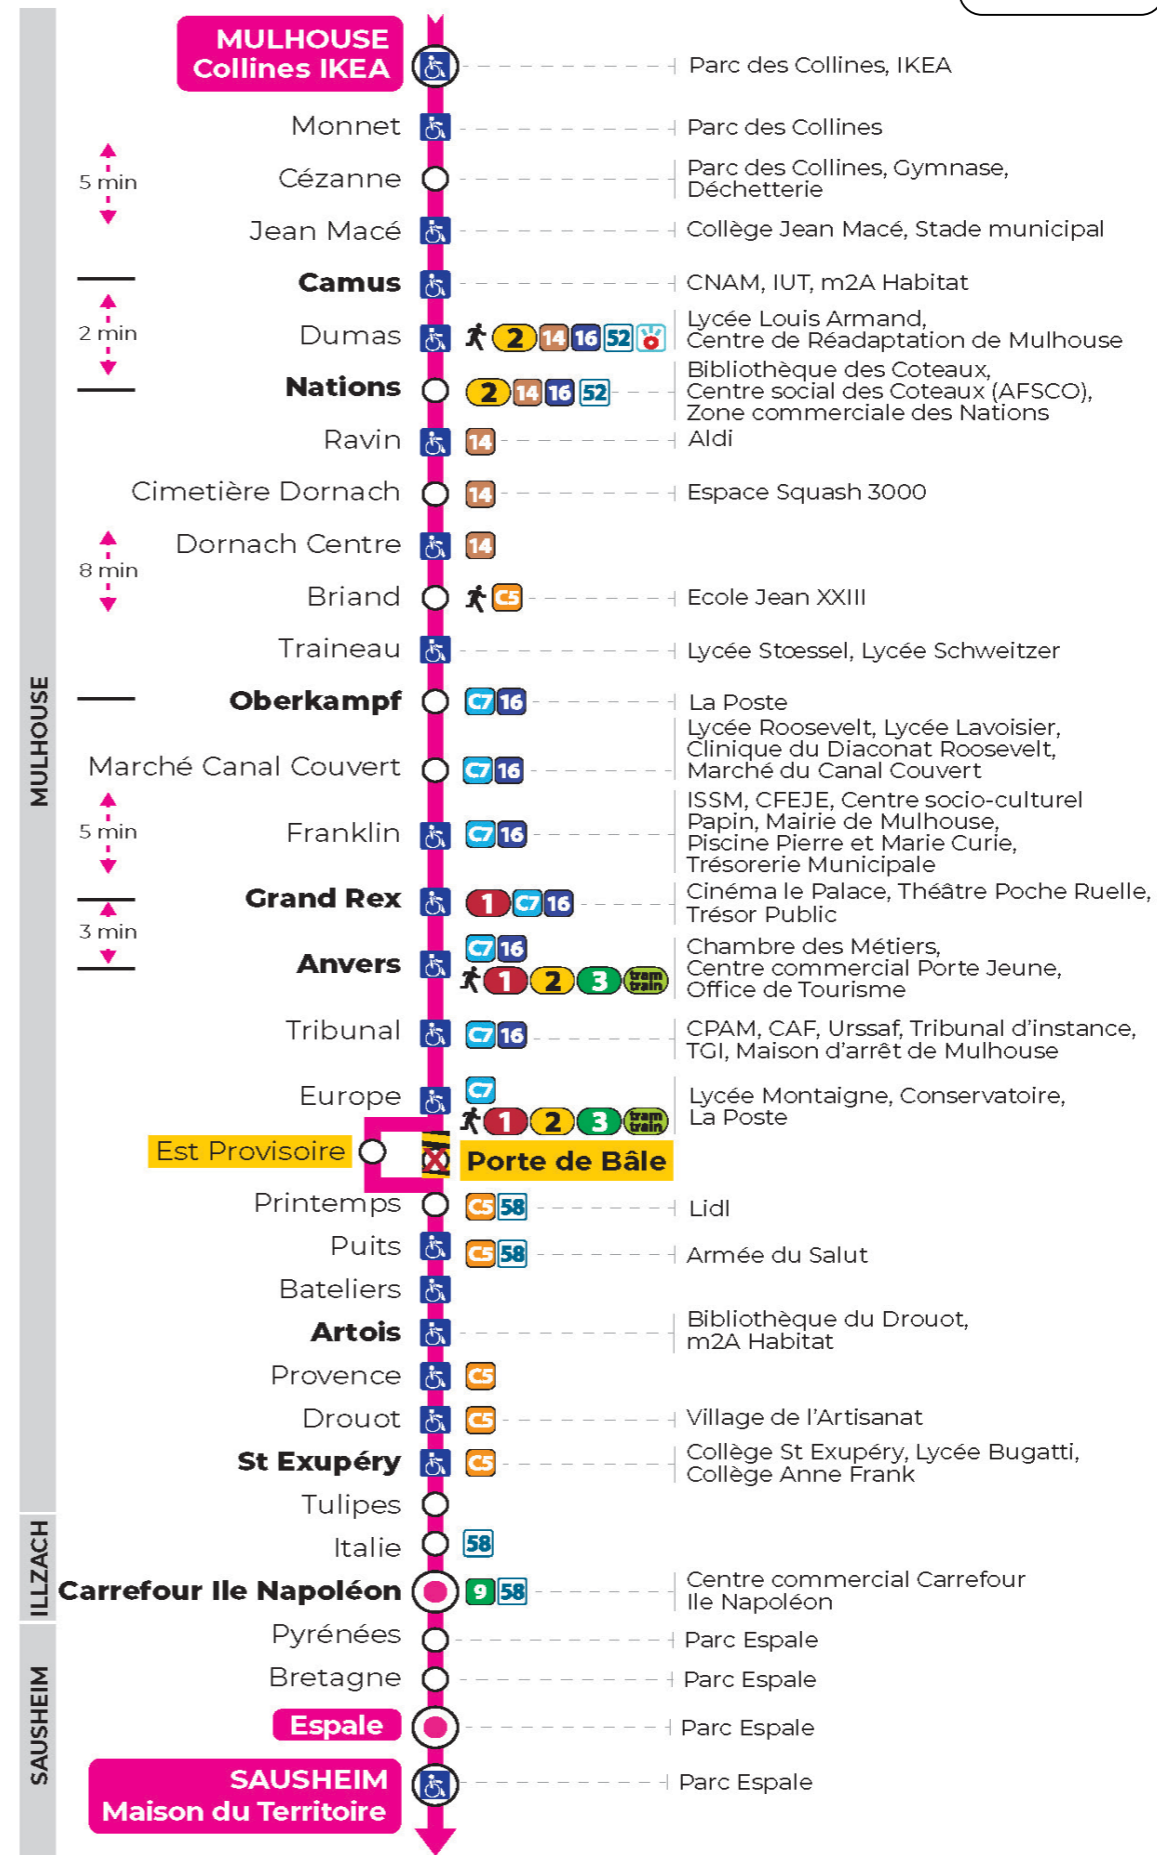

# arrêt DORNACH CENTRE direction ESPALE / MAISON DU TERRITOIRE

## Valables du 8 juillet au 2 août 2024 inclus

Gültig vom 8. Juli bis zum 2. August 2024  
Valid from July 8 to August 2, 2024

### Lundi à vendredi

Montag bis Freitag  
Monday to Friday

5h	6h	7h	8h	9h	10h	11h	12h	13h	14h	15h	16h	17h	18h	19h	20h	21h
47 <sup>b</sup>	16	07	05	04	04	04	04	05	04	04	04	04	04	23 <sup>b</sup>	25 <sup>b</sup>	18 <sup>b</sup>
	38	21	20	19	19	19	19	19	19	19	19	19	19	52 <sup>b</sup>	54 <sup>b</sup>	
	51	36	35	34	34	34	34	34	34	34	34	34	49 <sup>b</sup>			
		51	49	49	49	49	49	49	49	49	49	49				

b : Terminus ESPALE

**Le plus proche**  
**TABAC BURG**  
25 Bd des Nations  
Mulhouse

**Votre bus en direct**

Flashez ce QR-Code pour connaître le prochain passage en temps réel

Arrêt accessible  
 Correspondance bus / tram à proximité