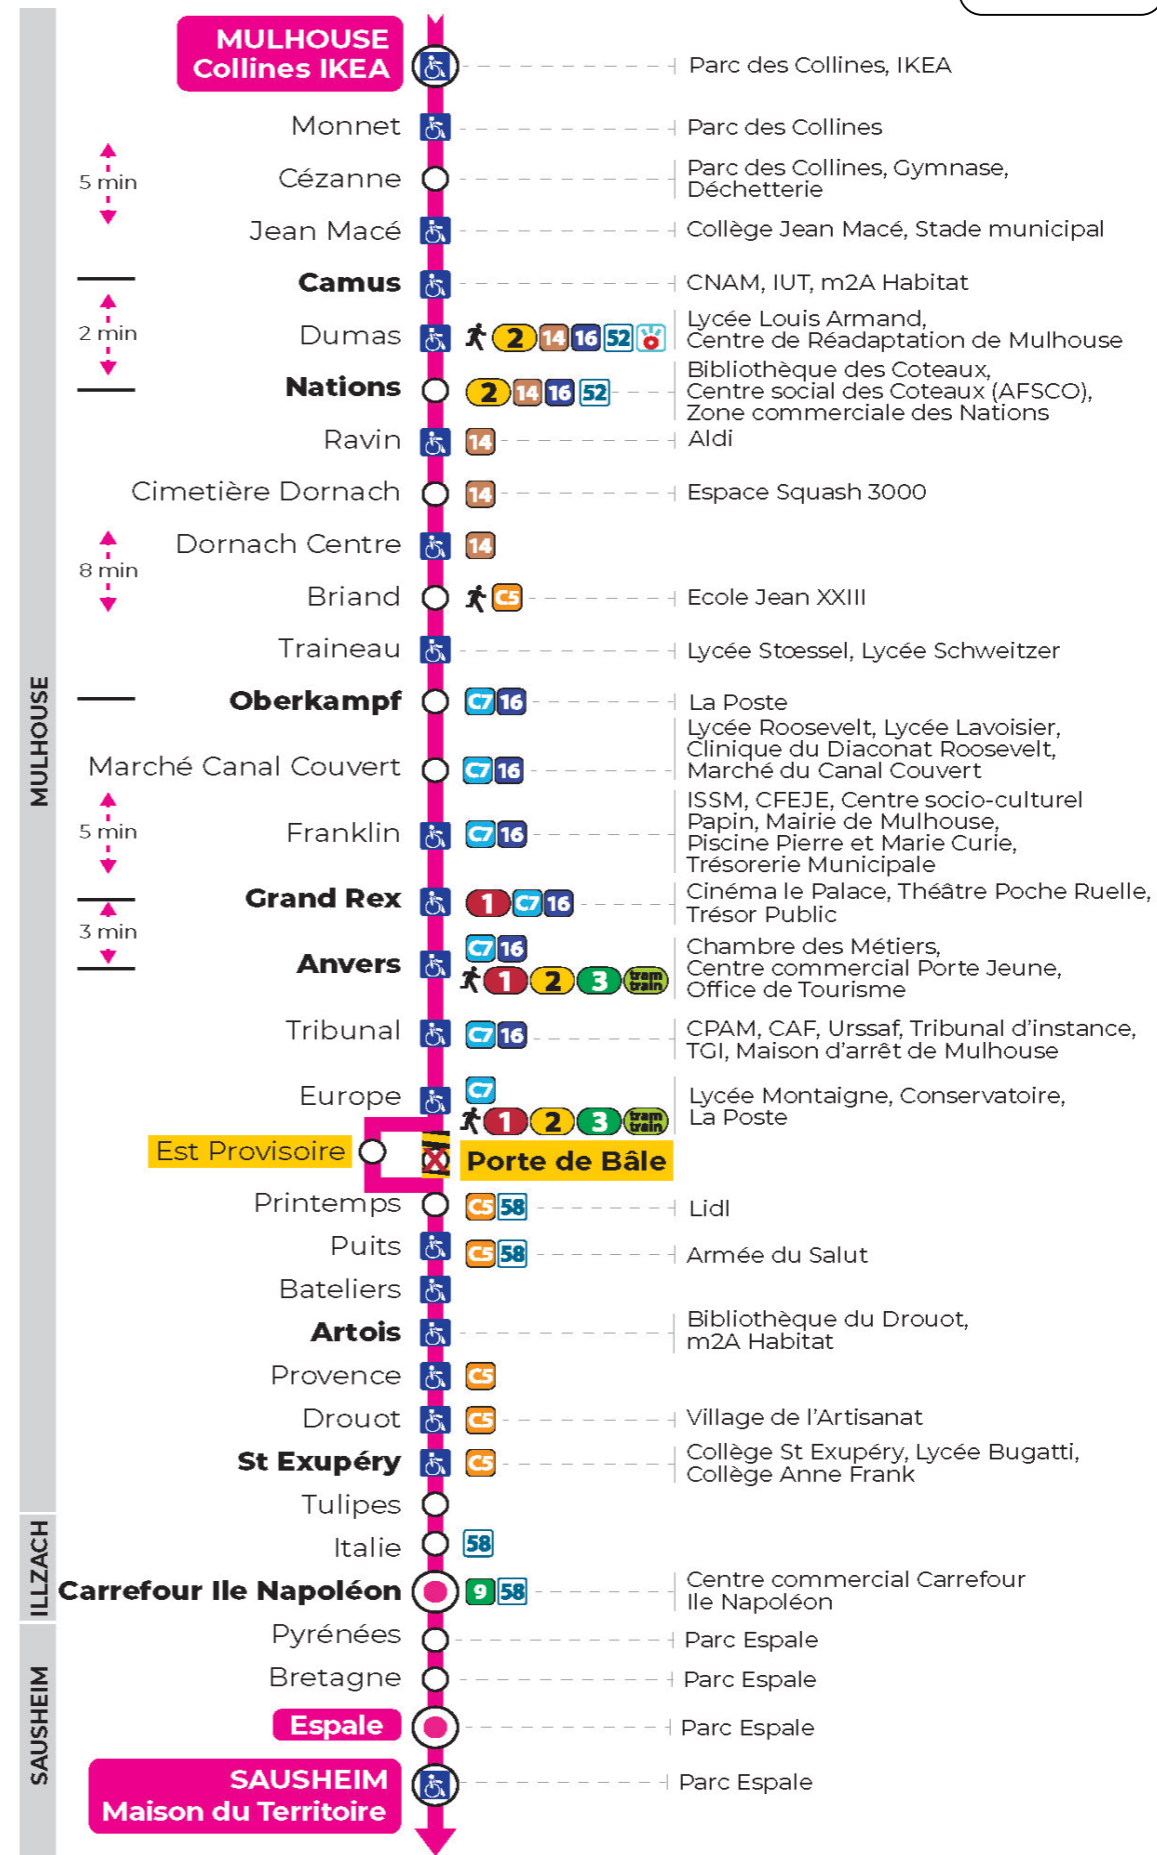

# arrêt CIMETIERE DORNACH

## direction ESPALE / MAISON DU TERRITOIRE

### Lundi à vendredi

Montag bis Freitag  
Monday to Friday

5h	6h	7h	8h	9h	10h	11h	12h	13h	14h	15h	16h	17h	18h	19h	20h	21h
46 <sup>b</sup>	15	06	04	03	03	03	03	04	03	03	03	03	03	22 <sup>b</sup>	24 <sup>b</sup>	17 <sup>b</sup>
	37	20	19	18	18	18	18	18	18	18	18	18	18	51 <sup>b</sup>	53 <sup>b</sup>	
	50	35	34	33	33	33	33	33	33	33	33	33	48 <sup>b</sup>			
		50	48	48	48	48	48	48	48	48	48	48				

b : Terminus ESPALE

Arrêt accessible  
 Correspondance bus / tram à proximité

(DCM - JUILLET 2024)

**Le plus proche**  
**TABAC BURG**  
25 Bd des Nations  
Mulhouse

**Votre bus en direct**

Flashez ce QR-Code pour connaître le prochain passage en temps réel