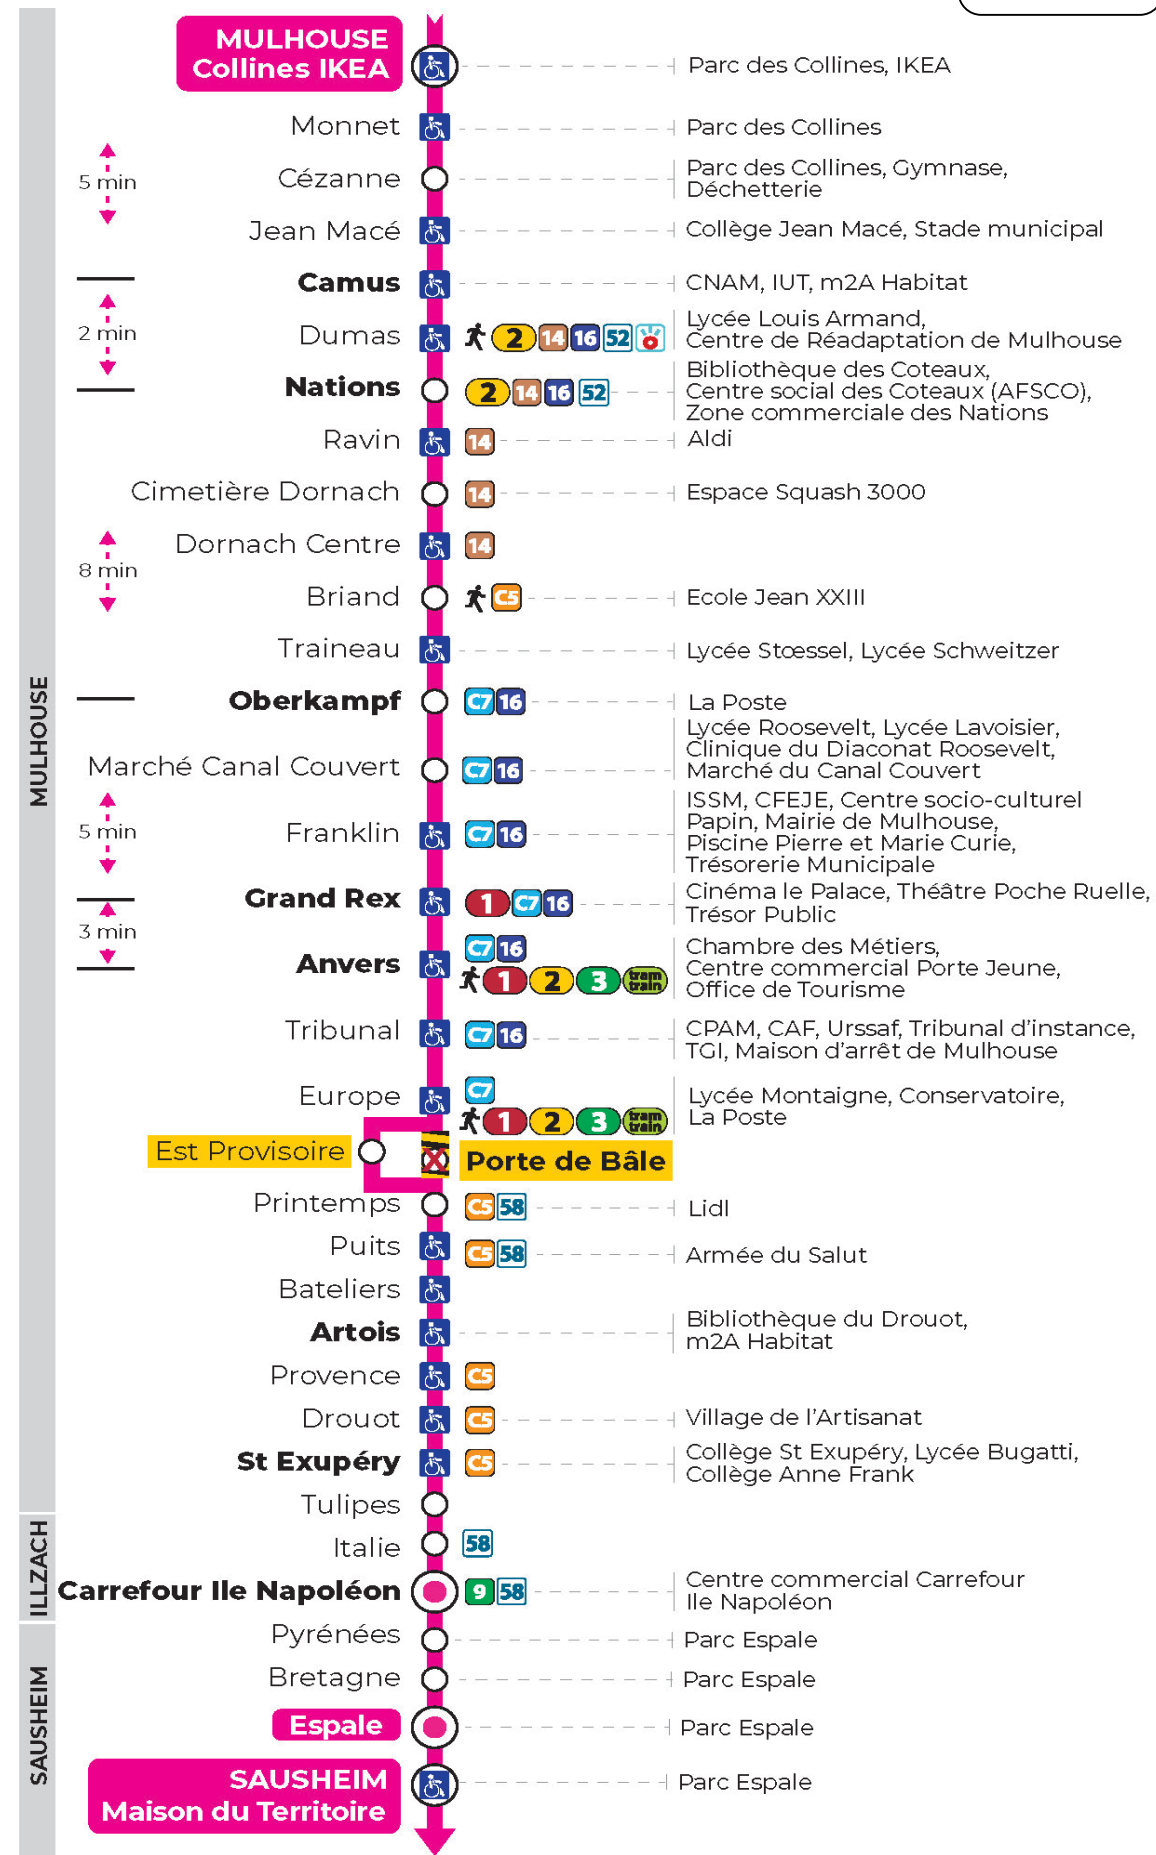

Valables du 8 juillet au 2 août 2024 inclus

Gültig vom 8. Juli bis zum 2. August 2024
Valid from July 8 to August 2, 2024

Lundi à vendredi

Montag bis Freitag
Monday to Friday

5h	6h	7h	8h	9h	10h	11h	12h	13h	14h	15h	16h	17h	18h	19h	20h	21h
45 ^b	14	05	03	02	02	02	02	03	02	02	02	02	02	21 ^b	23 ^b	16 ^b
	36	19	18	17	17	17	17	17	17	17	17	17	17	50 ^b	52 ^b	
	49	34	33	32	32	32	32	32	32	32	32	32	47 ^b			
		49	47	47	47	47	47	47	47	47	47	47				

b : Terminus ESPALE

Samedi

Samstag
Saturday

5h	6h	7h	8h	9h	10h	11h	12h	13h	14h	15h	16h	17h	18h	19h	20h
45 ^b	14 ^b	05 ^b	03 ^b	02 ^b	02 ^b	02 ^b	02 ^b	03 ^b	02 ^b	02 ^b	02 ^b	02 ^b	02 ^b	21 ^b	23 ^b
	36 ^b	19 ^b	18 ^b	17 ^b	17 ^b	17 ^b	17 ^b	17 ^b	17 ^b	17 ^b	17 ^b	17 ^b	17 ^b	50 ^b	52 ^b
	49 ^b	34 ^b	33 ^b	32 ^b	32 ^b	32 ^b	32 ^b	32 ^b	32 ^b	32 ^b	32 ^b	32 ^b	47 ^b		
		49 ^b	47 ^b	47 ^b	47 ^b	47 ^b	47 ^b	47 ^b	47 ^b	47 ^b	47 ^b	47 ^b			

b : Terminus ESPALE

Le plus proche
TABAC BURG
25 Bd des Nations
Mulhouse

Votre bus en direct

Flashez ce QR-Code pour connaître le prochain passage en temps réel

Arrêt accessible
 Correspondance bus / tram à proximité