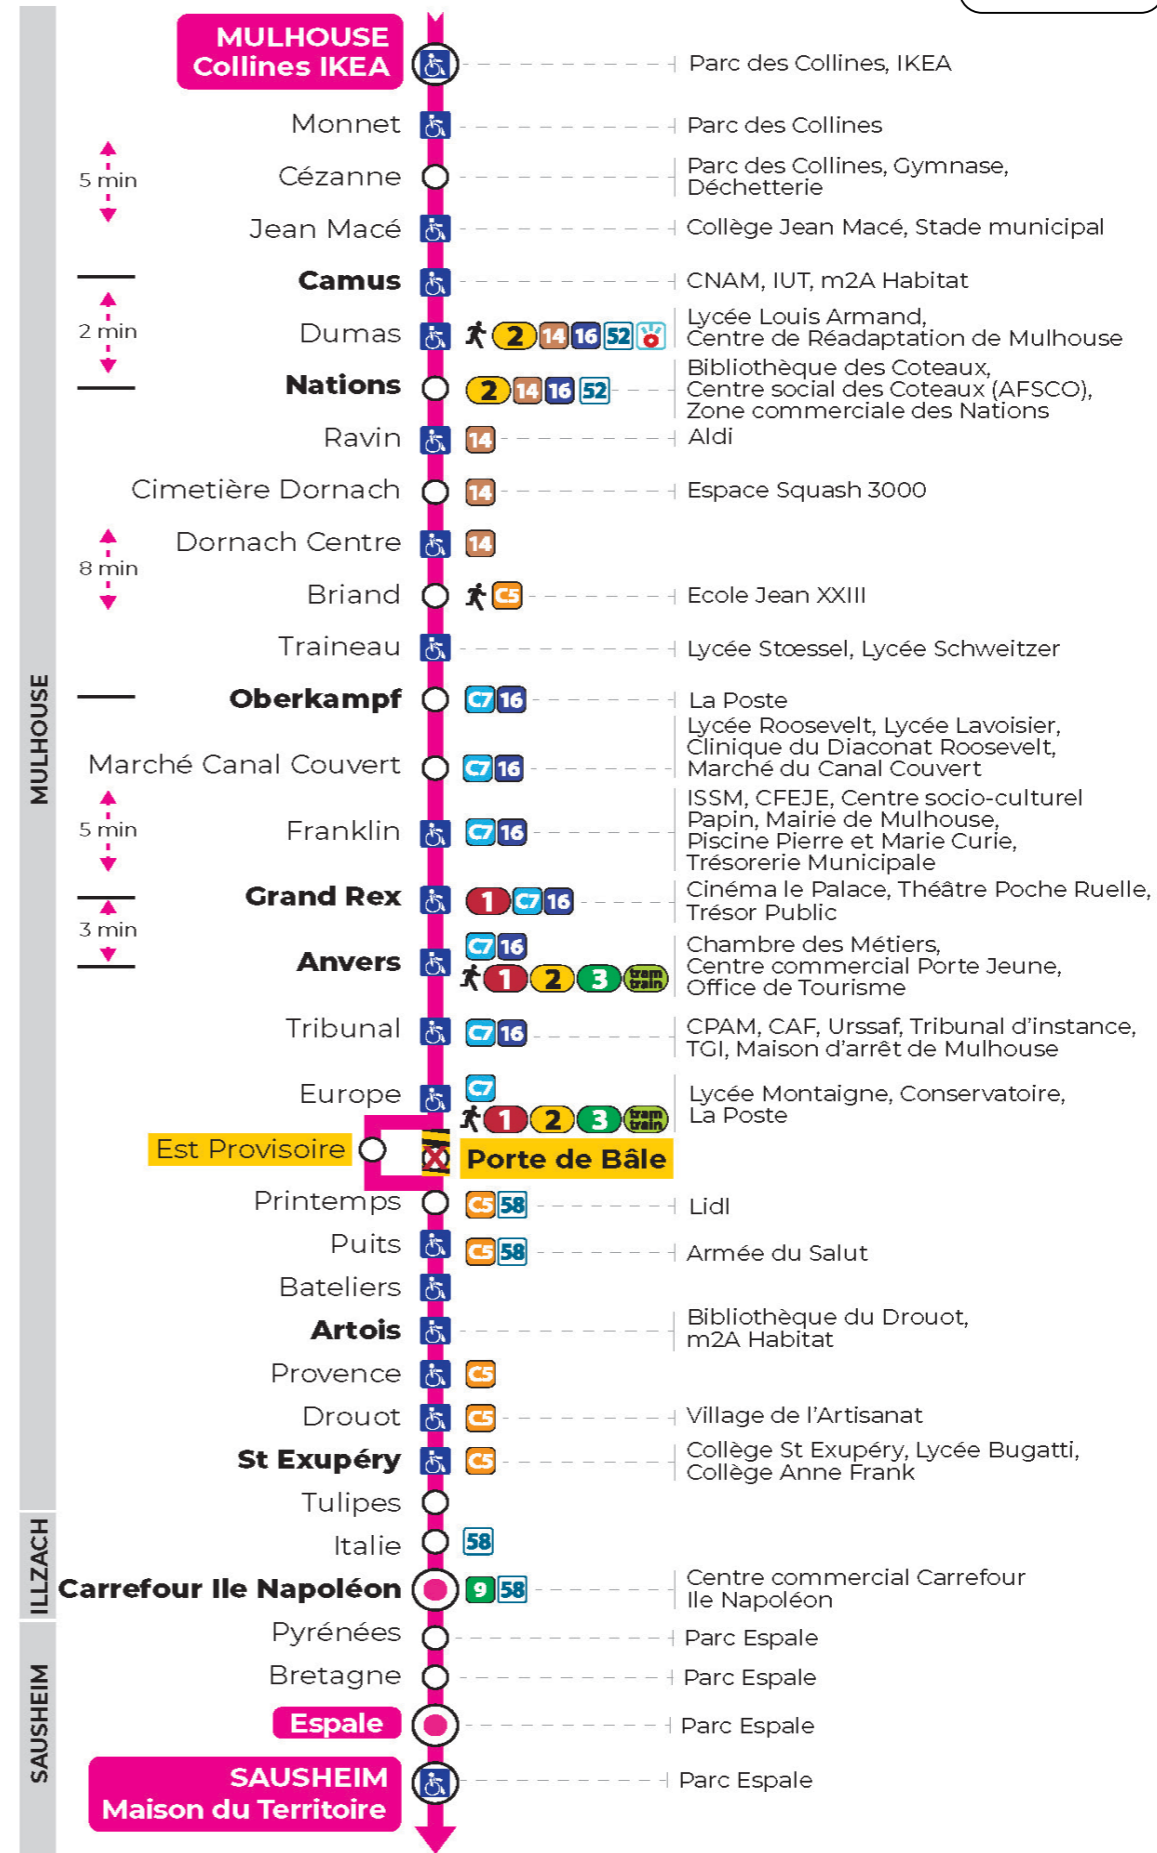

Valables du 8 juillet au 2 août 2024 inclus

Gültig vom 8. Juli bis zum 2. August 2024
Valid from July 8 to August 2, 2024

Lundi à vendredi

Montag bis Freitag
Monday to Friday

5h	6h	7h	8h	9h	10h	11h	12h	13h	14h	15h	16h	17h	18h	19h	20h	21h
45 ^b	14	05	02	01	01	01	01	02	01	01	01	01	01	20 ^b	22 ^b	15 ^b
	36	19	17	16	16	16	16	16	16	16	16	16	16	49 ^b	51 ^b	
	49	33	32	31	31	31	31	31	31	31	31	31	46 ^b			
		48	46	46	46	46	46	46	46	46	46	46				

b : Terminus ESPALE

Samedi

Samstag
Saturday

5h	6h	7h	8h	9h	10h	11h	12h	13h	14h	15h	16h	17h	18h	19h	20h
45 ^b	14 ^b	05 ^b	02 ^b	01 ^b	01 ^b	01 ^b	01 ^b	02 ^b	01 ^b	01 ^b	01 ^b	01 ^b	01 ^b	20 ^b	22 ^b
	36 ^b	19 ^b	17 ^b	16 ^b	16 ^b	16 ^b	16 ^b	16 ^b	16 ^b	16 ^b	16 ^b	16 ^b	16 ^b	49 ^b	51 ^b
	49 ^b	33 ^b	32 ^b	31 ^b	31 ^b	31 ^b	31 ^b	31 ^b	31 ^b	31 ^b	31 ^b	31 ^b	46 ^b		
		48 ^b	46 ^b	46 ^b	46 ^b	46 ^b	46 ^b	46 ^b	46 ^b	46 ^b	46 ^b	46 ^b			

b : Terminus ESPALE

Le plus proche
TABAC BURG
25 Bd des Nations
Mulhouse

Votre bus en direct

Flashez ce QR-Code pour connaître le prochain passage en temps réel

Arrêt accessible
 Correspondance bus / tram à proximité