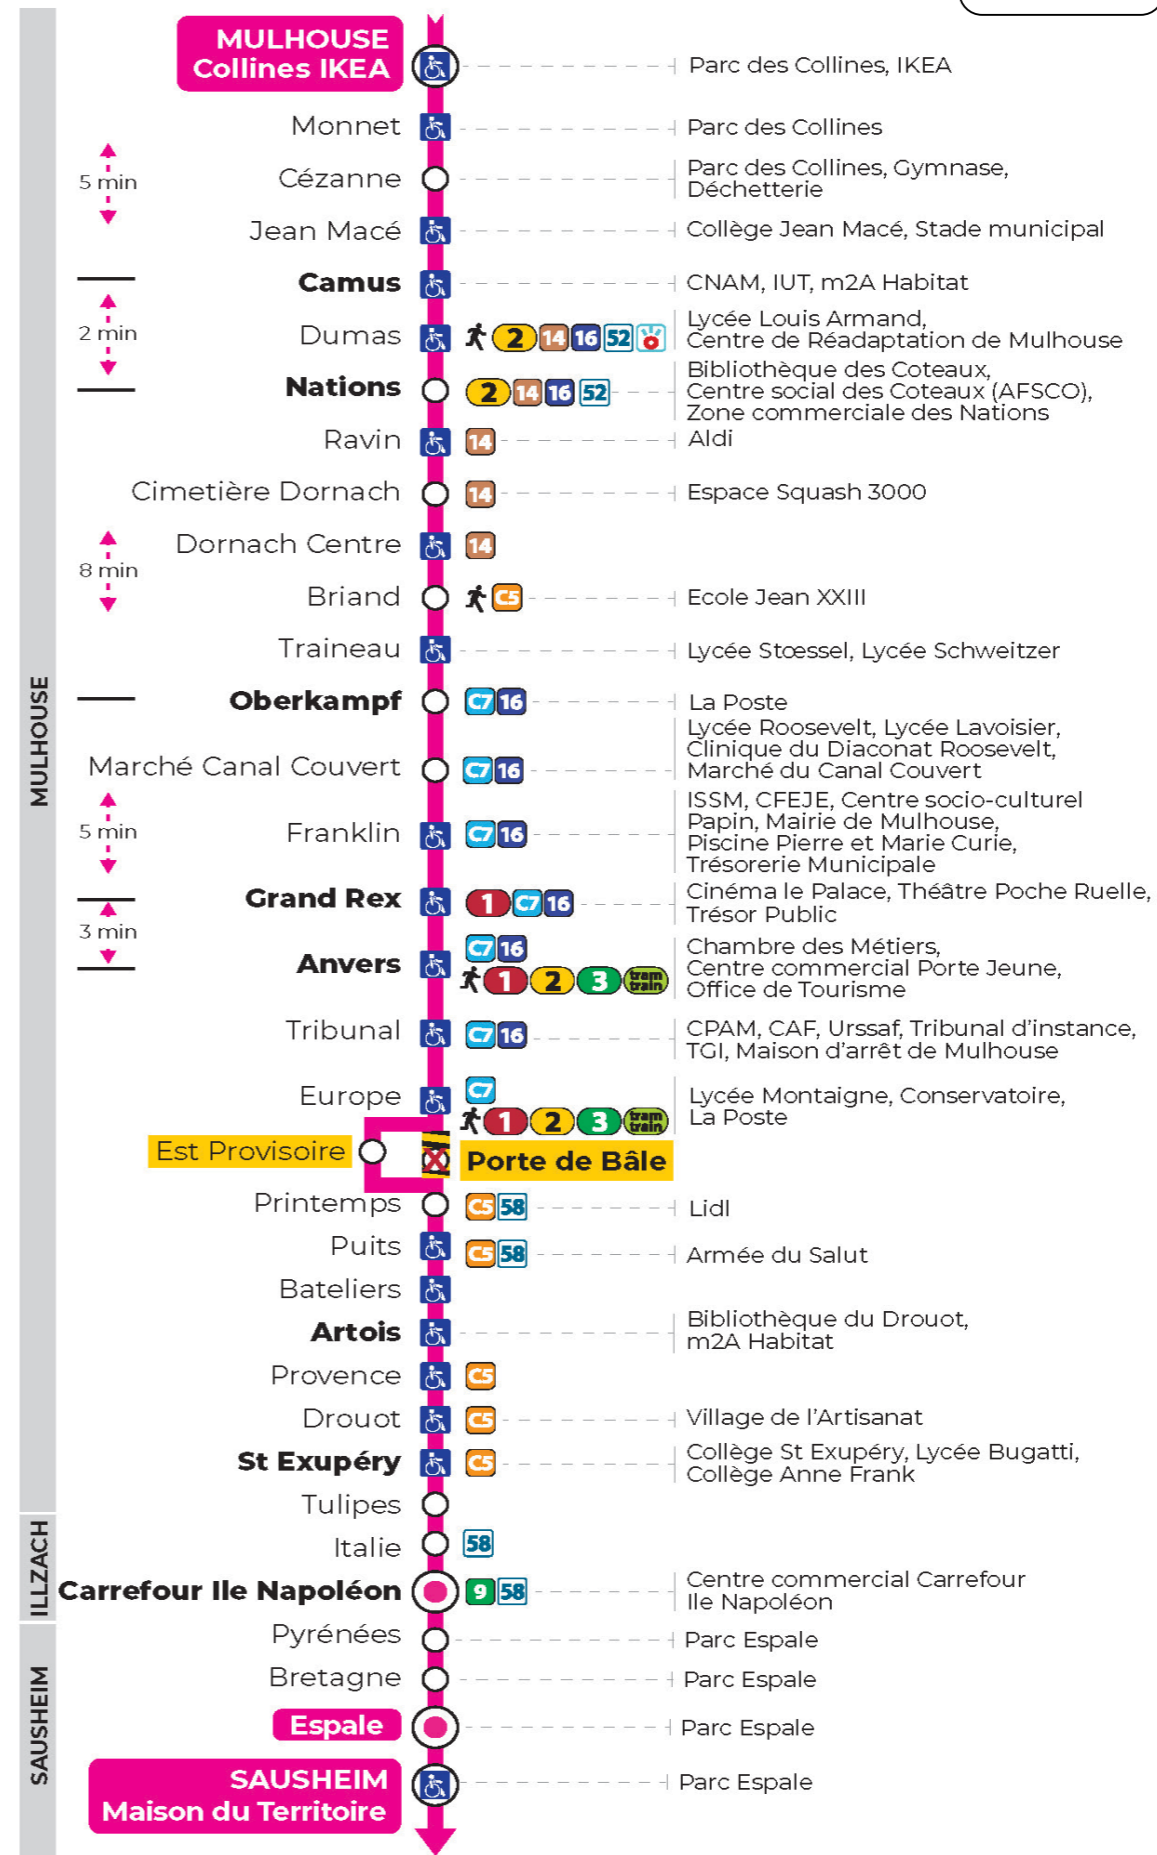

**Valables du 8 juillet au 2 août 2024 inclus**

Gültig vom 8. Juli bis zum 2. August 2024  
Valid from July 8 to August 2, 2024

**Lundi à vendredi**

Montag bis Freitag  
Monday to Friday

5h	6h	7h	8h	9h	10h	11h	12h	13h	14h	15h	16h	17h	18h	19h	20h	21h
43 <sup>b</sup>	12	03	00	14	14	14	14	00	14	14	14	14	14	18 <sup>b</sup>	20 <sup>b</sup>	13 <sup>b</sup>
	34	17	15	29	29	29	29	14	29	29	29	29	44 <sup>b</sup>	47 <sup>b</sup>	49 <sup>b</sup>	
	47	31	30	44	44	44	44	29	44	44	44	44				
		46	44	59	59	59		44	59	59	59	59				
			59					59								

b : Terminus ESPALE

**Samedi**

Samstag  
Saturday

5h	6h	7h	8h	9h	10h	11h	12h	13h	14h	15h	16h	17h	18h	19h	20h
43 <sup>b</sup>	12 <sup>b</sup>	03 <sup>b</sup>	00 <sup>b</sup>	14 <sup>b</sup>	14 <sup>b</sup>	14 <sup>b</sup>	14 <sup>b</sup>	00 <sup>b</sup>	14 <sup>b</sup>	14 <sup>b</sup>	14 <sup>b</sup>	14 <sup>b</sup>	14 <sup>b</sup>	18 <sup>b</sup>	20 <sup>b</sup>
	34 <sup>b</sup>	17 <sup>b</sup>	15 <sup>b</sup>	29 <sup>b</sup>	29 <sup>b</sup>	29 <sup>b</sup>	29 <sup>b</sup>	14 <sup>b</sup>	29 <sup>b</sup>	29 <sup>b</sup>	29 <sup>b</sup>	29 <sup>b</sup>	44 <sup>b</sup>	47 <sup>b</sup>	49 <sup>b</sup>
	47 <sup>b</sup>	31 <sup>b</sup>	30 <sup>b</sup>	44 <sup>b</sup>	44 <sup>b</sup>	44 <sup>b</sup>	44 <sup>b</sup>	29 <sup>b</sup>	44 <sup>b</sup>	44 <sup>b</sup>	44 <sup>b</sup>	44 <sup>b</sup>			
		46 <sup>b</sup>	44 <sup>b</sup>	59 <sup>b</sup>	59 <sup>b</sup>	59 <sup>b</sup>		44 <sup>b</sup>	59 <sup>b</sup>	59 <sup>b</sup>	59 <sup>b</sup>	59 <sup>b</sup>			
			59 <sup>b</sup>					59 <sup>b</sup>							

b : Terminus ESPALE

Arrêt accessible  
 Correspondance bus / tram à proximité

(DCM - JUILLET 2024)

**Le plus proche**  
**TABAC BURG**  
25 Bd des Nations  
Mulhouse

**Votre bus en direct**

Flashez ce QR-Code pour connaître le prochain passage en temps réel