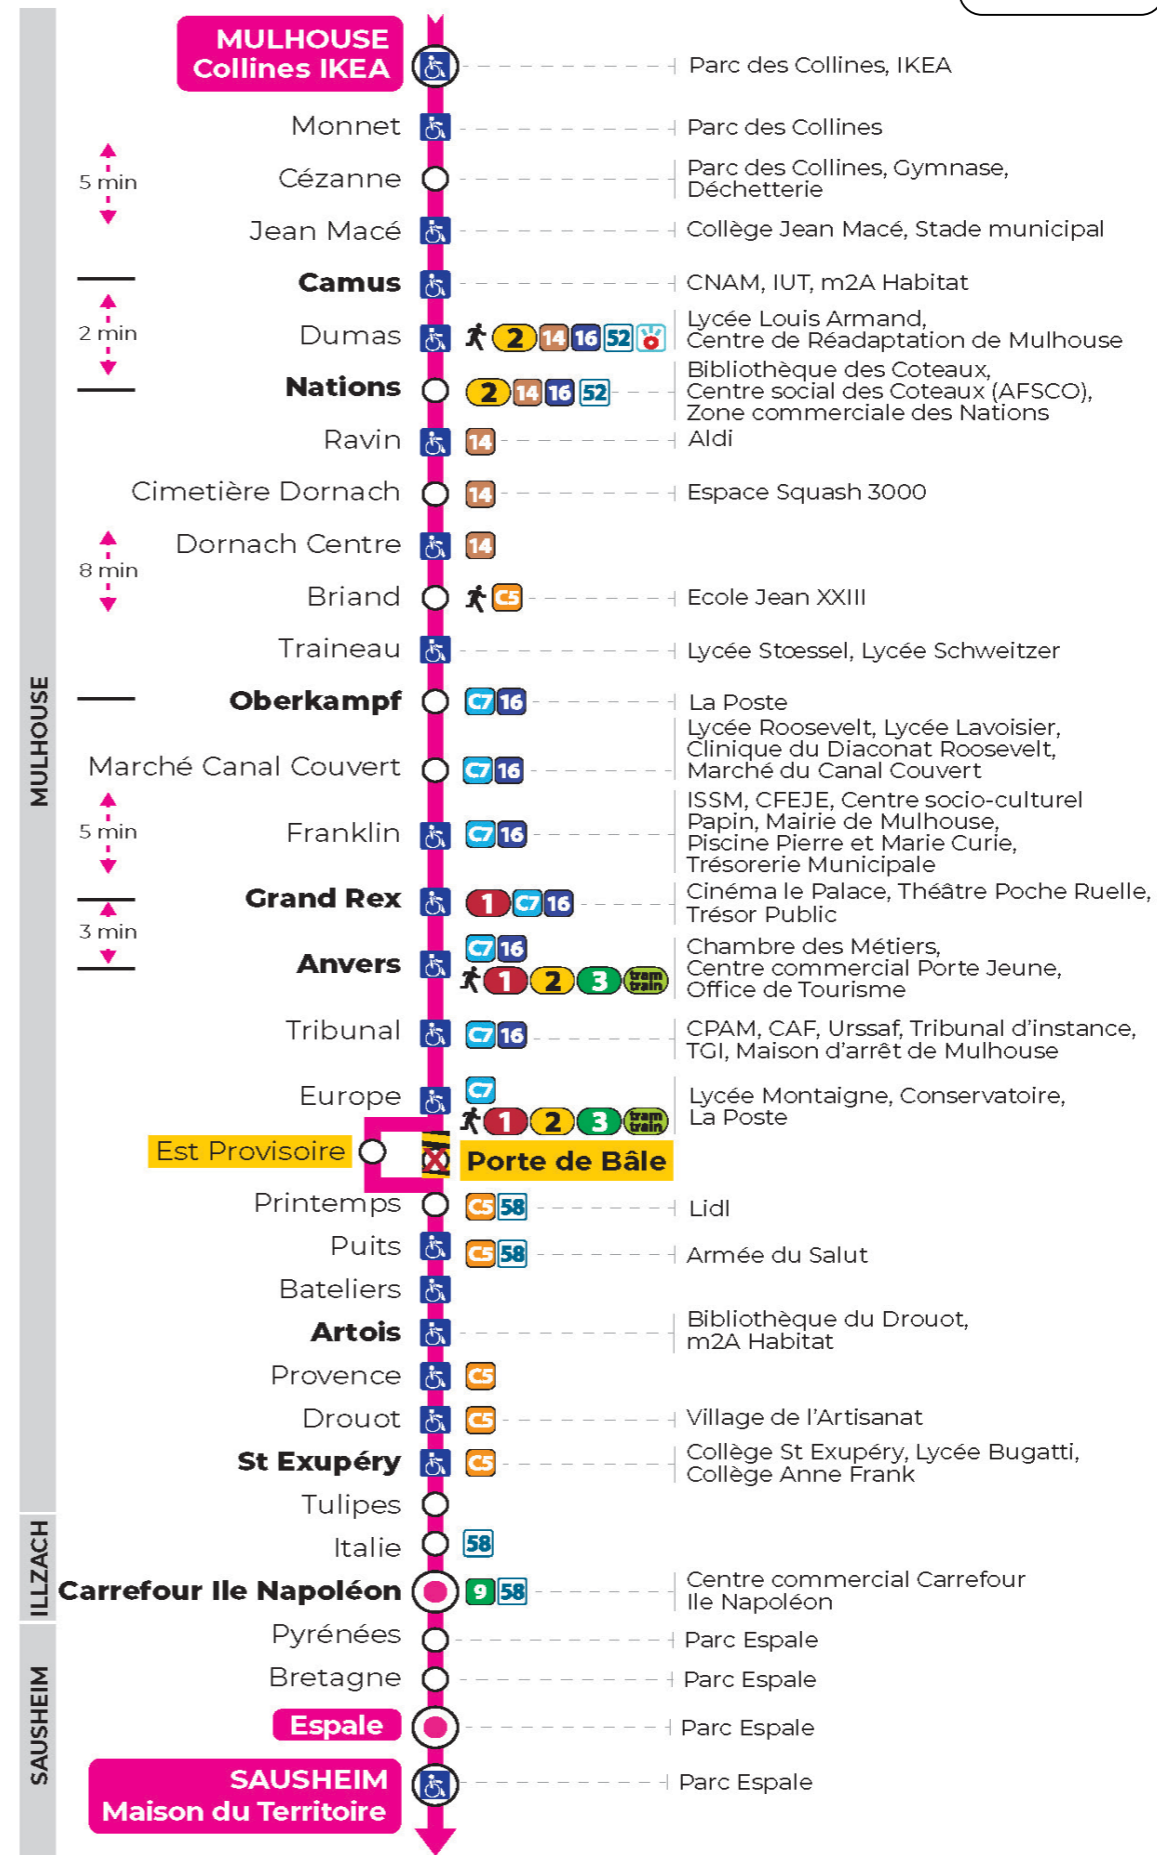

Valables du 8 juillet au 2 août 2024 inclus

Gültig vom 8. Juli bis zum 2. August 2024
Valid from July 8 to August 2, 2024

Lundi à vendredi

Montag bis Freitag
Monday to Friday

5h	6h	7h	8h	9h	10h	11h	12h	13h	14h	15h	16h	17h	18h	19h	20h	21h
43 ^b	12	03	00	14	14	14	14	00	14	14	14	14	14	18 ^b	20 ^b	13 ^b
	34	17	15	29	29	29	29	14	29	29	29	29	44 ^b	47 ^b	49 ^b	
	47	31	30	44	44	44	44	29	44	44	44	44				
		46	44	59	59	59		44	59	59	59	59				
			59					59								

b : Terminus ESPALE

Samedi

Samstag
Saturday

5h	6h	7h	8h	9h	10h	11h	12h	13h	14h	15h	16h	17h	18h	19h	20h
43 ^b	12 ^b	03 ^b	00 ^b	14 ^b	14 ^b	14 ^b	14 ^b	00 ^b	14 ^b	14 ^b	14 ^b	14 ^b	14 ^b	18 ^b	20 ^b
	34 ^b	17 ^b	15 ^b	29 ^b	29 ^b	29 ^b	29 ^b	14 ^b	29 ^b	29 ^b	29 ^b	29 ^b	29 ^b	44 ^b	47 ^b
	47 ^b	31 ^b	30 ^b	44 ^b	44 ^b	44 ^b	44 ^b	29 ^b	44 ^b	44 ^b	44 ^b	44 ^b	44 ^b		
		46 ^b	44 ^b	59 ^b	59 ^b	59 ^b		44 ^b	59 ^b	59 ^b	59 ^b	59 ^b			
			59 ^b					59 ^b							

b : Terminus ESPALE

Arrêt accessible
Correspondance bus / tram à proximité

(DCM - JUILLET 2024)

Le plus proche
TABAC BURG
25 Bd des Nations
Mulhouse

Votre bus en direct

Flashez ce QR-Code pour connaître le prochain passage en temps réel